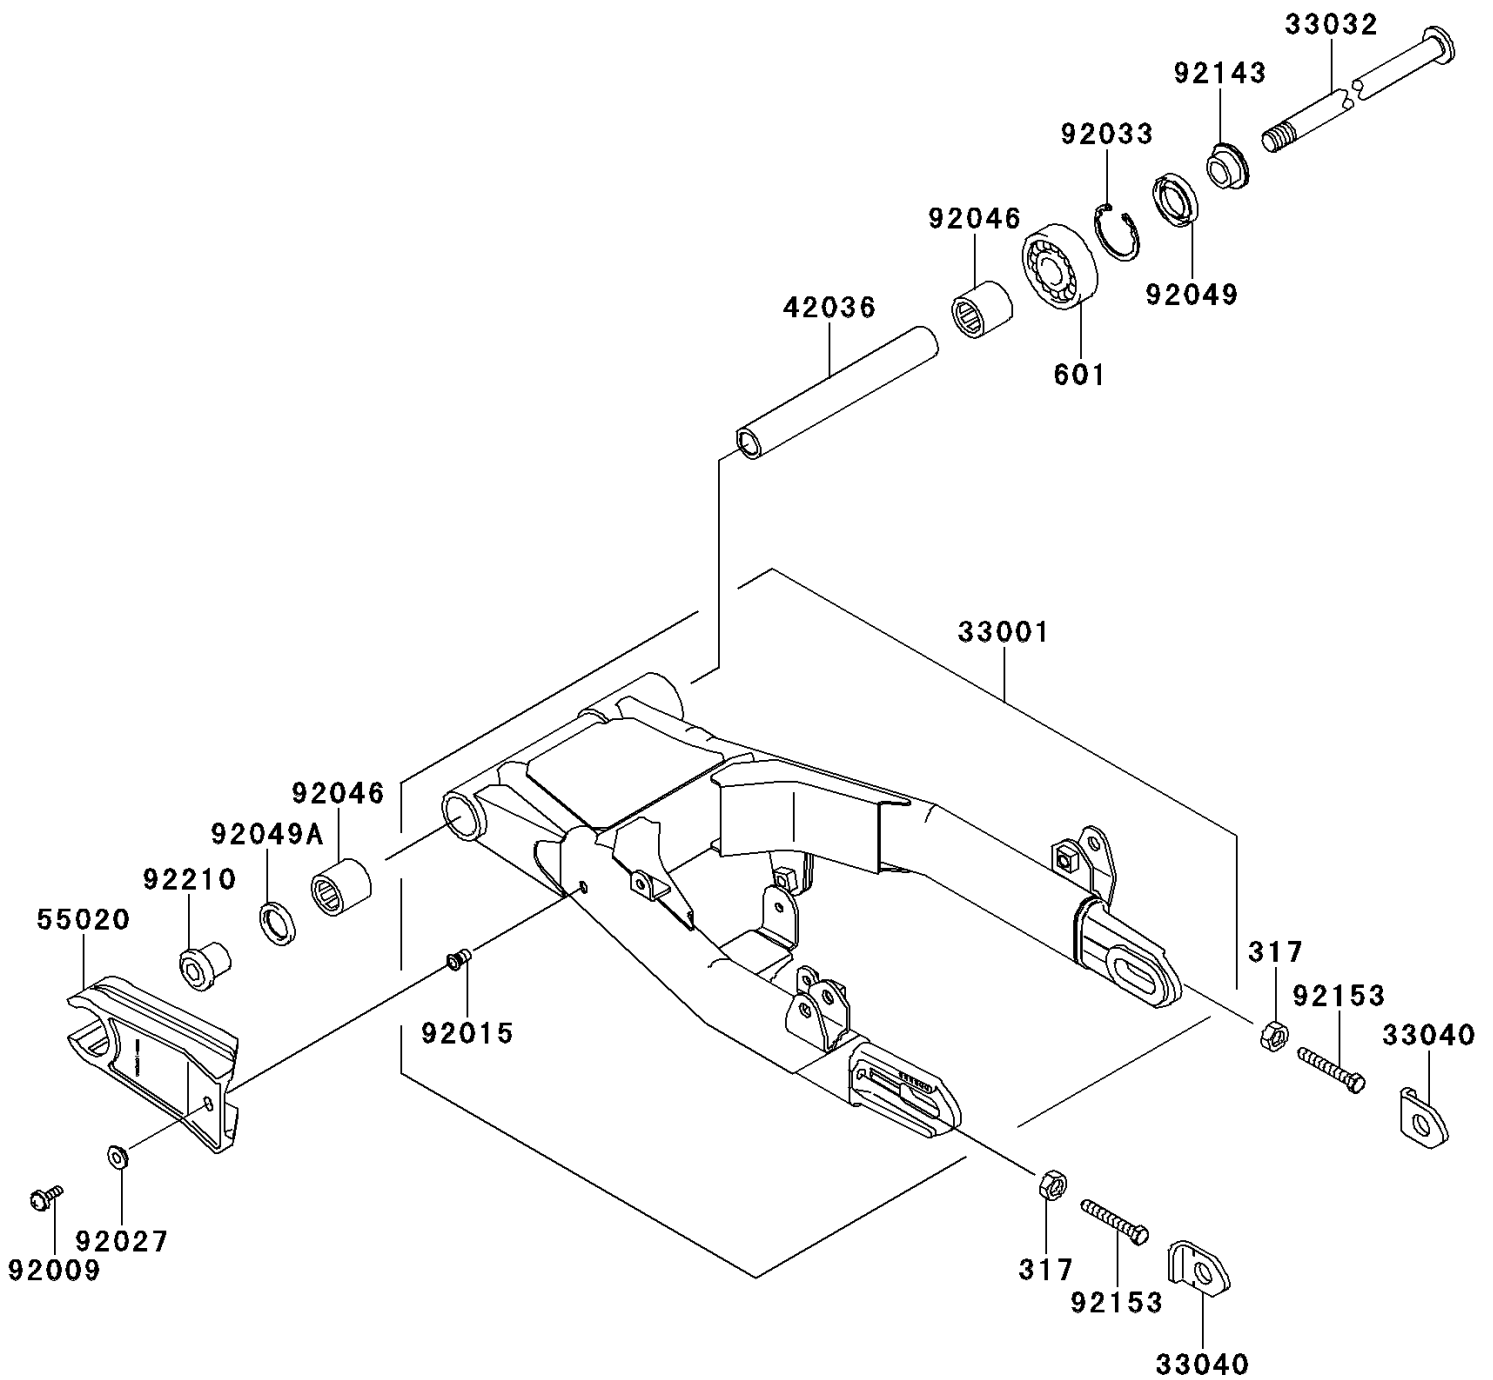

2014 W800 (European)

PARTS DIAGRAM

Swingarm

F2141

2014 W800 (European)

PARTS LIST

Swingarm

ITEM NAME

PART NUMBER

QUANTITY
