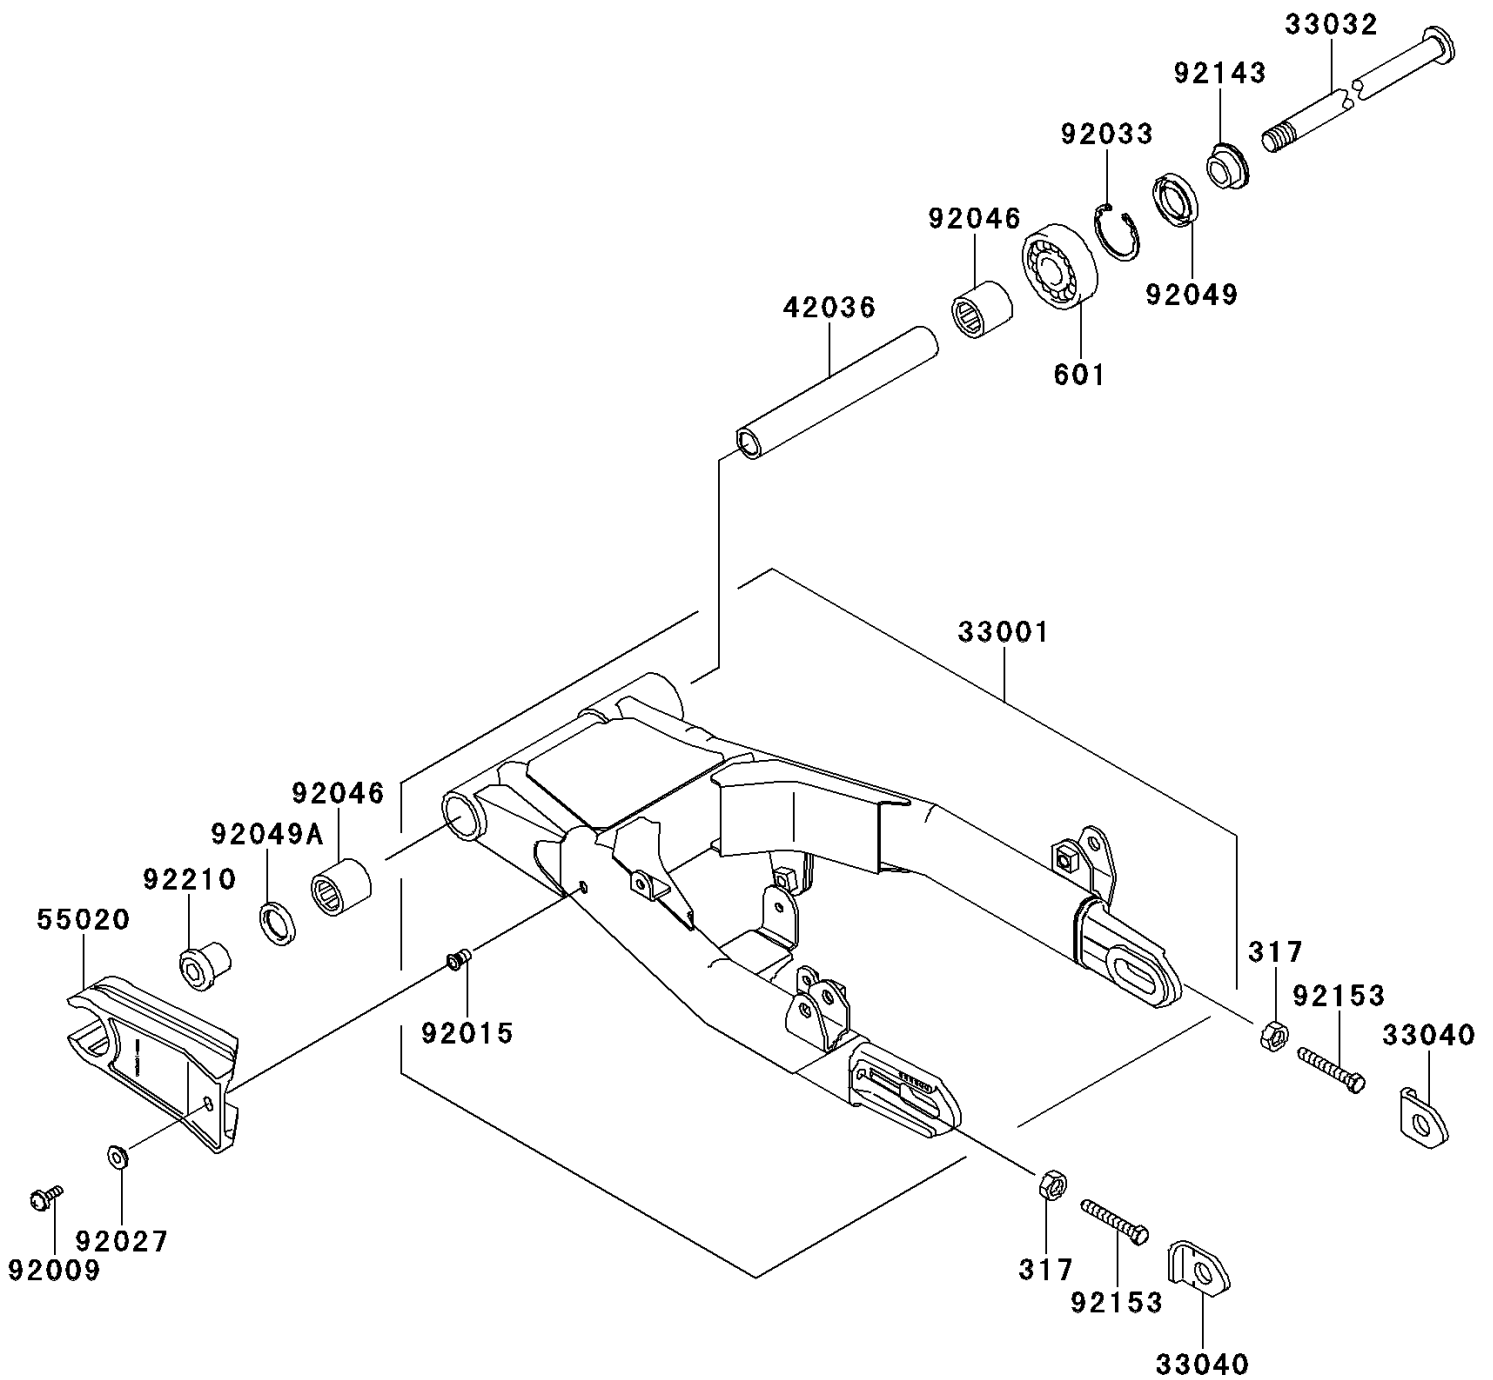

2013 W800 (European)

PARTS DIAGRAM

Swingarm

F2141

2013 W800 (European)

PARTS LIST

Swingarm

ITEM NAME

PART NUMBER

QUANTITY
