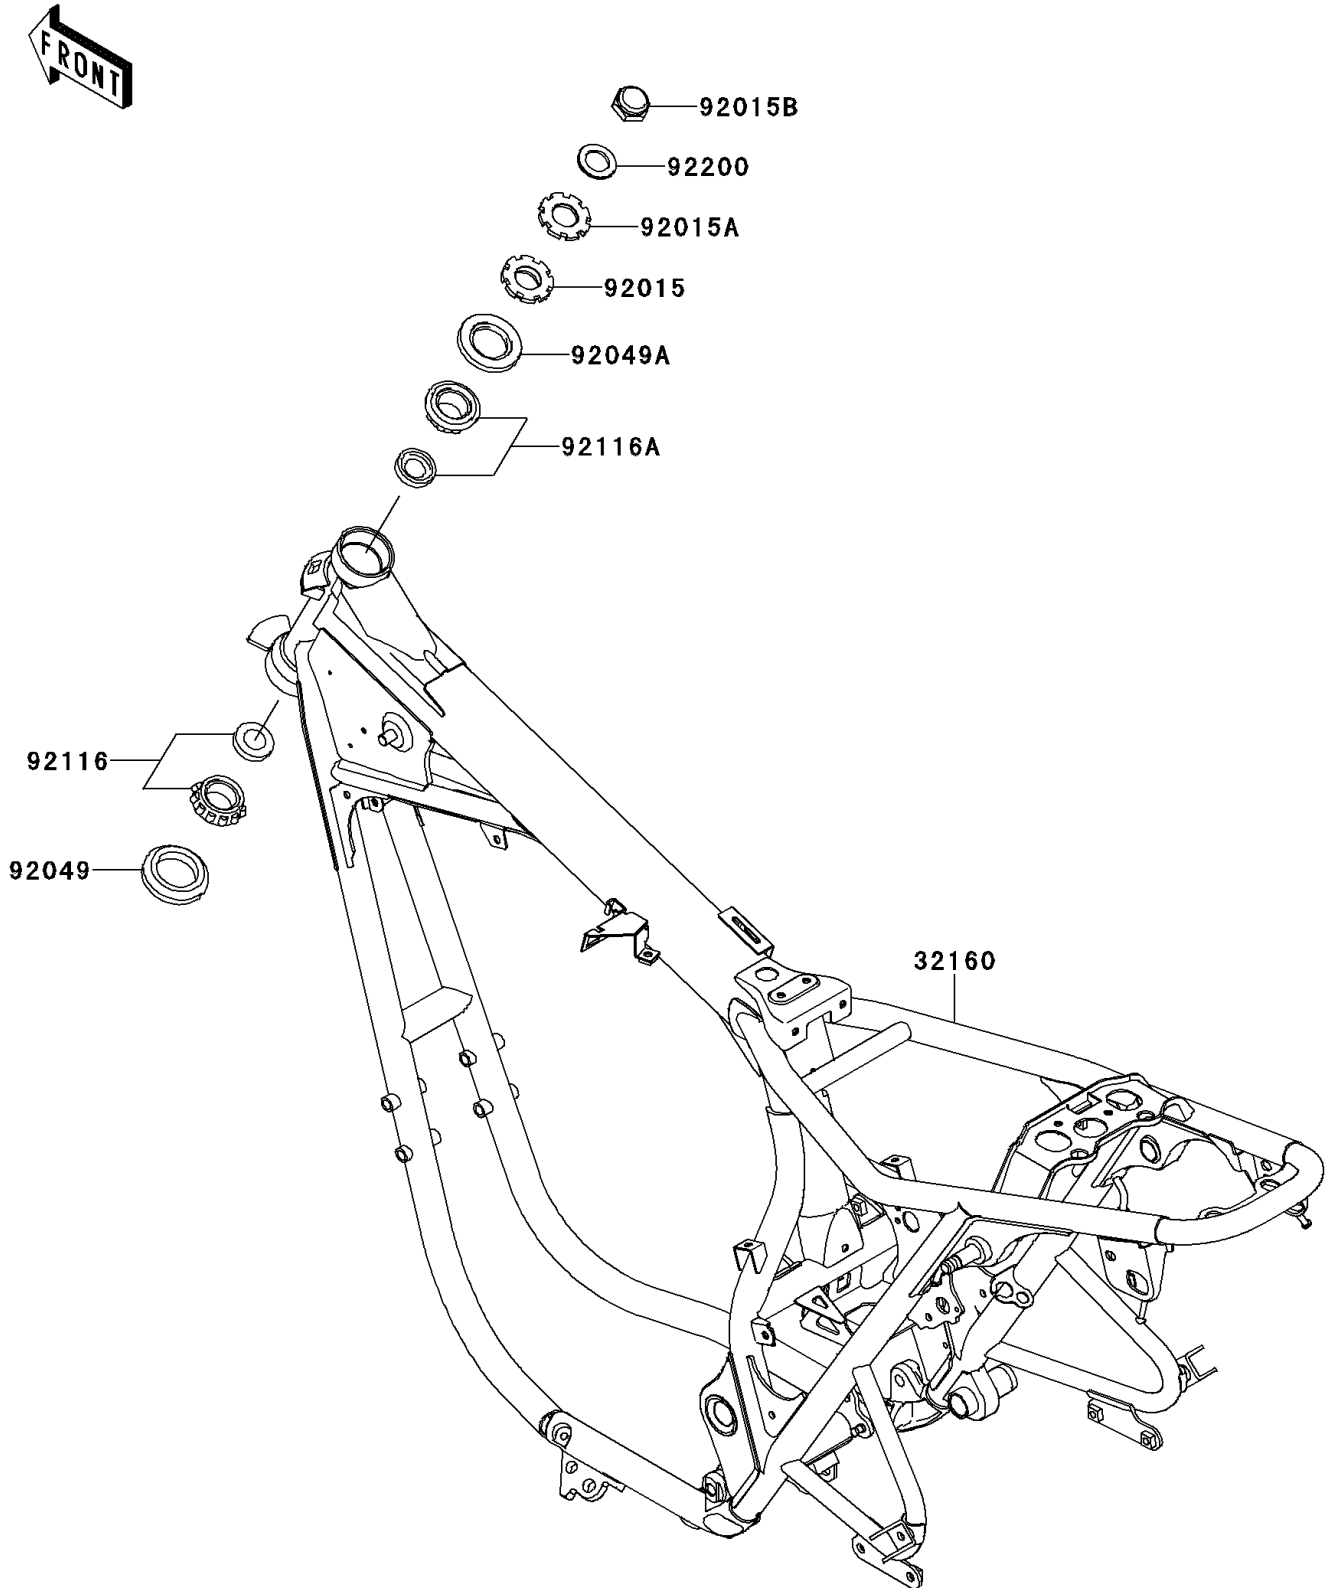

2013 W800 (European)

PARTS DIAGRAM

Frame

F2120

2013 W800 (European)

PARTS LIST

Frame

ITEM NAME

PART NUMBER

QUANTITY
