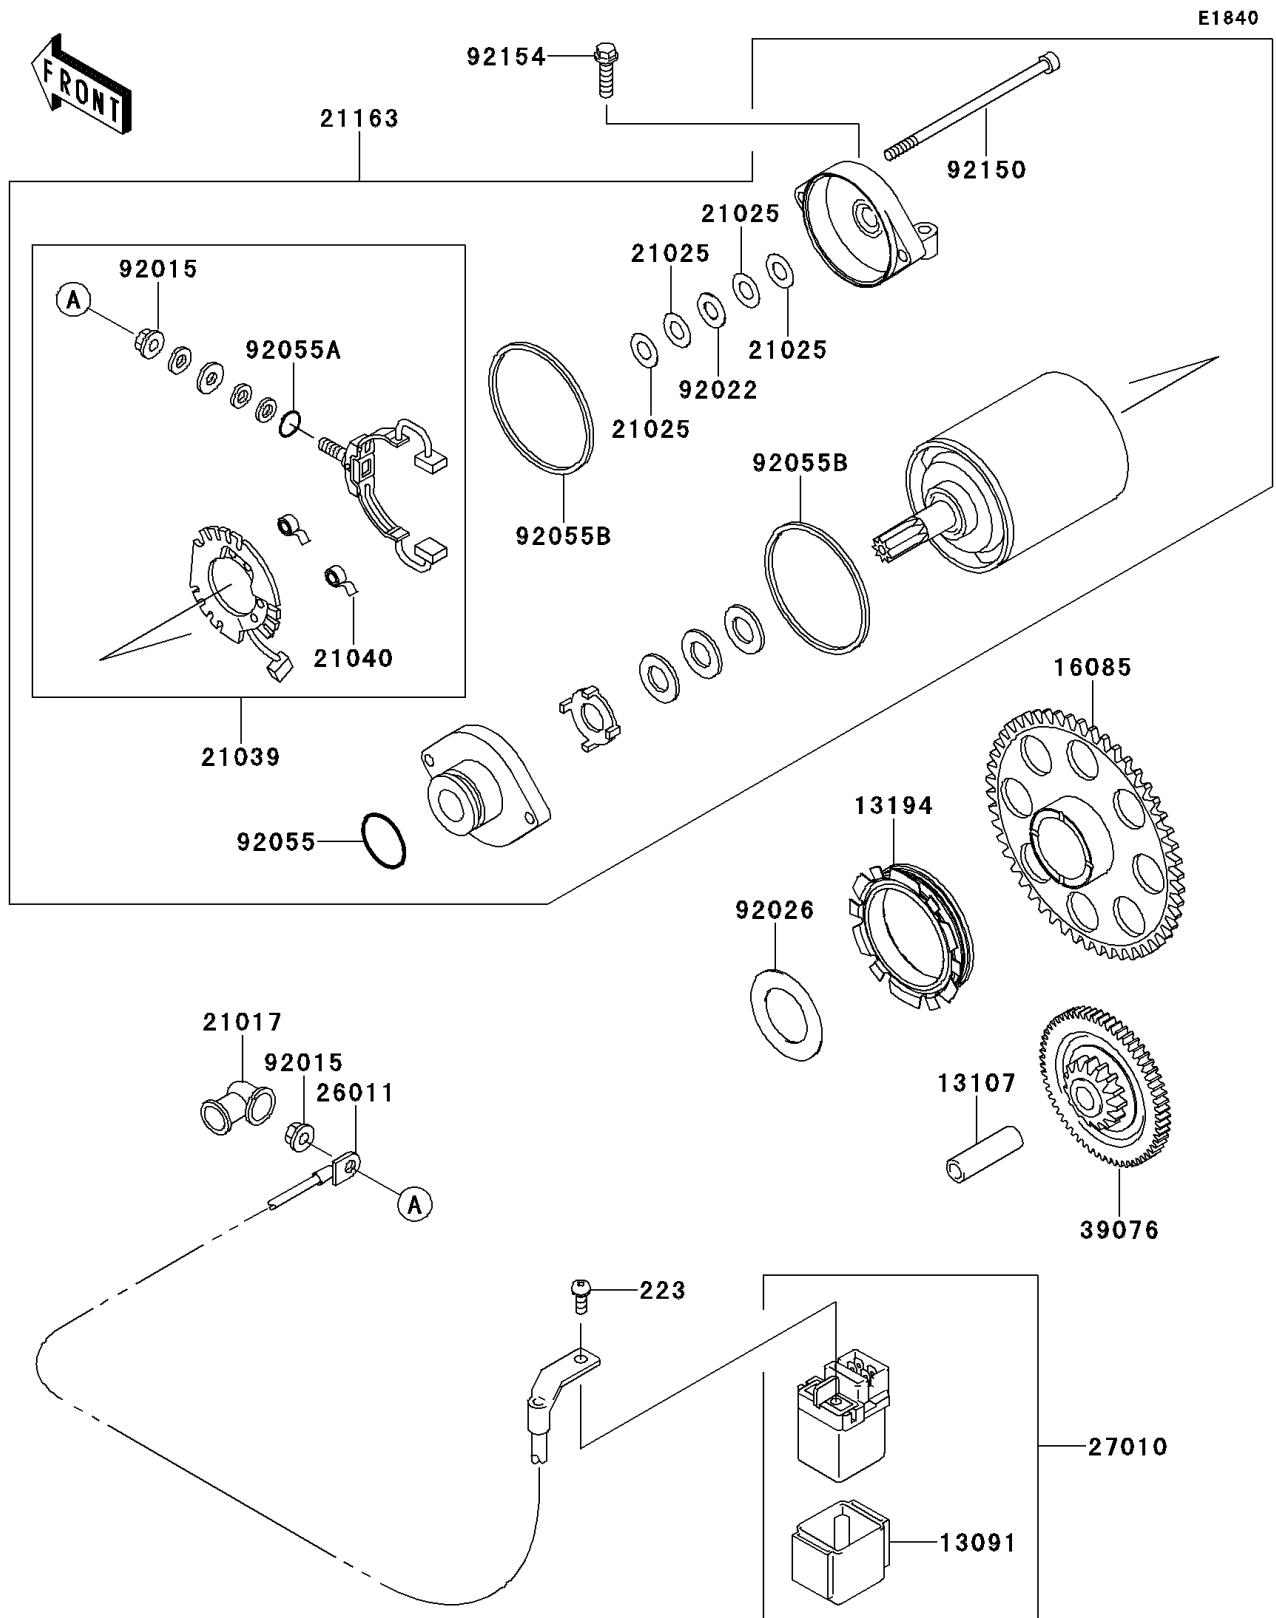

2014 W800 (European)

PARTS DIAGRAM

Starter Motor

2014 W800 (European)

PARTS LIST

Starter Motor

ITEM NAME

PART NUMBER

QUANTITY
