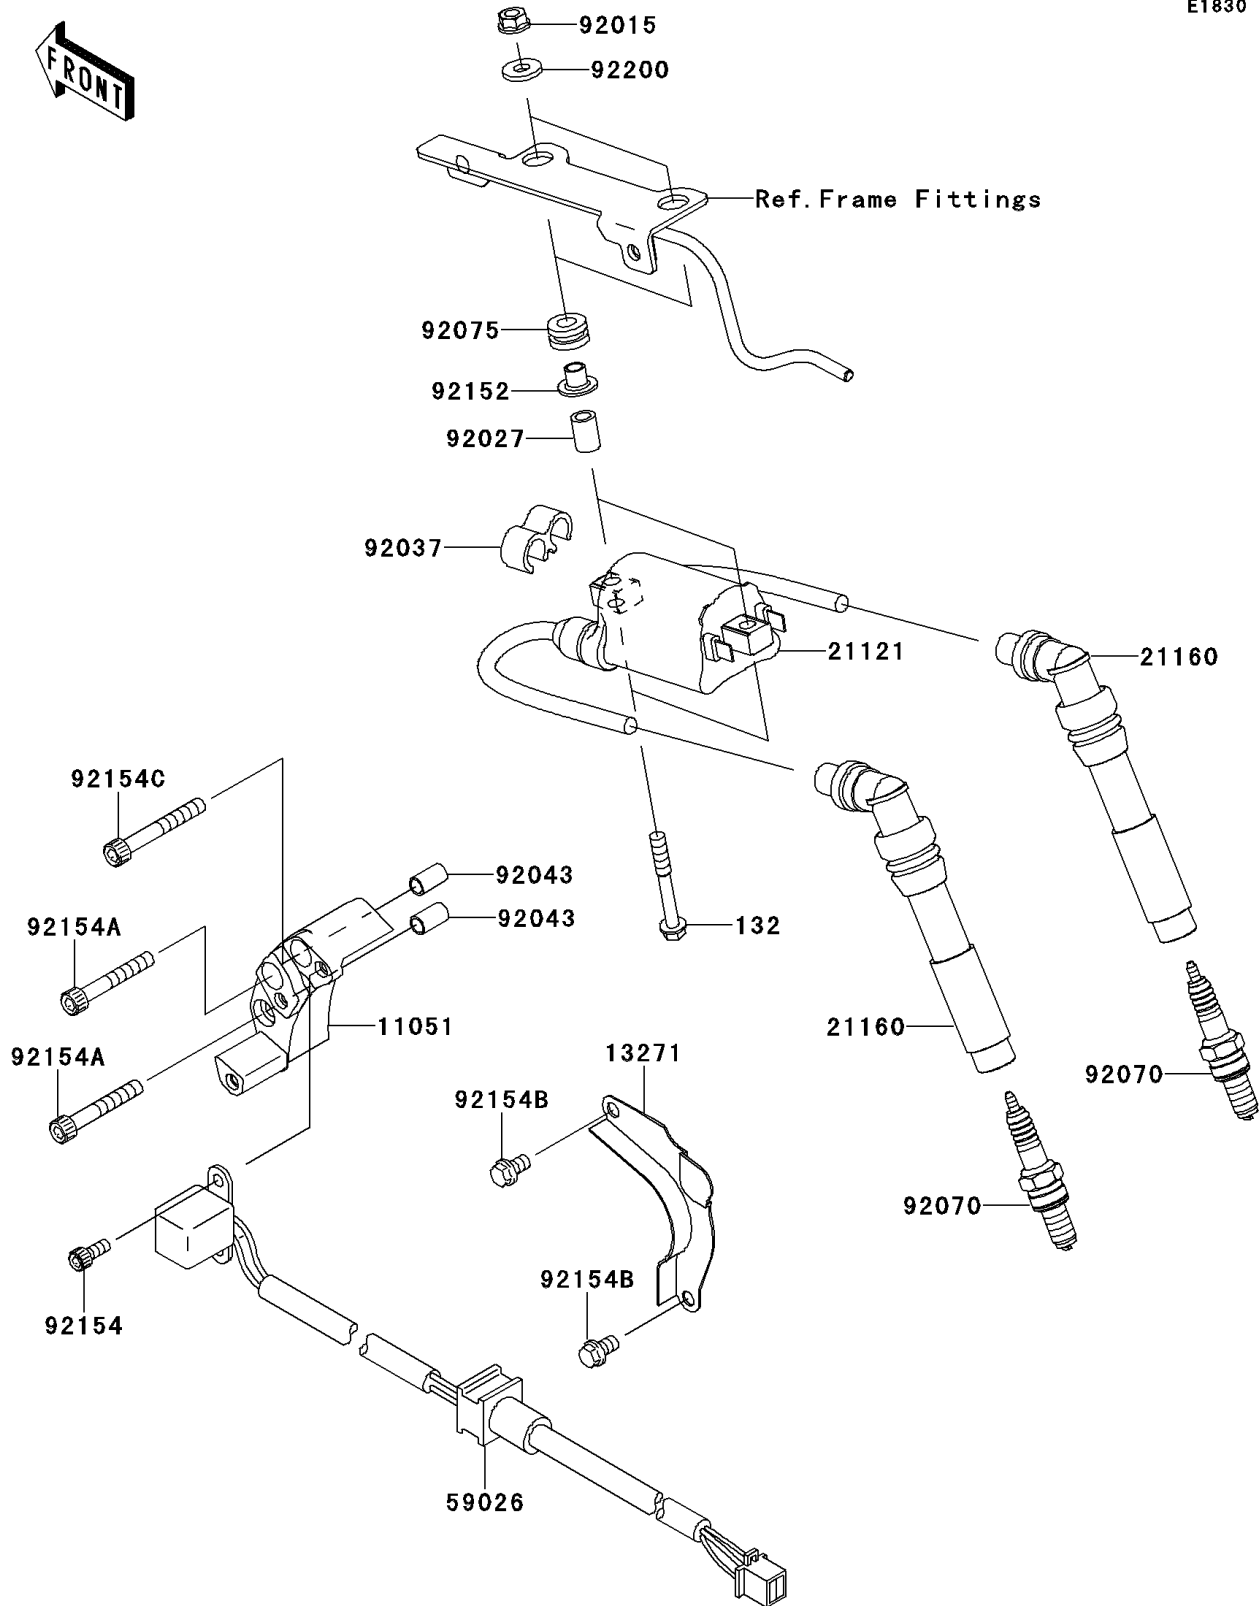

2013 W800 (European)

PARTS DIAGRAM

Ignition System

E1830

2013 W800 (European)

PARTS LIST

Ignition System

ITEM NAME	PART NUMBER	QUANTITY
-----------	-------------	----------
