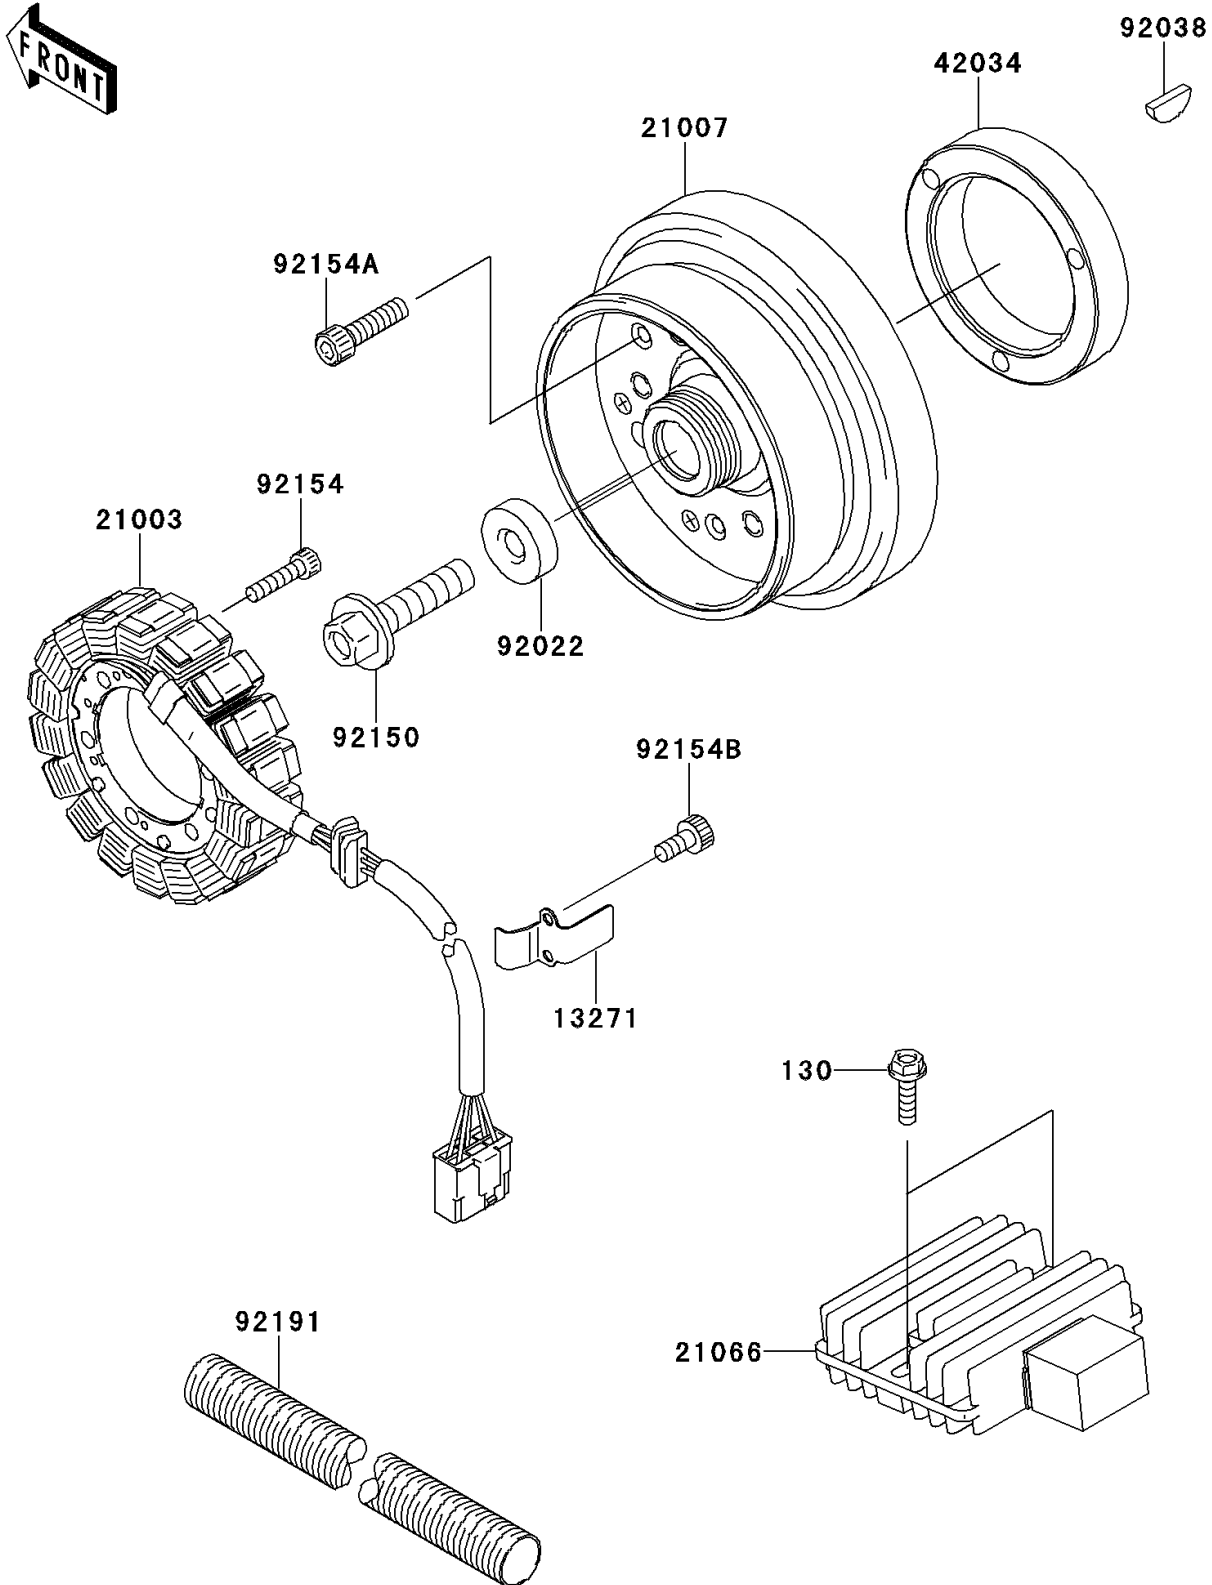

2014 W800 (European)

PARTS DIAGRAM

Generator

E1810

2014 W800 (European)

PARTS LIST

Generator

ITEM NAME

PART NUMBER

QUANTITY
