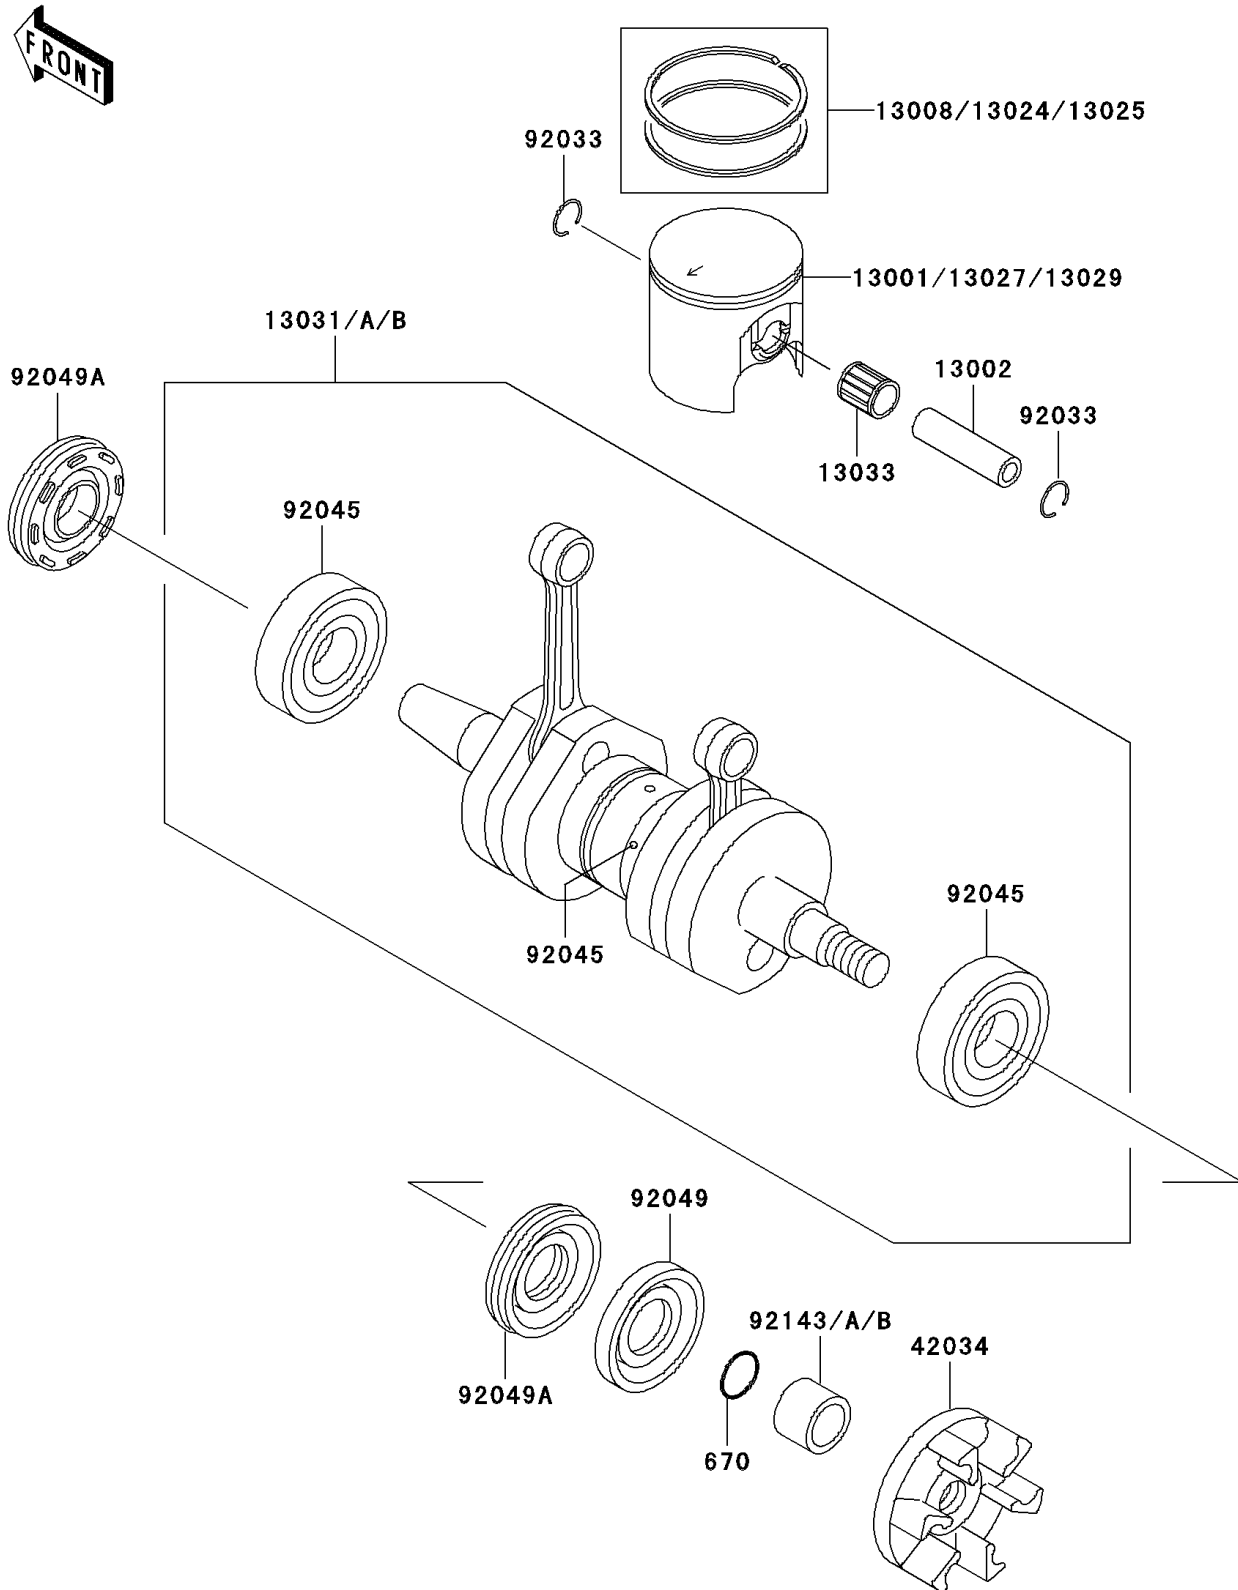

## PARTS DIAGRAM

### Crankshaft/Piston(s)

E1320

## PARTS LIST

### Crankshaft/Piston(s)

**Kawasaki**

Let the Good Times Roll®

**ITEM NAME**

**PART NUMBER**

**QUANTITY**

---