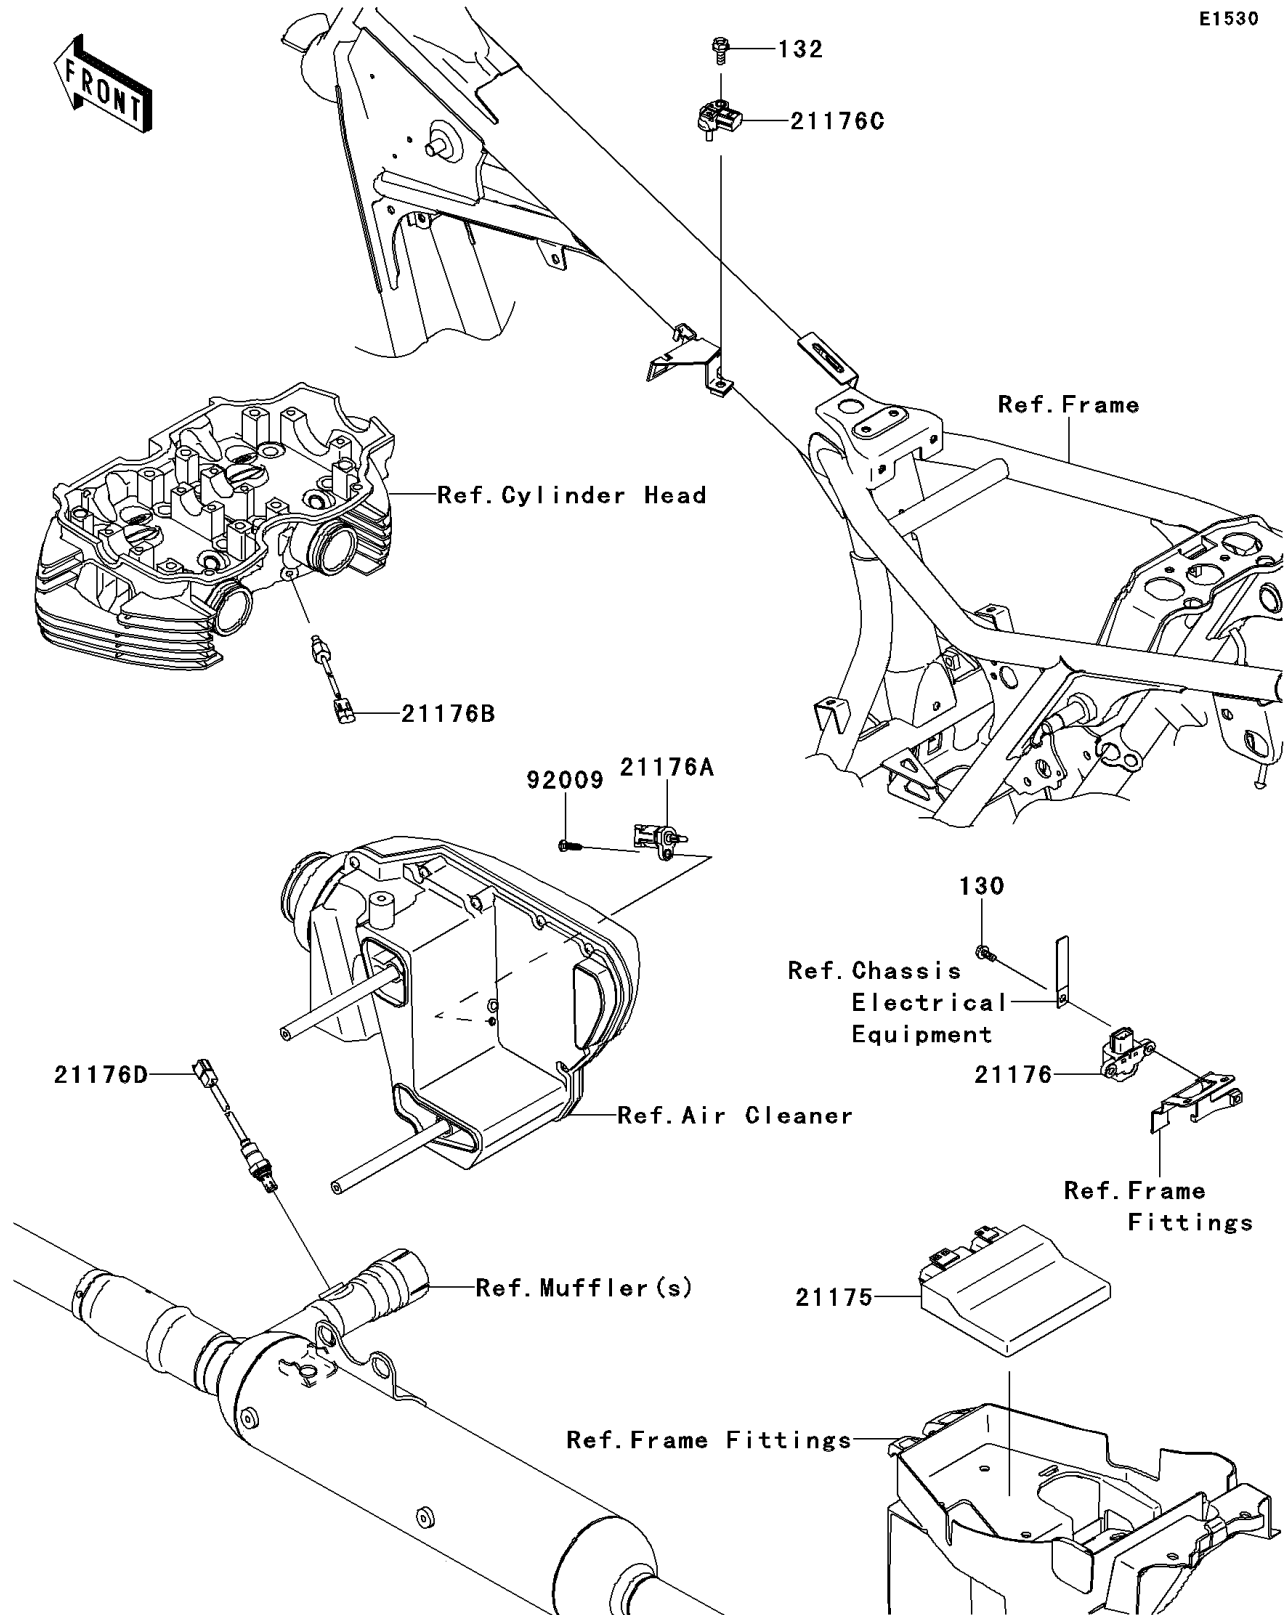

2014 W800 (European)

PARTS DIAGRAM

Fuel Injection

E1530

2014 W800 (European)

PARTS LIST

Fuel Injection

ITEM NAME	PART NUMBER	QUANTITY
-----------	-------------	----------
