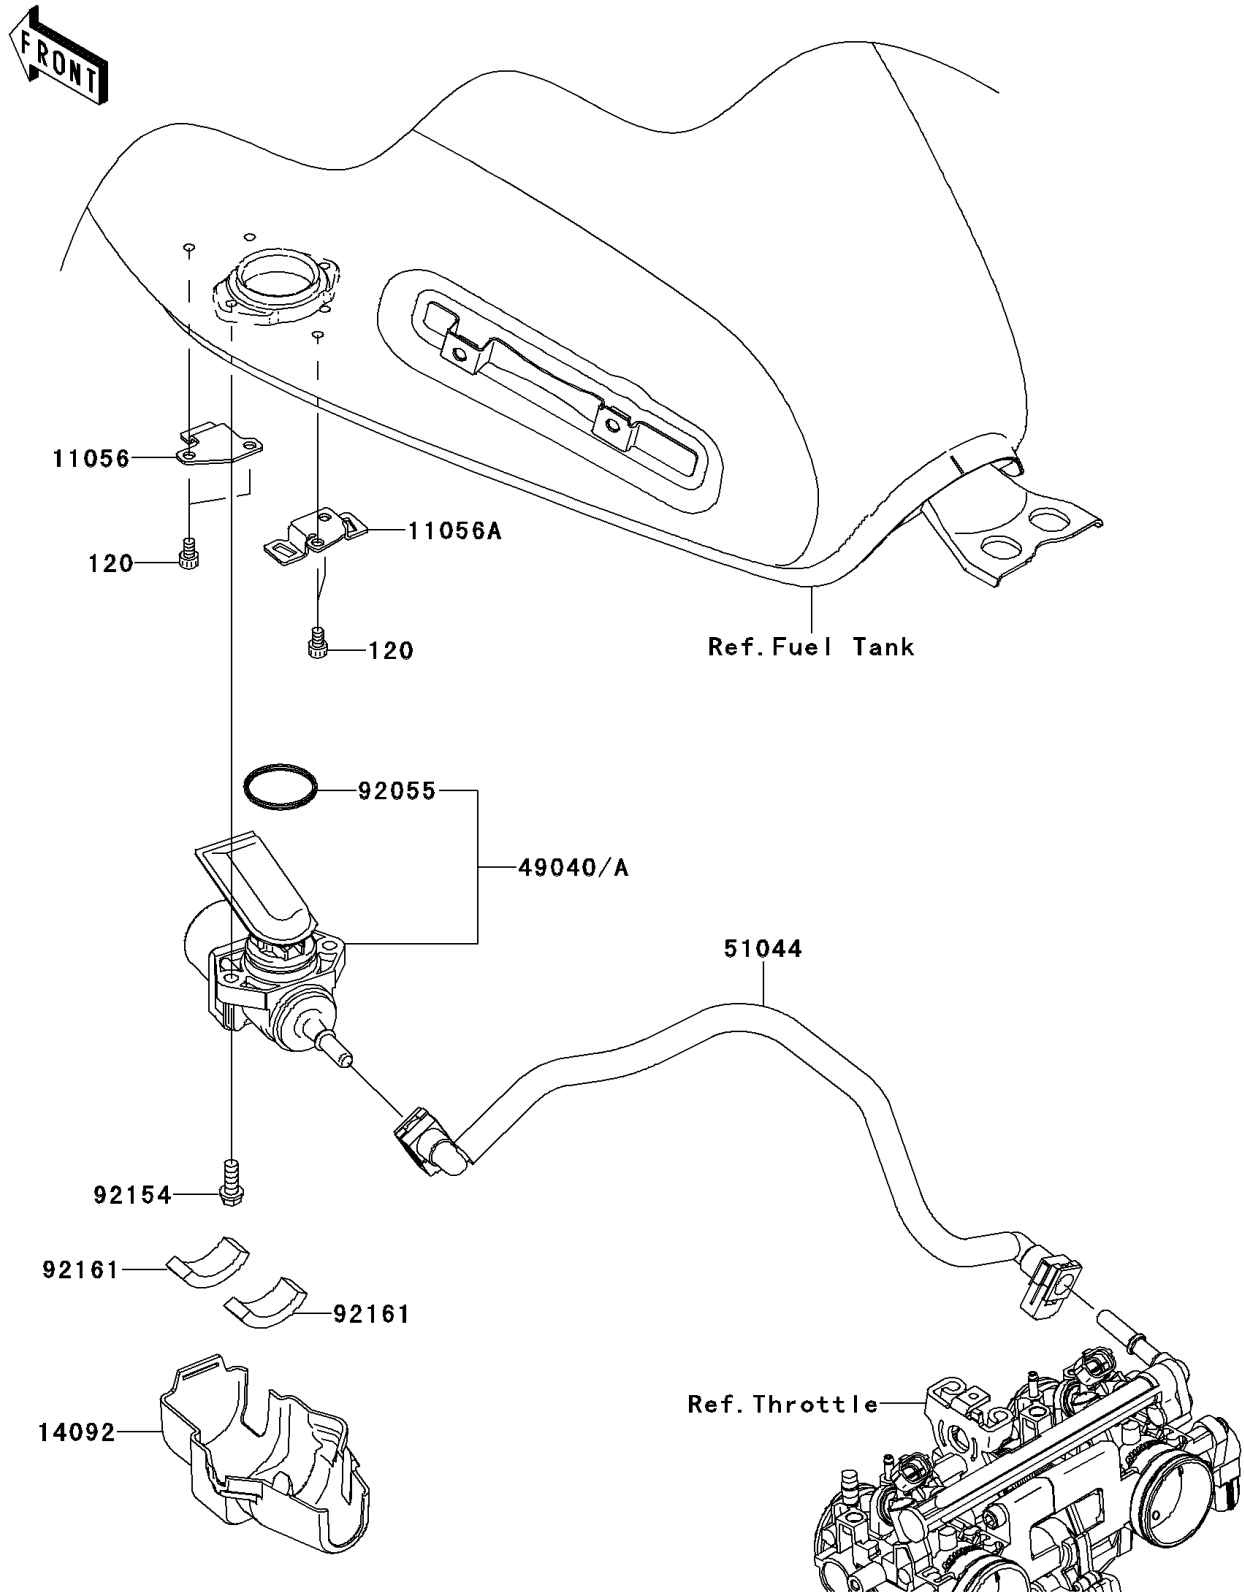

2014 W800 (European)

PARTS DIAGRAM

Fuel Pump

E1520

2014 W800 (European)

PARTS LIST

Fuel Pump

ITEM NAME

PART NUMBER

QUANTITY
