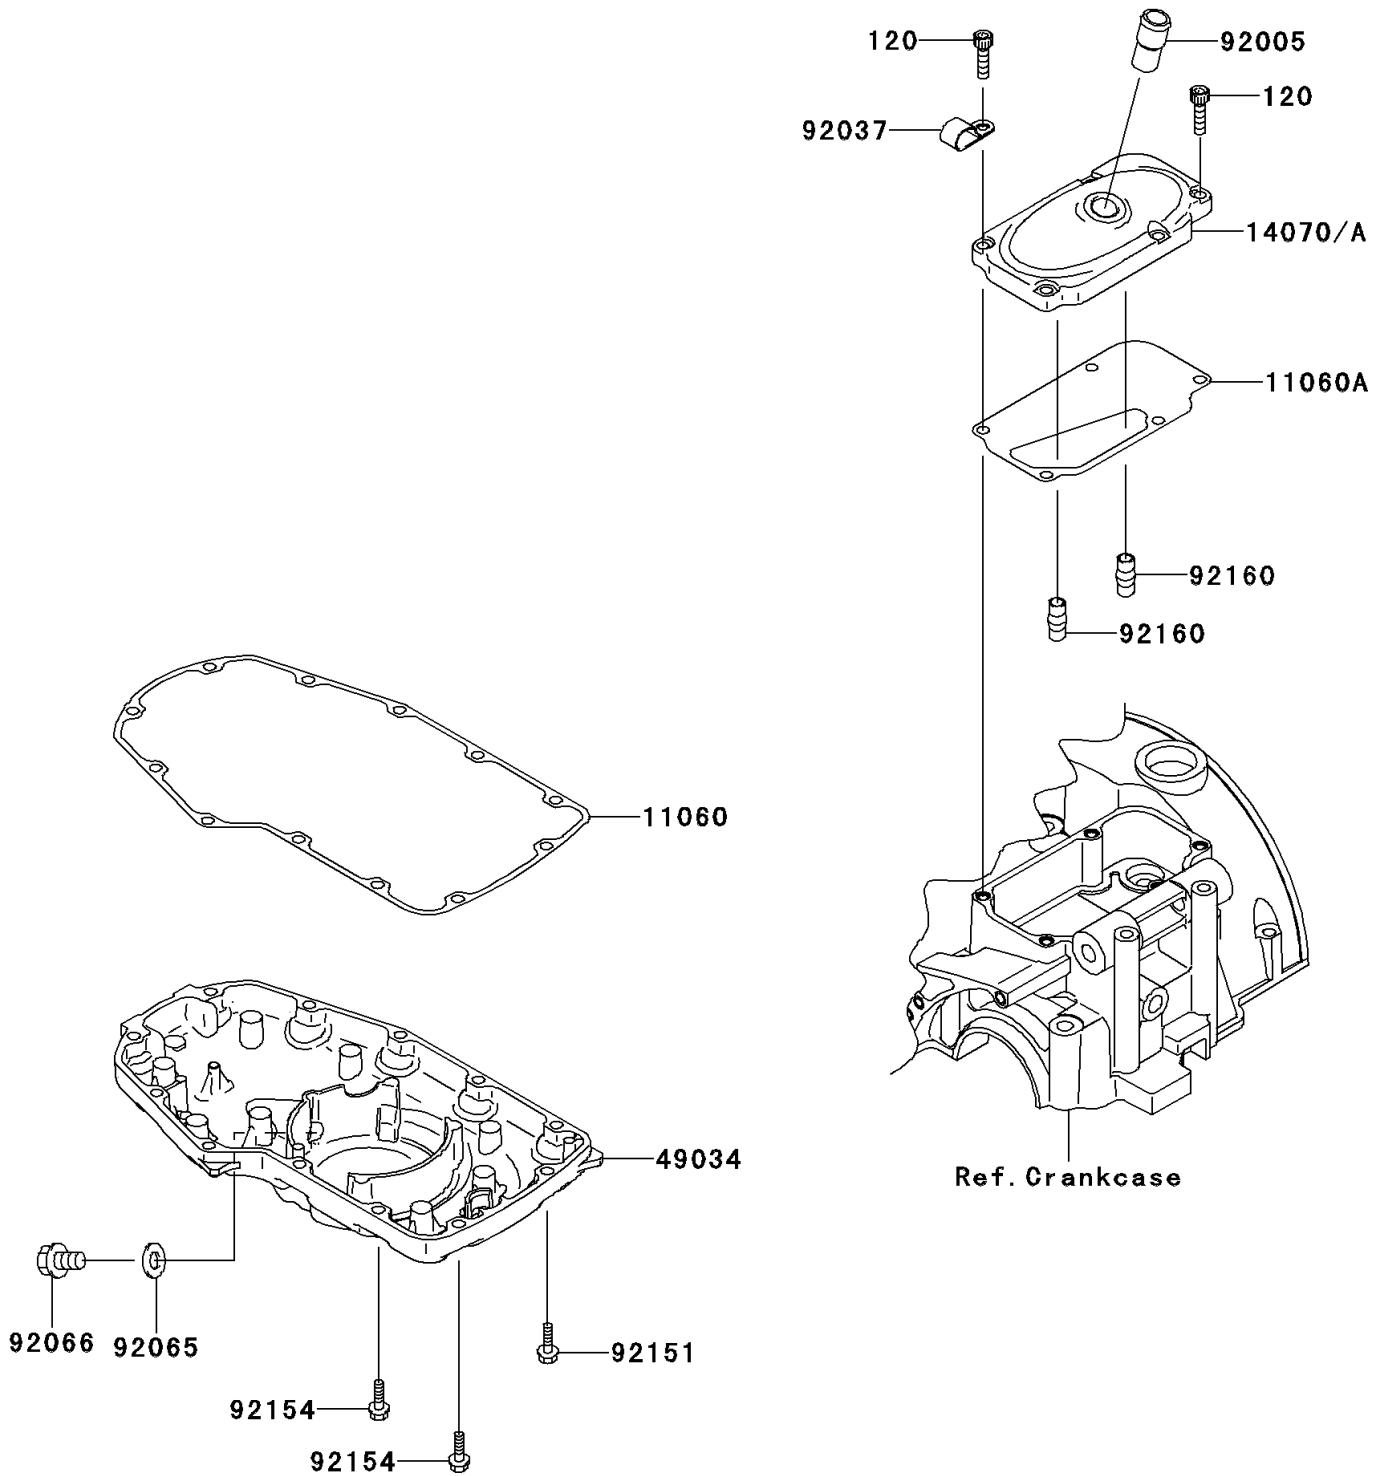

# 2013 W800 (European)

## PARTS DIAGRAM

### Breather Cover/Oil Pan

E1432

## PARTS LIST