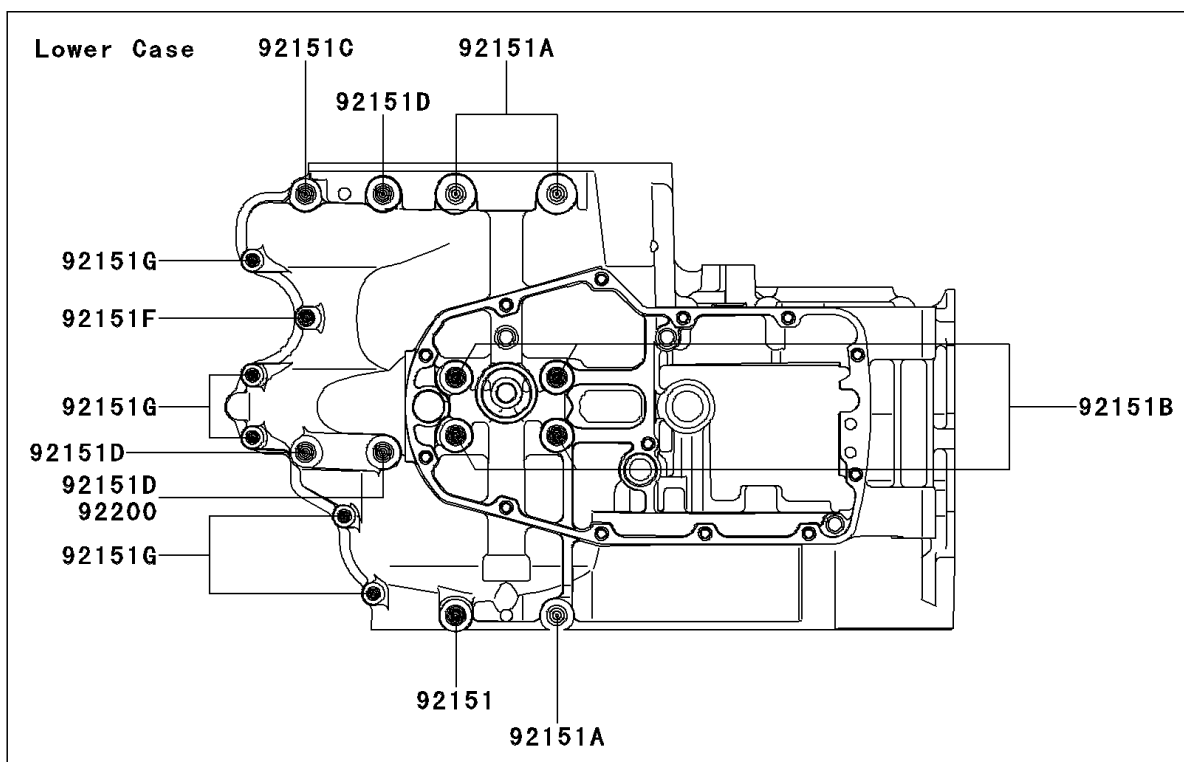

2014 W800 (European)

PARTS DIAGRAM

Crankcase Bolt Pattern

E1412

2014 W800 (European)

PARTS LIST

Crankcase Bolt Pattern

ITEM NAME

PART NUMBER

QUANTITY
