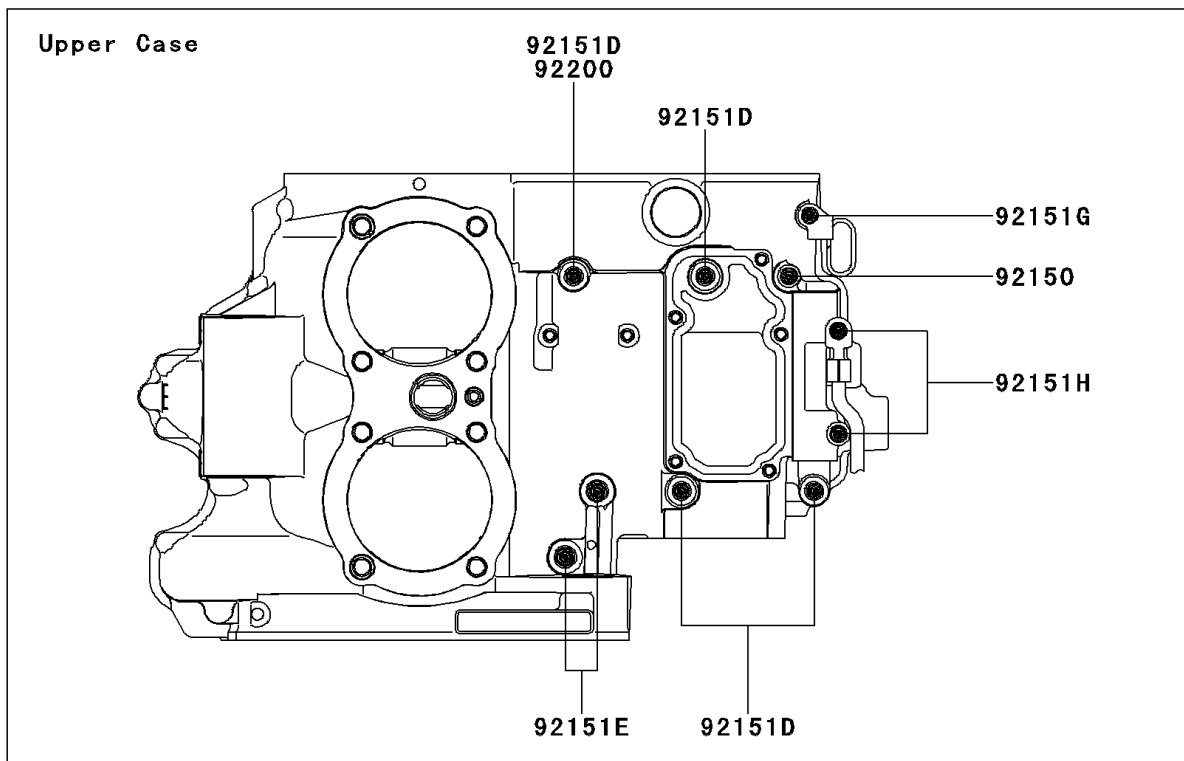

2014 W800 (European)

PARTS DIAGRAM

Crankcase Bolt Pattern

E1412

2014 W800 (European)

PARTS LIST

Crankcase Bolt Pattern

ITEM NAME

PART NUMBER

QUANTITY
