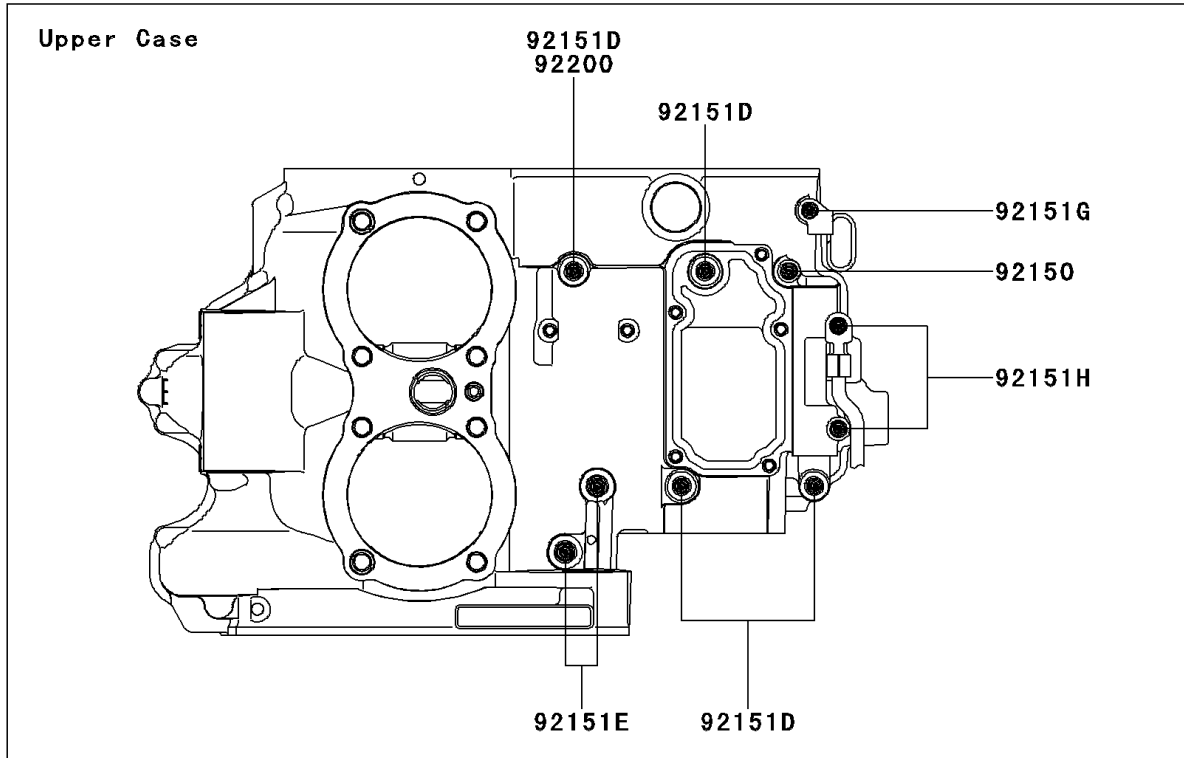

2013 W800 (European)

PARTS DIAGRAM

Crankcase Bolt Pattern

E1412

2013 W800 (European)

PARTS LIST

Crankcase Bolt Pattern

ITEM NAME	PART NUMBER	QUANTITY
-----------	-------------	----------
