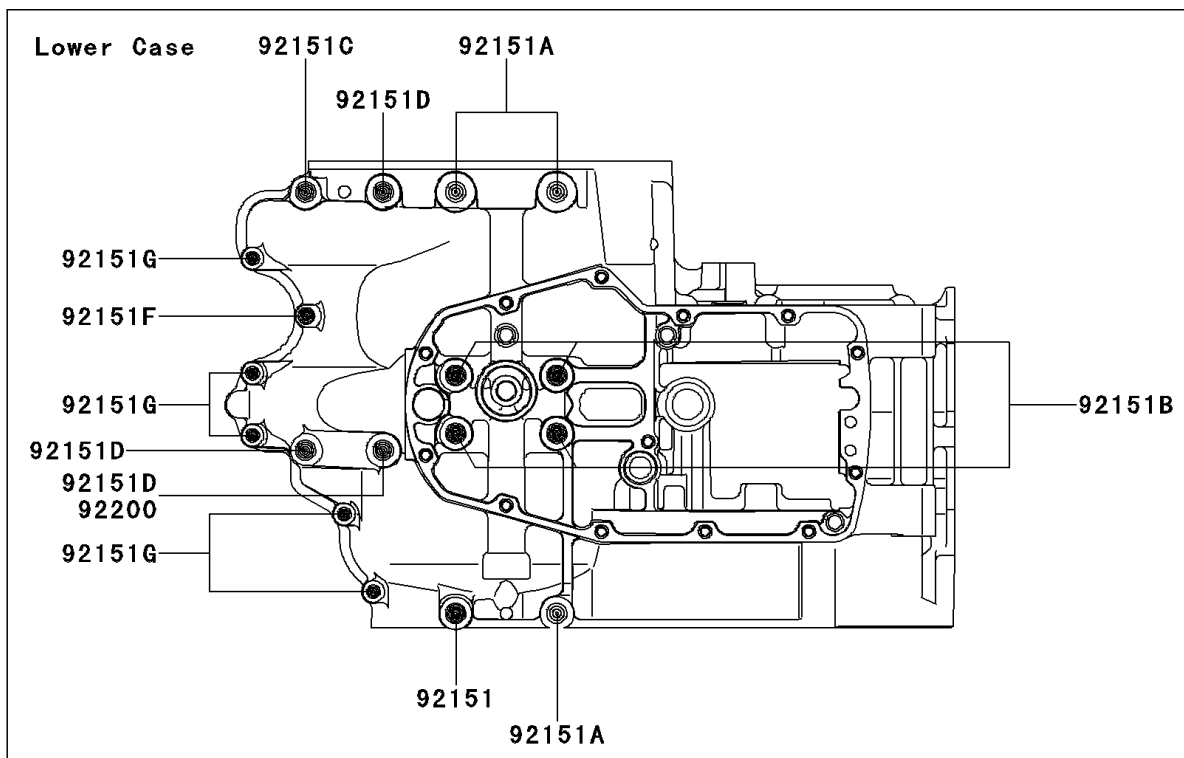

2013 W800 (European)

PARTS DIAGRAM

Crankcase Bolt Pattern

E1412

2013 W800 (European)

PARTS LIST

Crankcase Bolt Pattern

ITEM NAME	PART NUMBER	QUANTITY
-----------	-------------	----------
