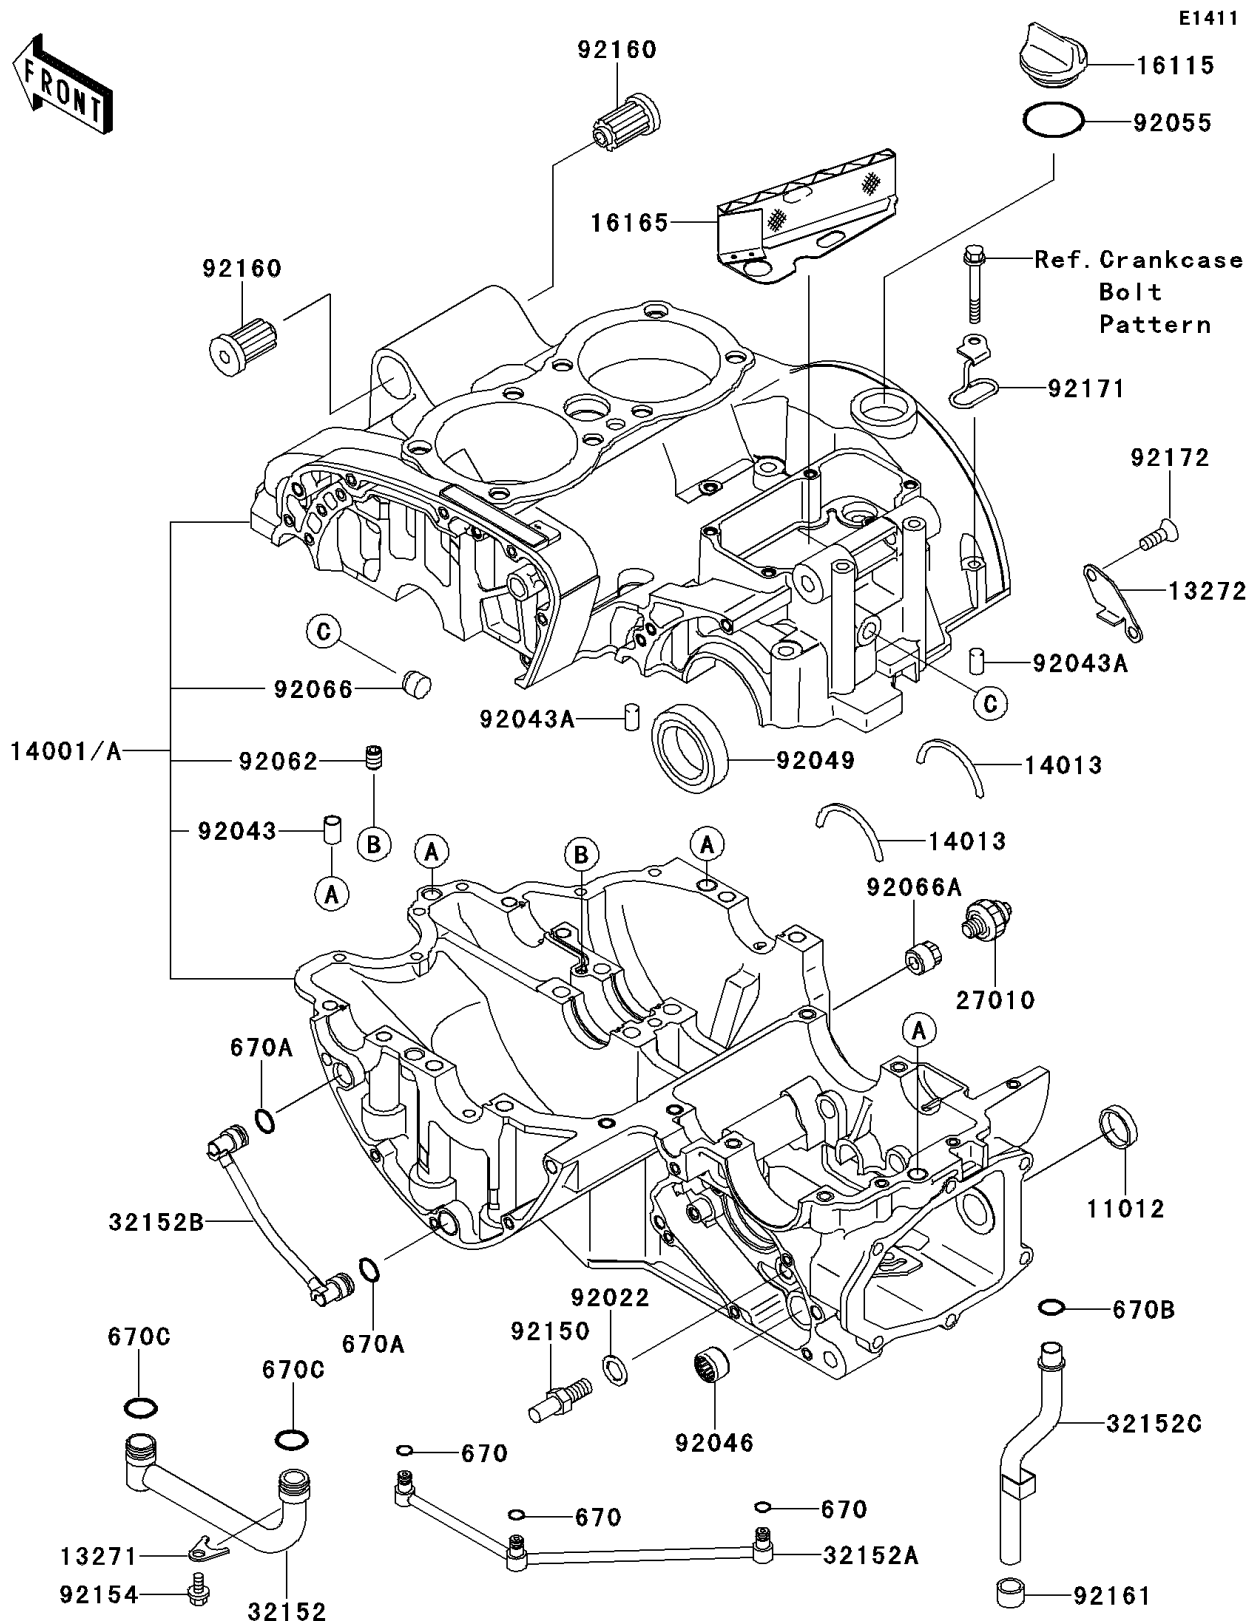

2014 W800 (European)

PARTS DIAGRAM

Crankcase

Kawasaki

Let the Good Times Roll®

2014 W800 (European)

PARTS LIST

Crankcase

ITEM NAME	PART NUMBER	QUANTITY
-----------	-------------	----------
