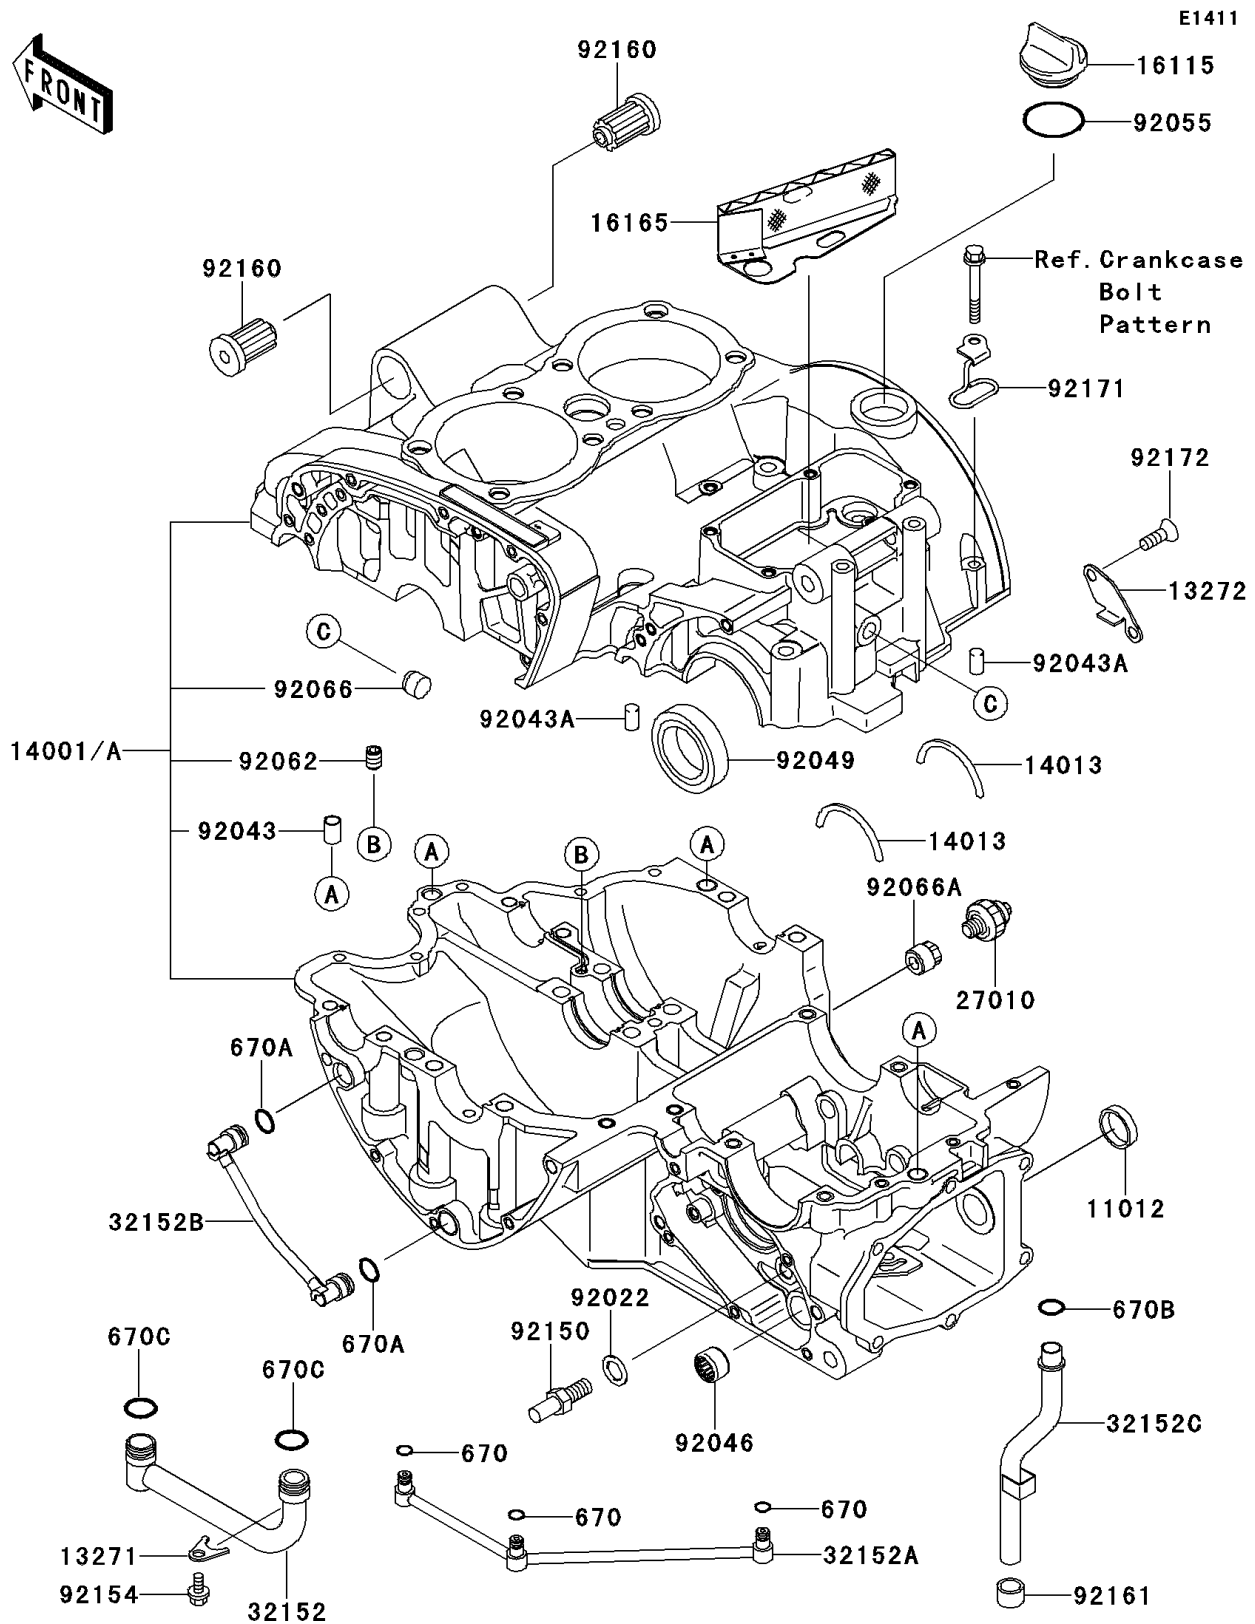

2013 W800 (European)

PARTS DIAGRAM

Crankcase

Kawasaki

Let the Good Times Roll®

2013 W800 (European)

PARTS LIST

Crankcase

ITEM NAME	PART NUMBER	QUANTITY
-----------	-------------	----------
