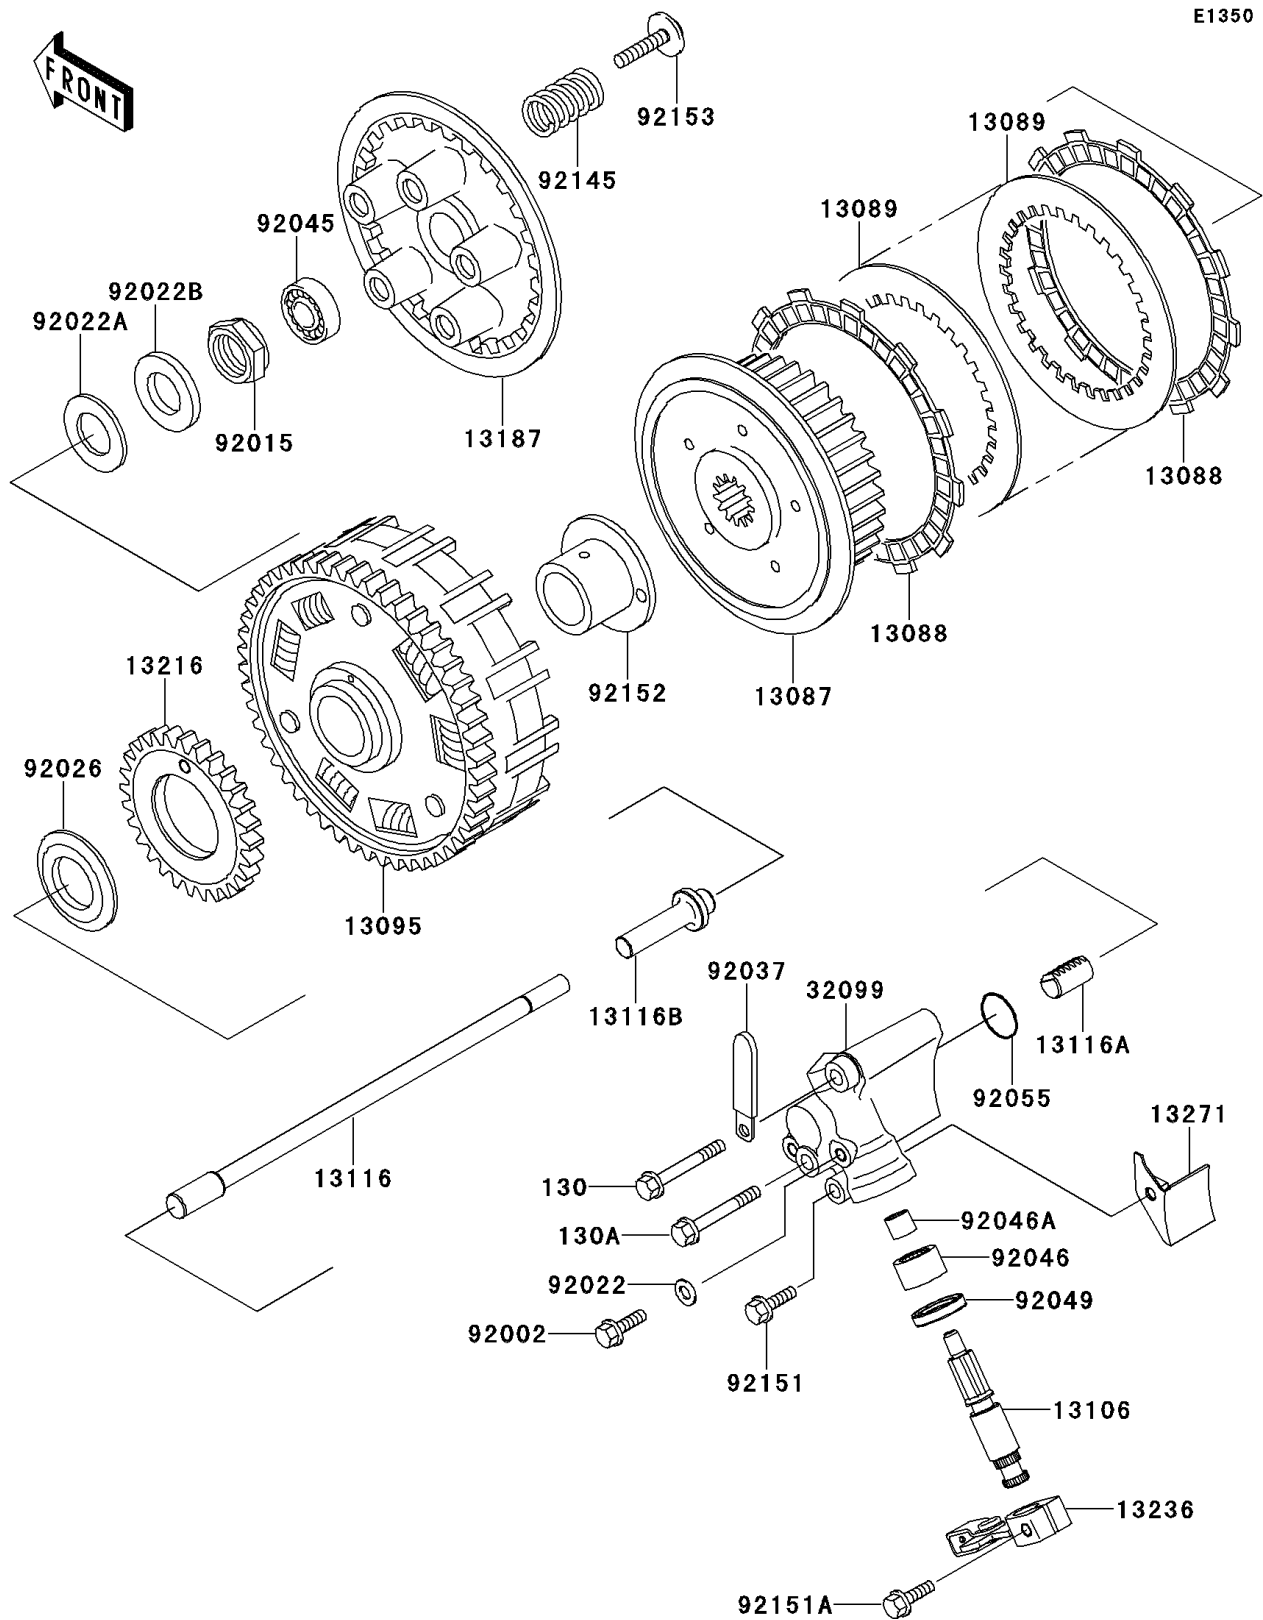

2014 W800 (European)

PARTS DIAGRAM

Clutch

Kawasaki

Let the Good Times Roll®

2014 W800 (European)

PARTS LIST

Clutch

ITEM NAME

PART NUMBER

QUANTITY
