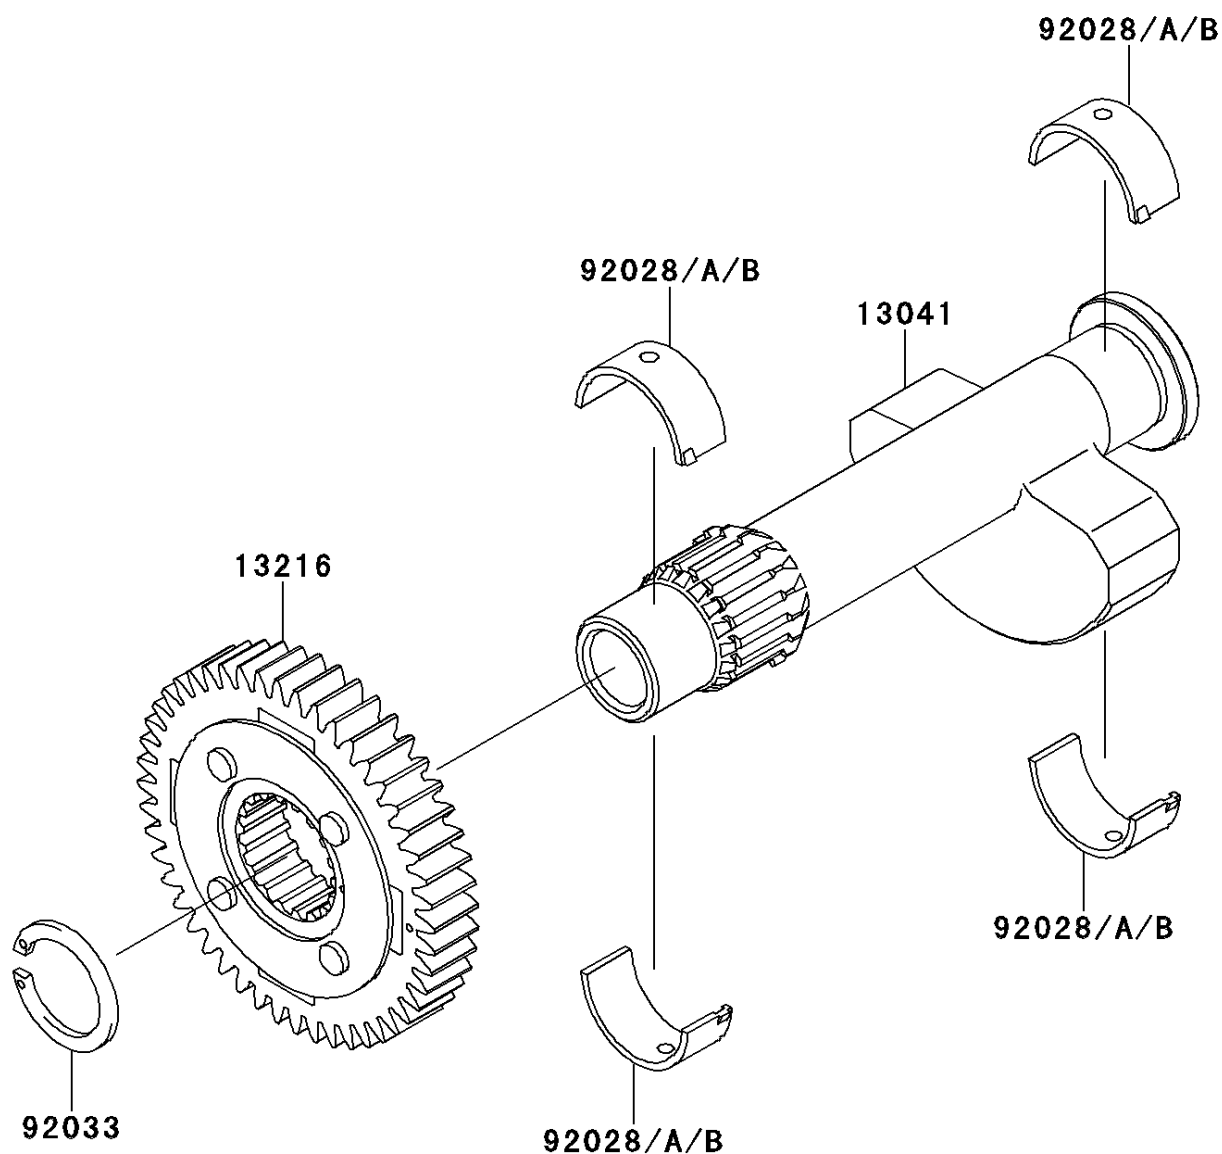

2013 W800 (European)

PARTS DIAGRAM

Balancer

E1323

2013 W800 (European)

PARTS LIST

Balancer

ITEM NAME

PART NUMBER

QUANTITY
