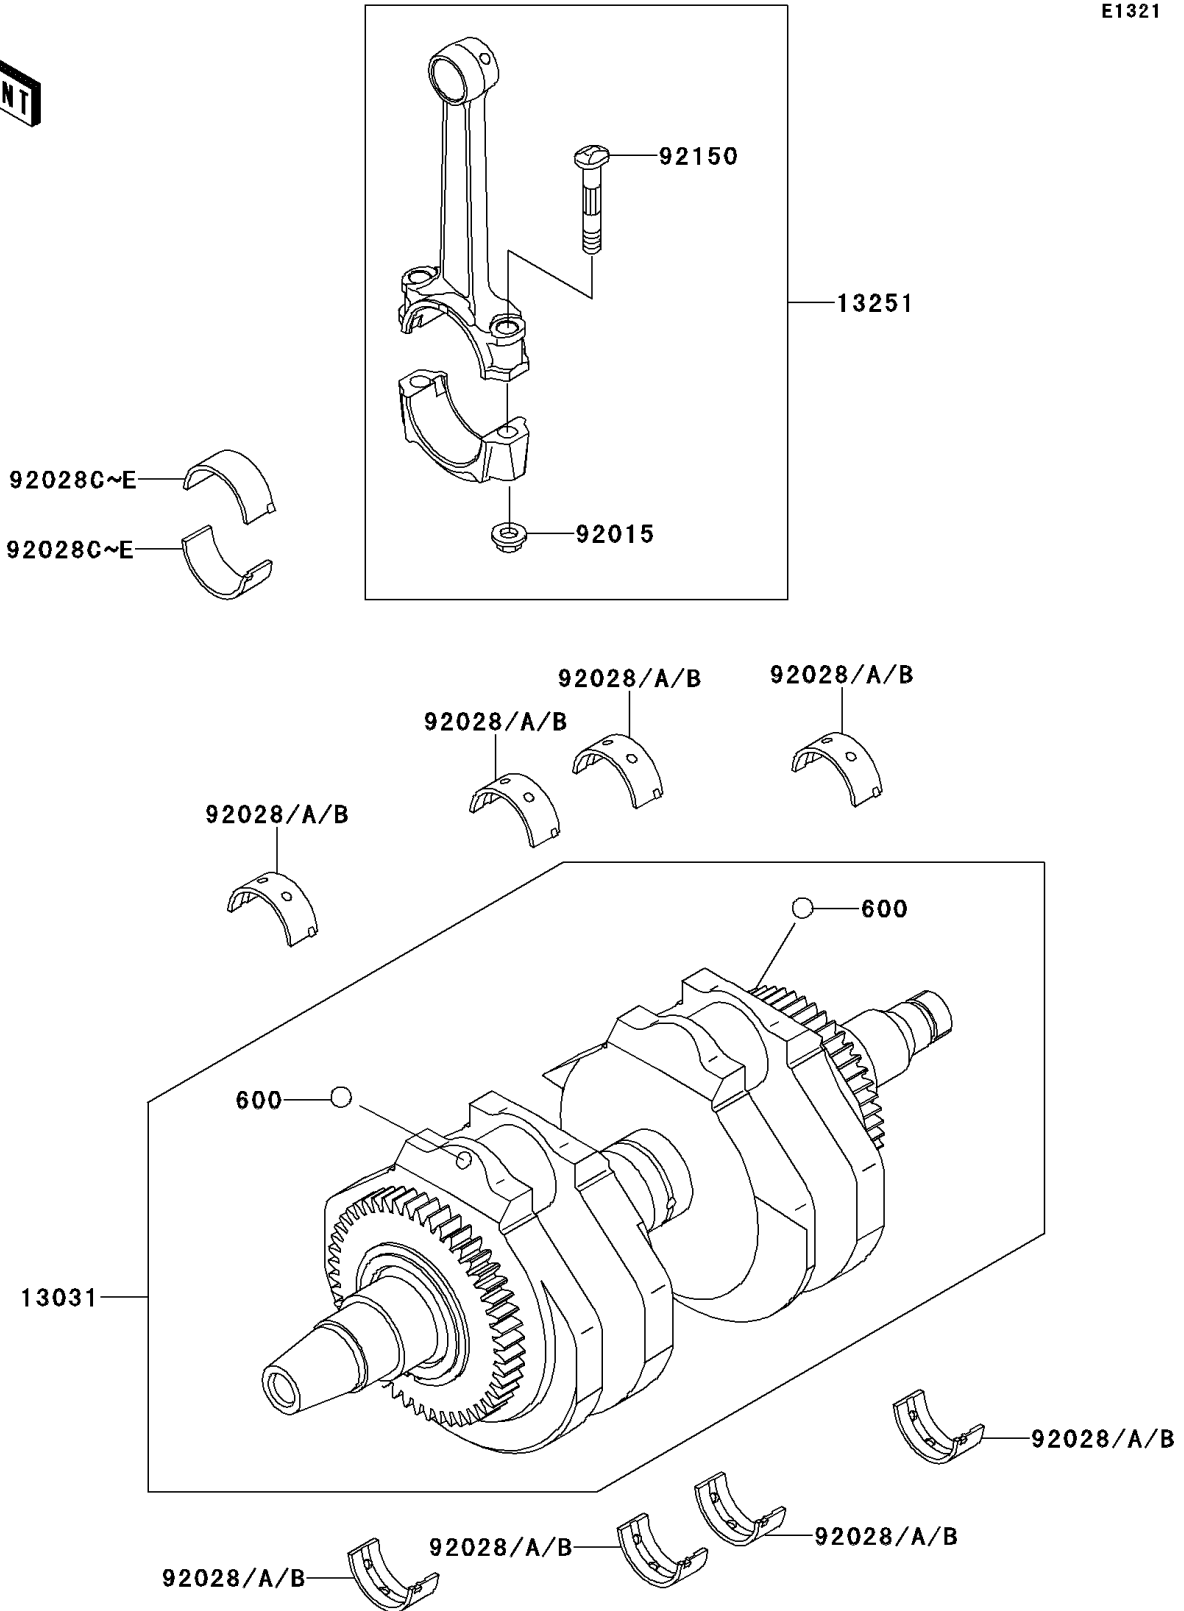

2014 W800 (European)

PARTS DIAGRAM

Crankshaft

E1321

2014 W800 (European)

PARTS LIST

Crankshaft

ITEM NAME

PART NUMBER

QUANTITY
