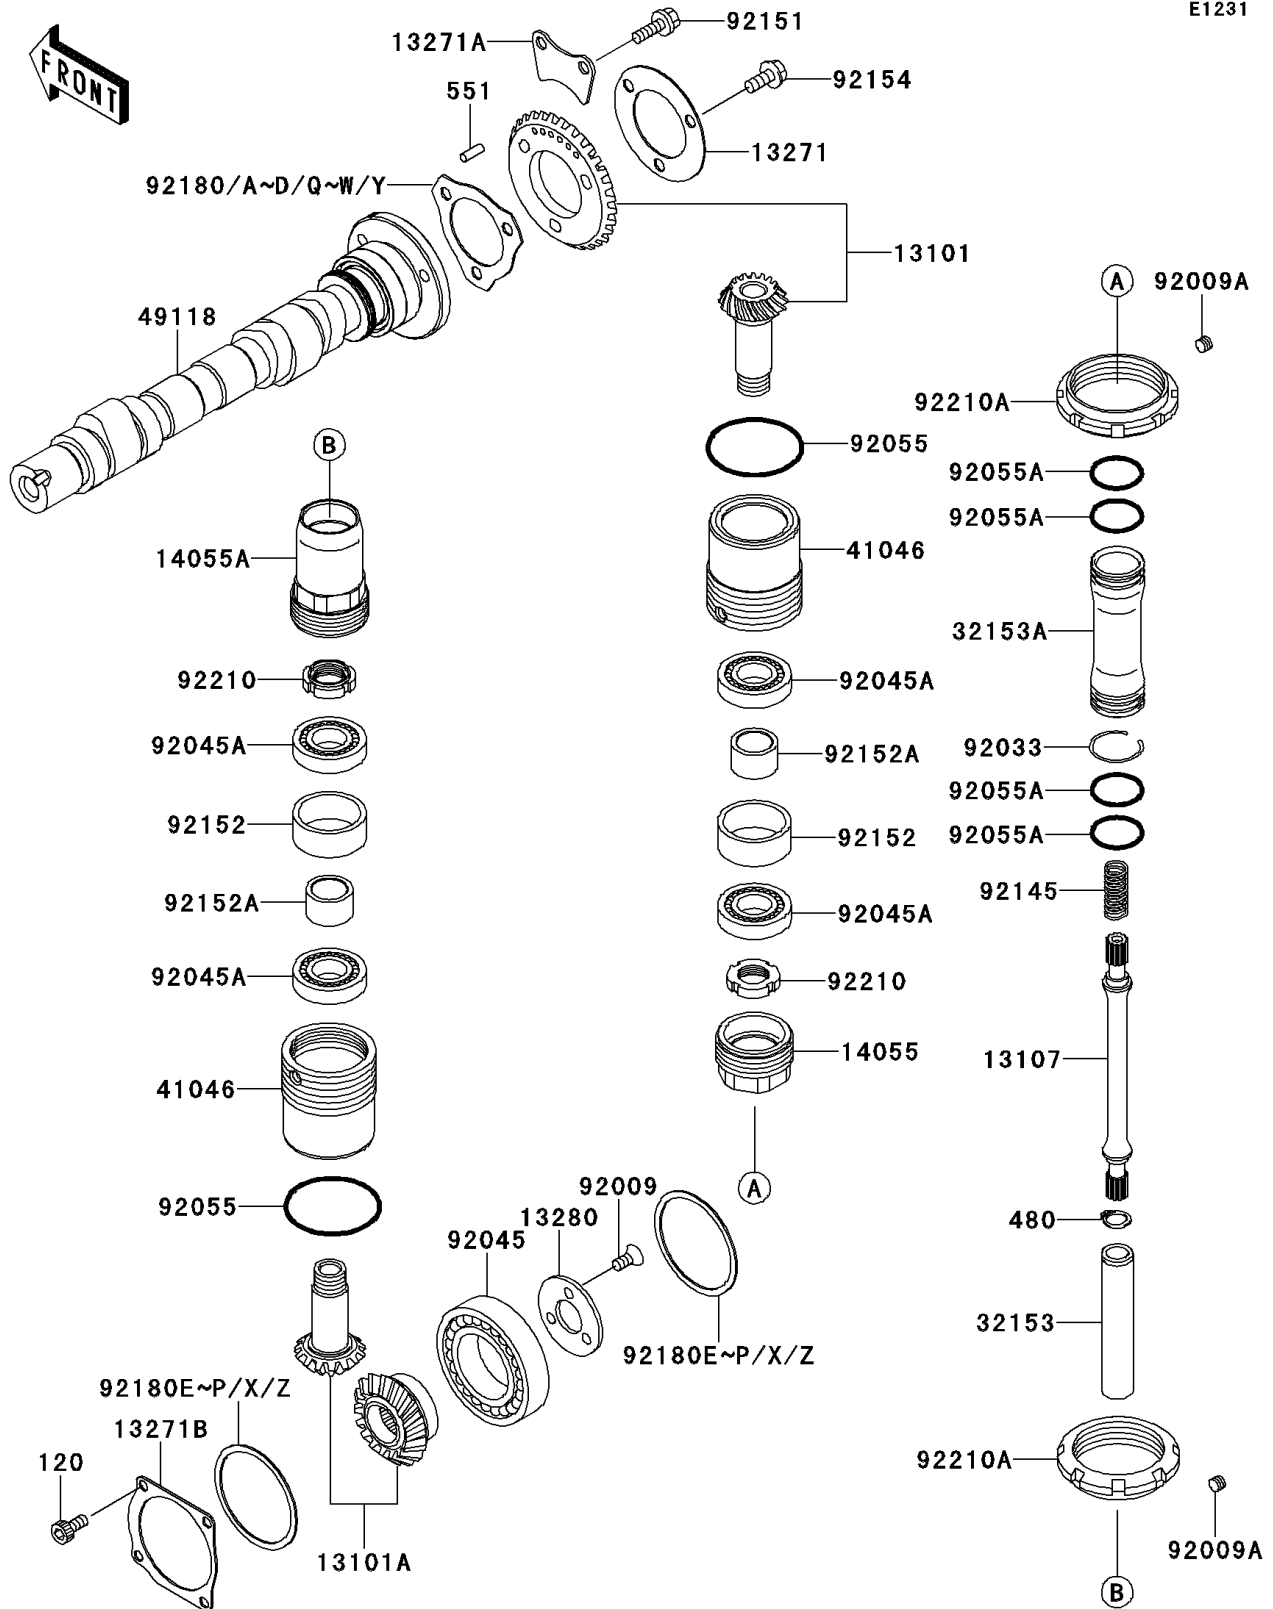

2014 W800 (European)

PARTS DIAGRAM

Camshaft(s)/Bevel Gear

E1231

2014 W800 (European)

PARTS LIST

Camshaft(s)/Bevel Gear

ITEM NAME

PART NUMBER

QUANTITY
