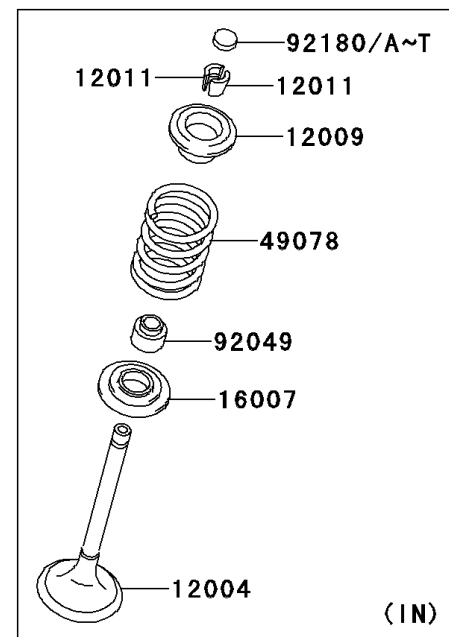

2014 W800 (European)

PARTS DIAGRAM

Valve(s)

2014 W800 (European)

PARTS LIST

Valve(s)

ITEM NAME

PART NUMBER

QUANTITY
