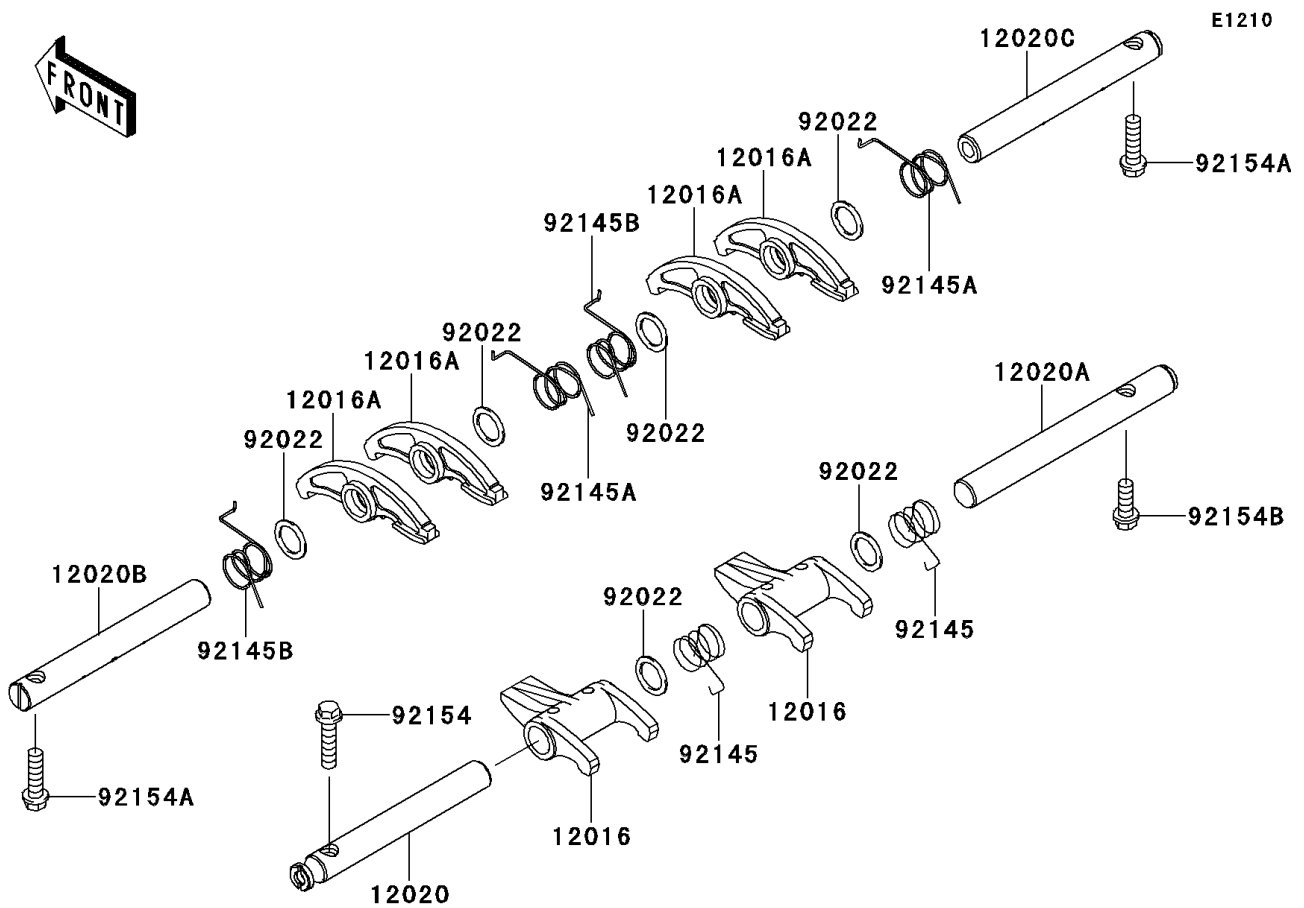

2014 W800 (European)

PARTS DIAGRAM

Valve(s)

2014 W800 (European)

PARTS LIST

Valve(s)

ITEM NAME

PART NUMBER

QUANTITY
