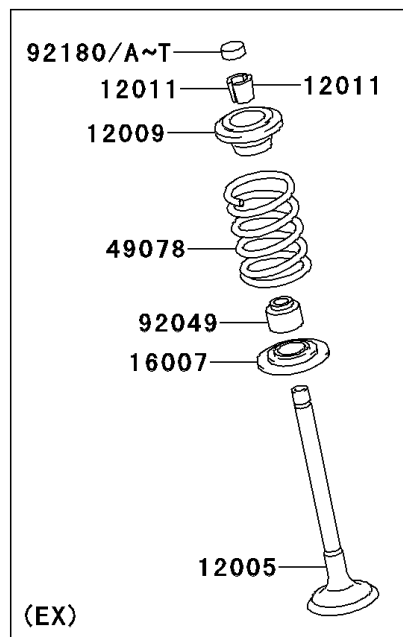

2014 W800 (European)

PARTS DIAGRAM

Valve(s)

2014 W800 (European)

PARTS LIST

Valve(s)

ITEM NAME

PART NUMBER

QUANTITY
