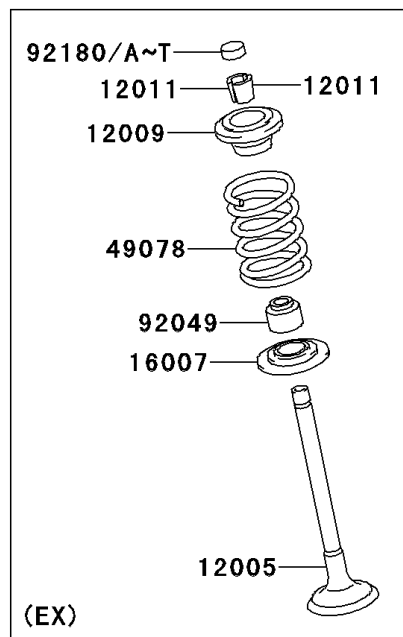

2013 W800 (European)

PARTS DIAGRAM

Valve(s)

2013 W800 (European)

PARTS LIST

Valve(s)

ITEM NAME

PART NUMBER

QUANTITY
