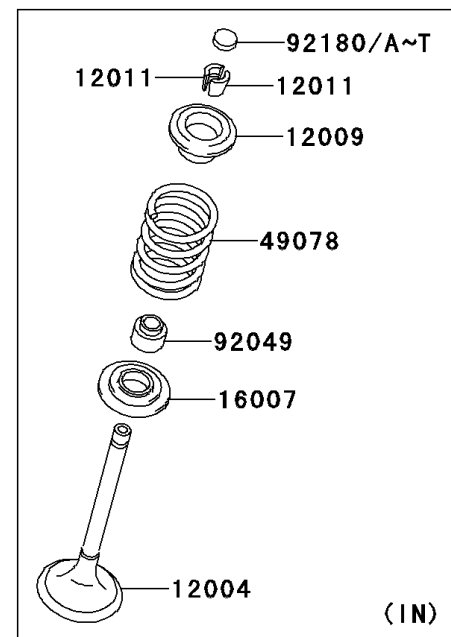

2013 W800 (European)

PARTS DIAGRAM

Valve(s)

2013 W800 (European)

PARTS LIST

Valve(s)

ITEM NAME

PART NUMBER

QUANTITY
