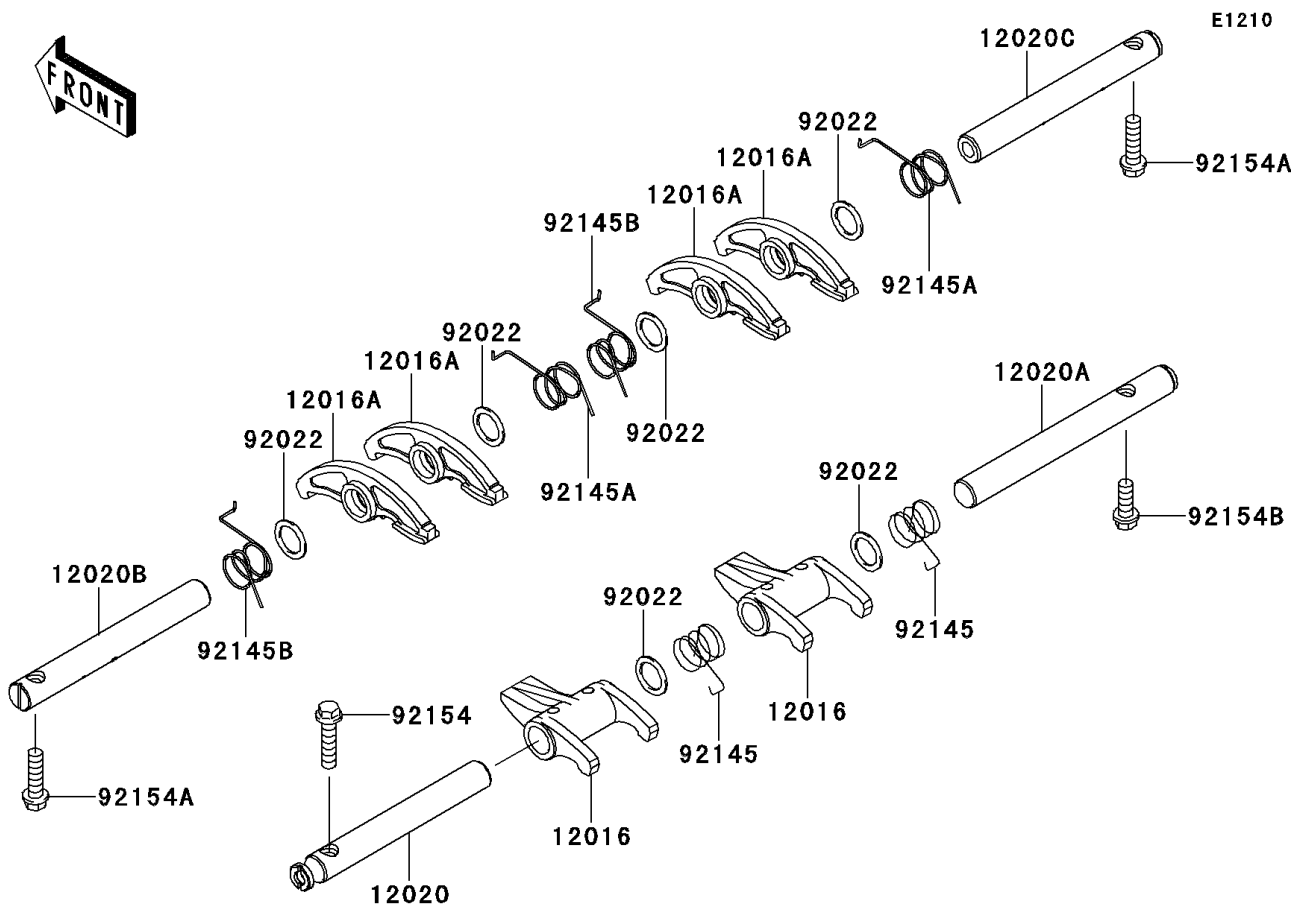

2013 W800 (European)

PARTS DIAGRAM

Valve(s)

2013 W800 (European)

PARTS LIST

Valve(s)

ITEM NAME

PART NUMBER

QUANTITY
