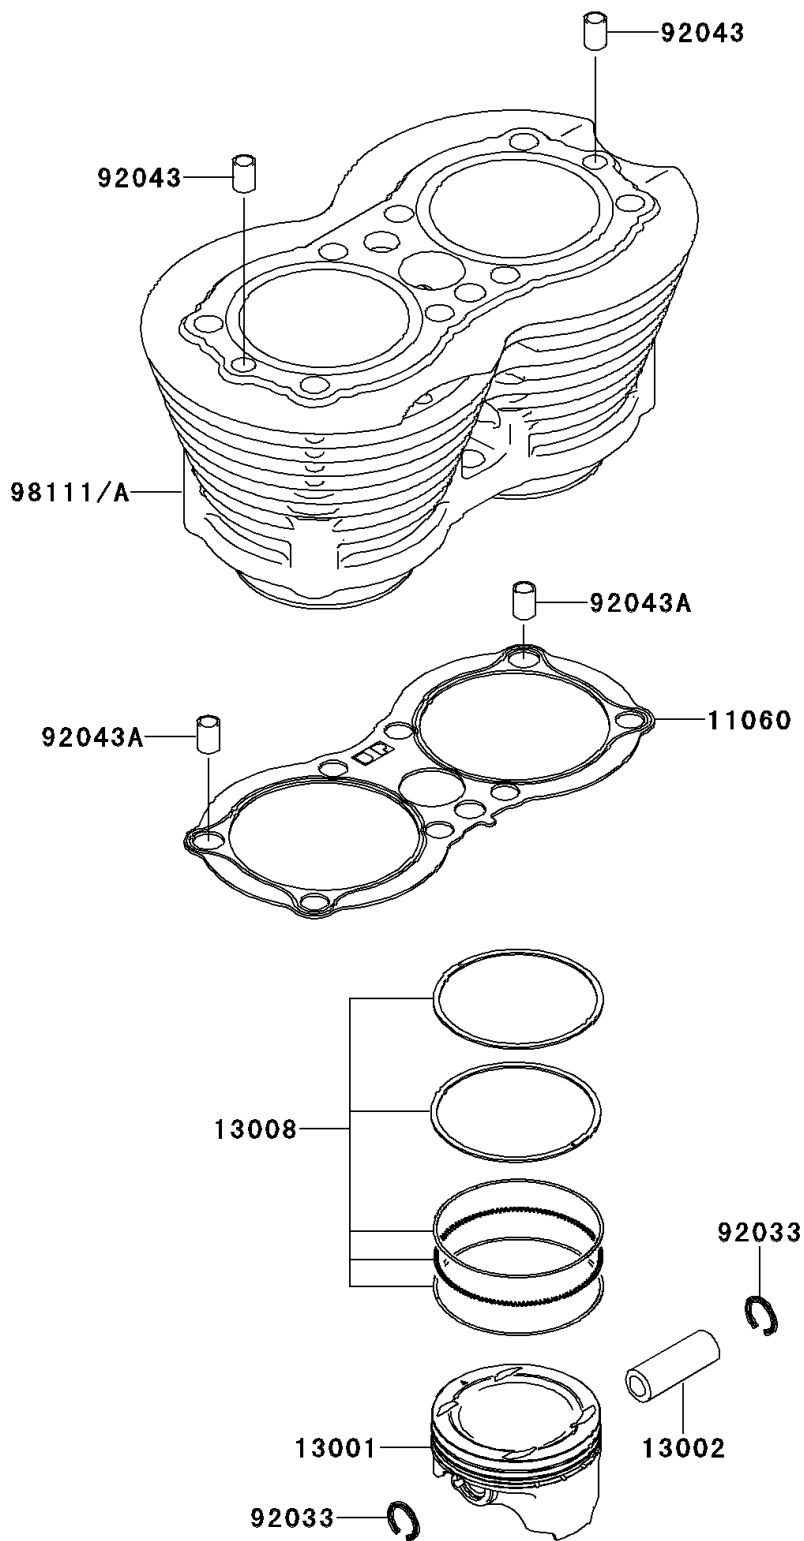

2014 W800 (European)

PARTS DIAGRAM

Cylinder/Piston(s)

Kawasaki

Let the Good Times Roll®

E1120

2014 W800 (European)

PARTS LIST

Cylinder/Piston(s)

ITEM NAME

PART NUMBER

QUANTITY
