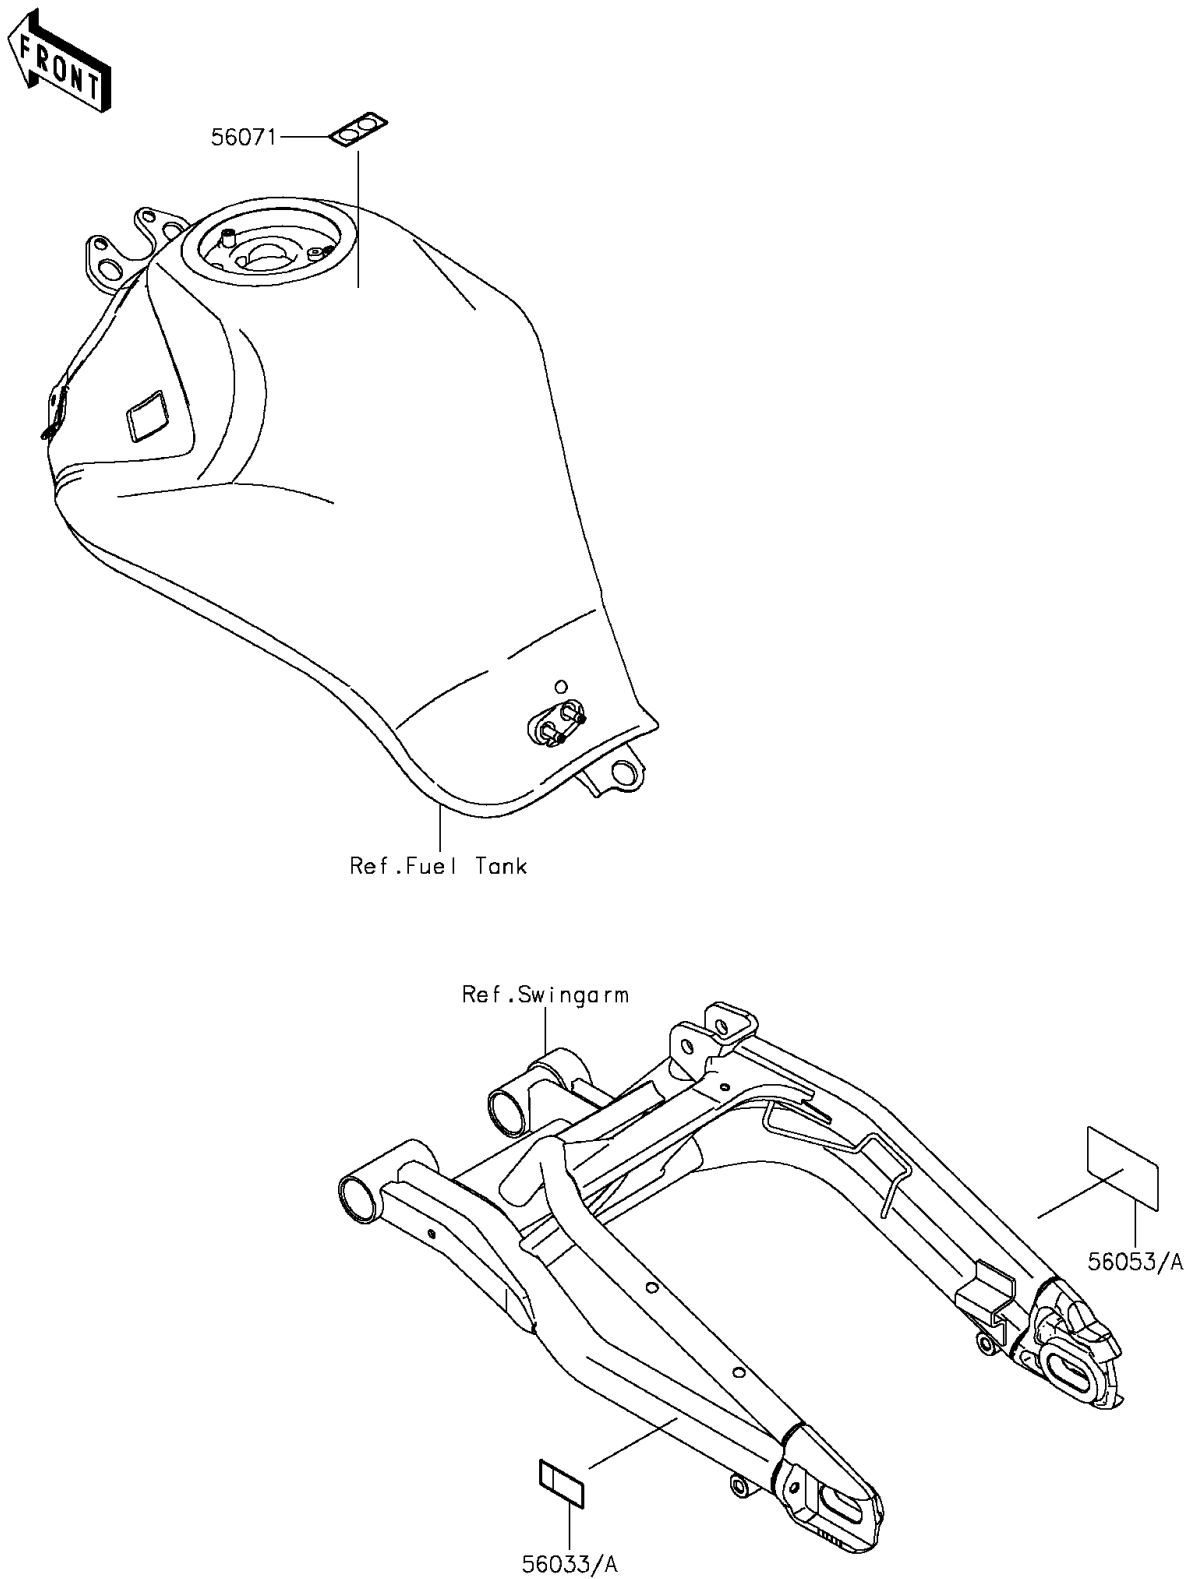

2015 ER-6n (European)

PARTS DIAGRAM

Labels(EDF-EGF)

Kawasaki

Let the Good Times Roll®

F2860A

2015 ER-6n (European)

PARTS LIST

Labels(EDF-EGF)

ITEM NAME

PART NUMBER

QUANTITY
