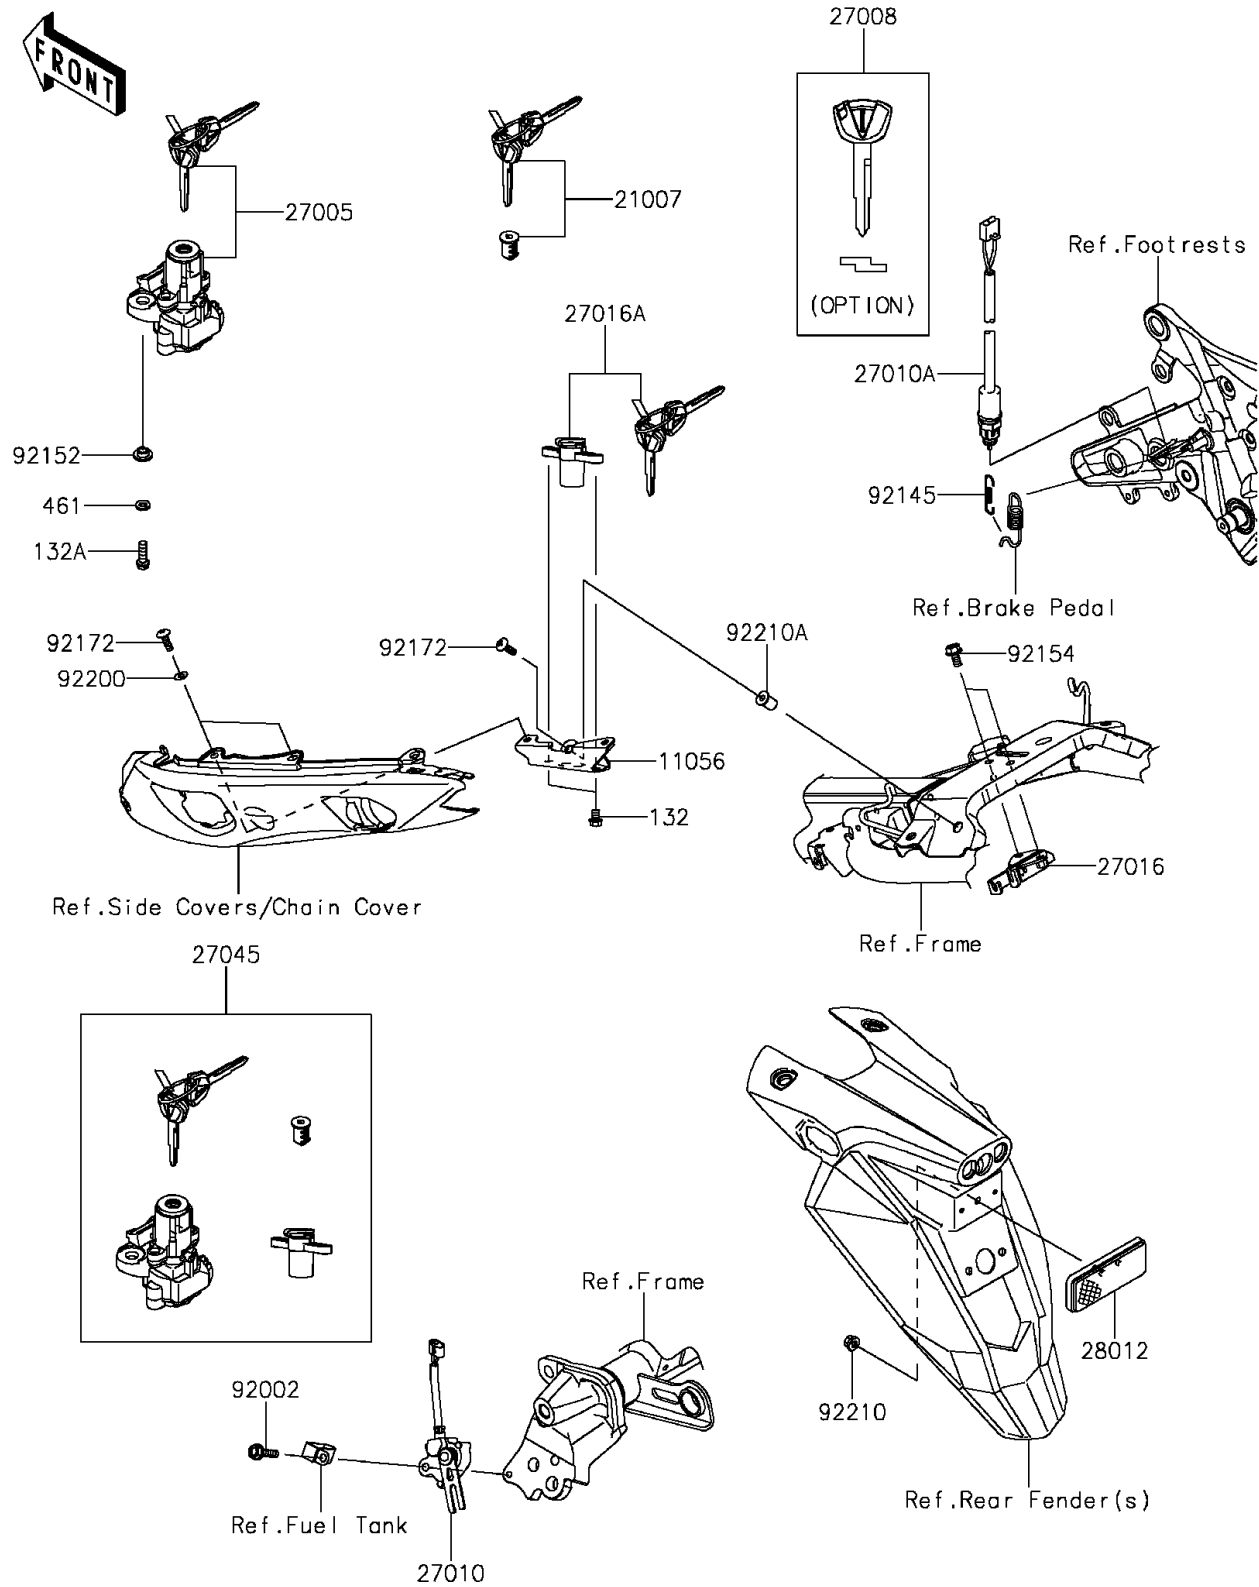

2015 ER-6n (European)

PARTS DIAGRAM

Ignition Switch

F2770

2015 ER-6n (European)

PARTS LIST Ignition Switch

ITEM NAME	PART NUMBER	QUANTITY
-----------	-------------	----------
