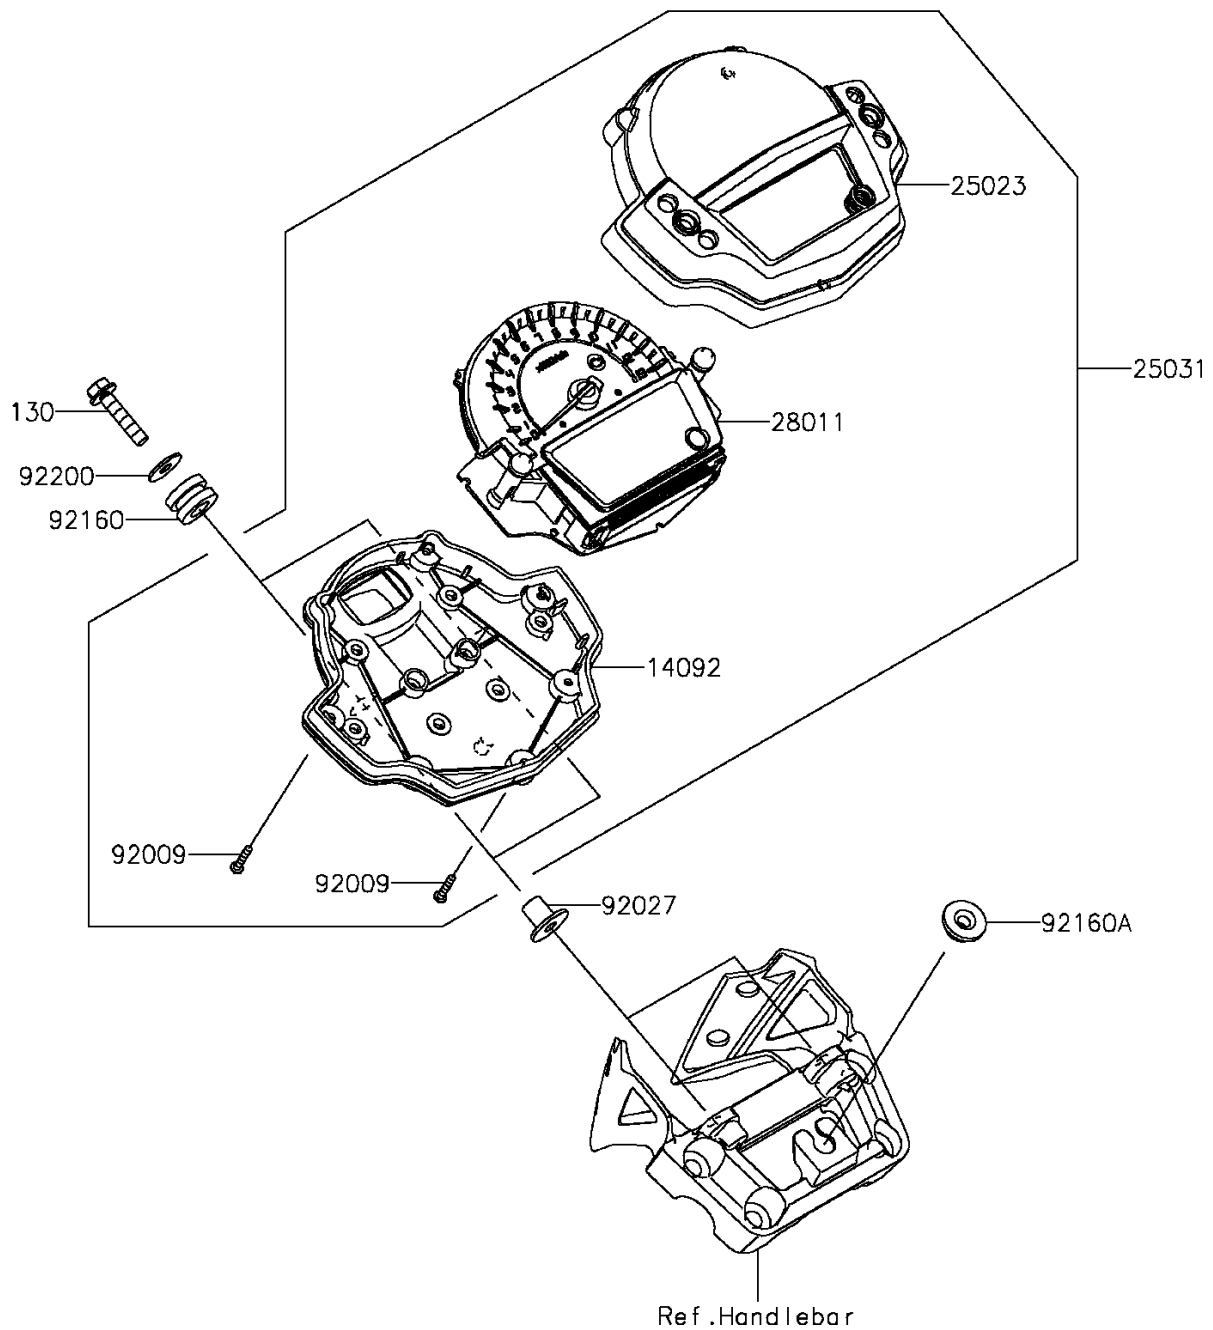

2015 ER-6n (European)

PARTS DIAGRAM

Meter(s)

F2530

2015 ER-6n (European)

PARTS LIST

Meter(s)

ITEM NAME

PART NUMBER

QUANTITY
