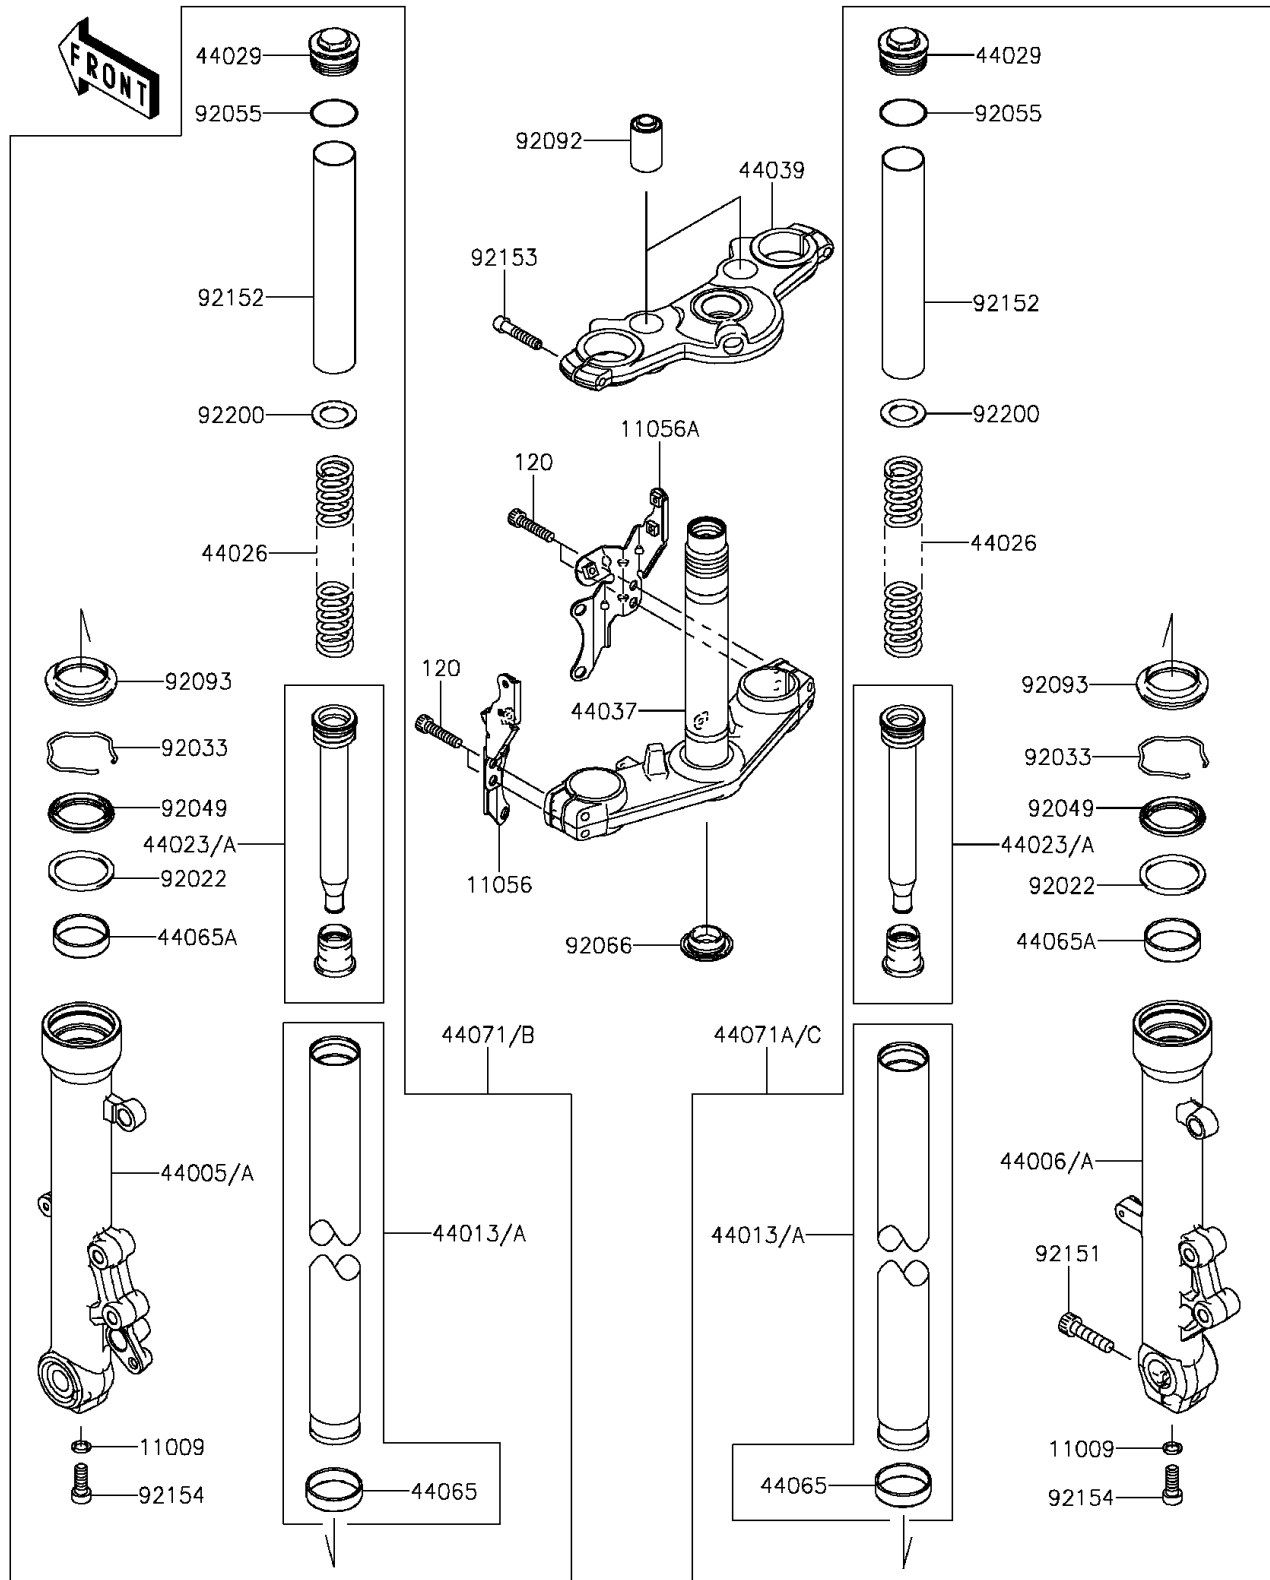

2015 ER-6n (European)

PARTS DIAGRAM

Front Fork

F2340

2015 ER-6n (European)

PARTS LIST

Front Fork

ITEM NAME	PART NUMBER	QUANTITY
-----------	-------------	----------
