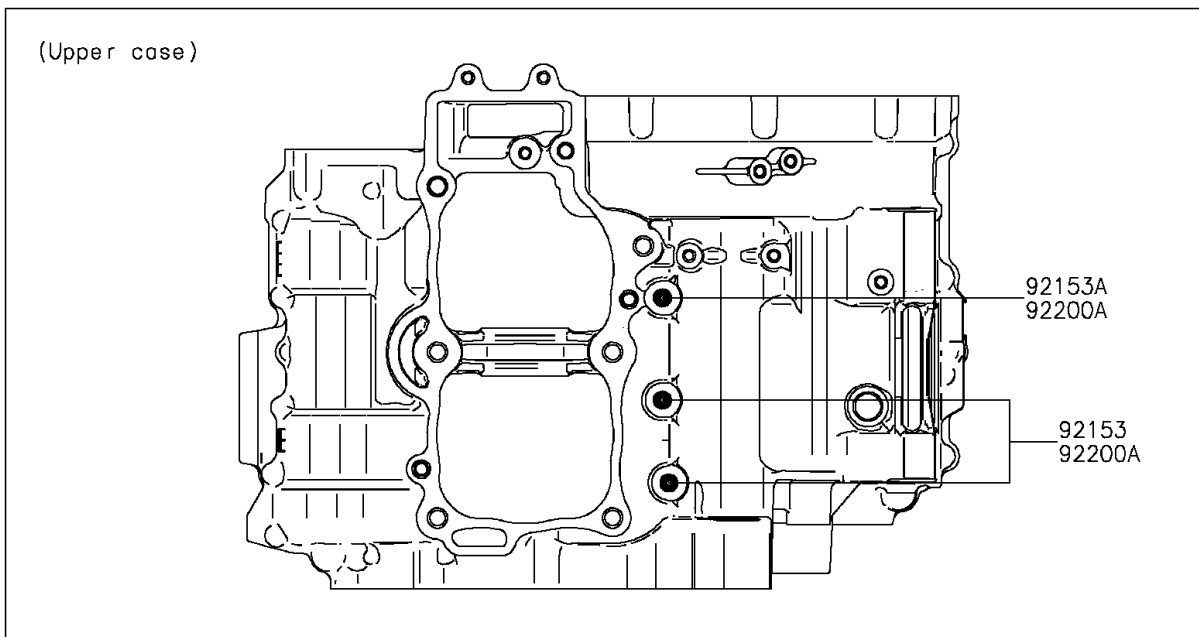

2015 ER-6n (European)

PARTS DIAGRAM

Crankcase Bolt Pattern

E1412

2015 ER-6n (European)

PARTS LIST

Crankcase Bolt Pattern

ITEM NAME

PART NUMBER

QUANTITY
