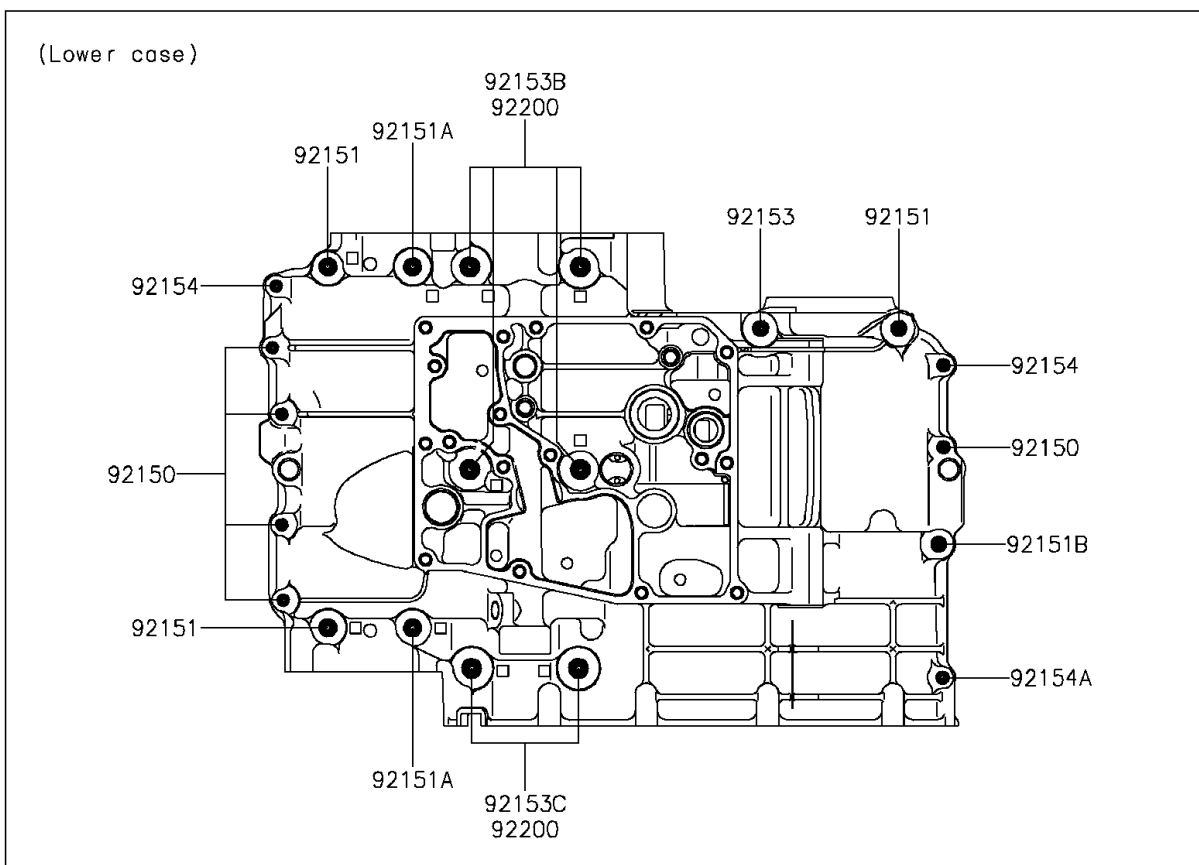

2015 ER-6n (European)

PARTS DIAGRAM

Crankcase Bolt Pattern

E1412

2015 ER-6n (European)

PARTS LIST

Crankcase Bolt Pattern

ITEM NAME

PART NUMBER

QUANTITY
