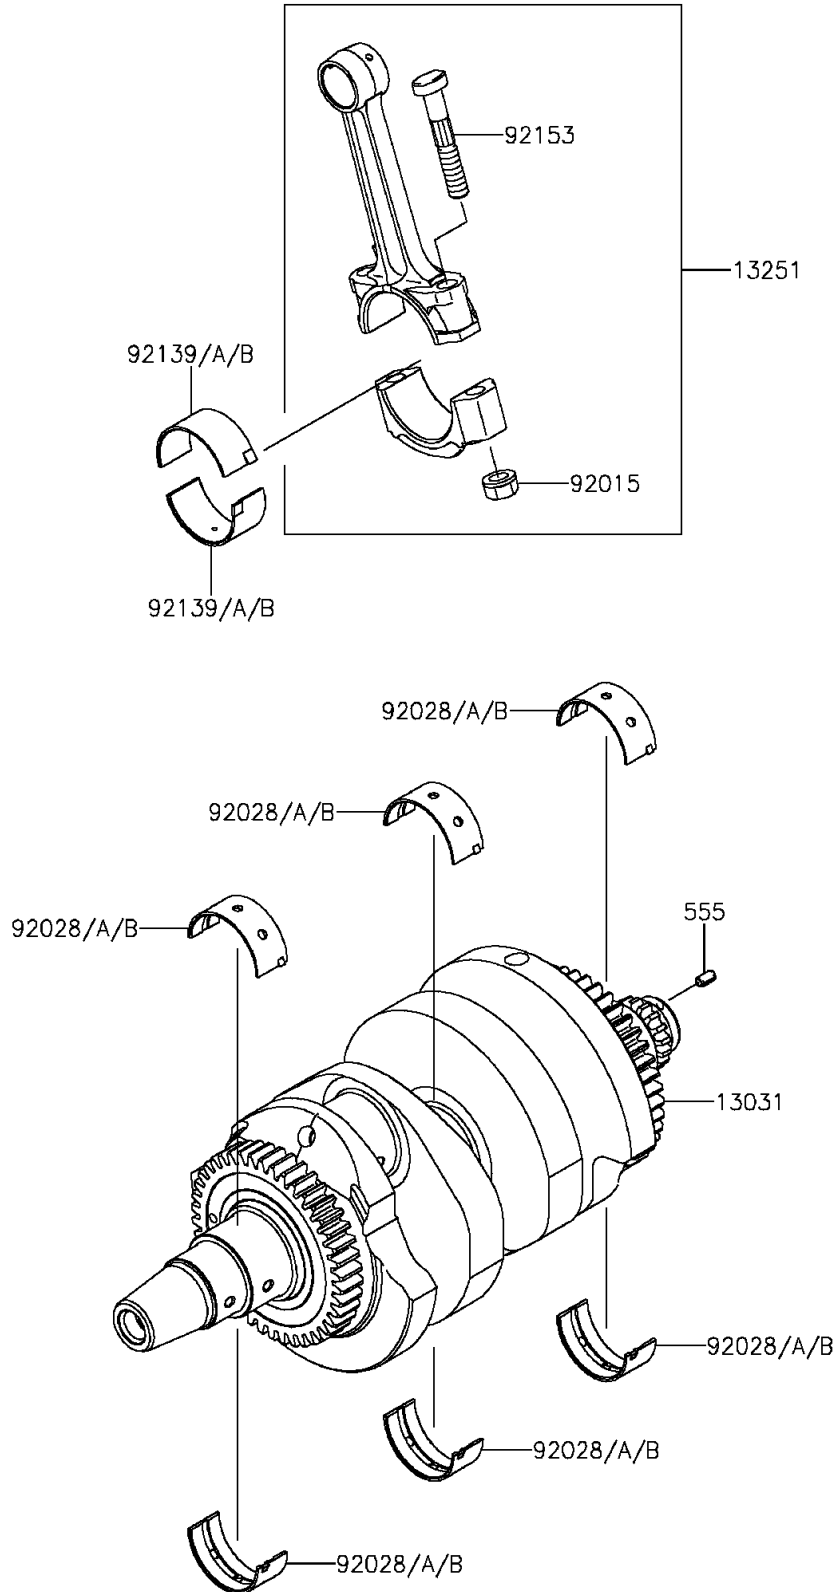

2015 ER-6n (European)

PARTS DIAGRAM

Crankshaft

E1321

2015 ER-6n (European)

PARTS LIST

Crankshaft

ITEM NAME

PART NUMBER

QUANTITY
