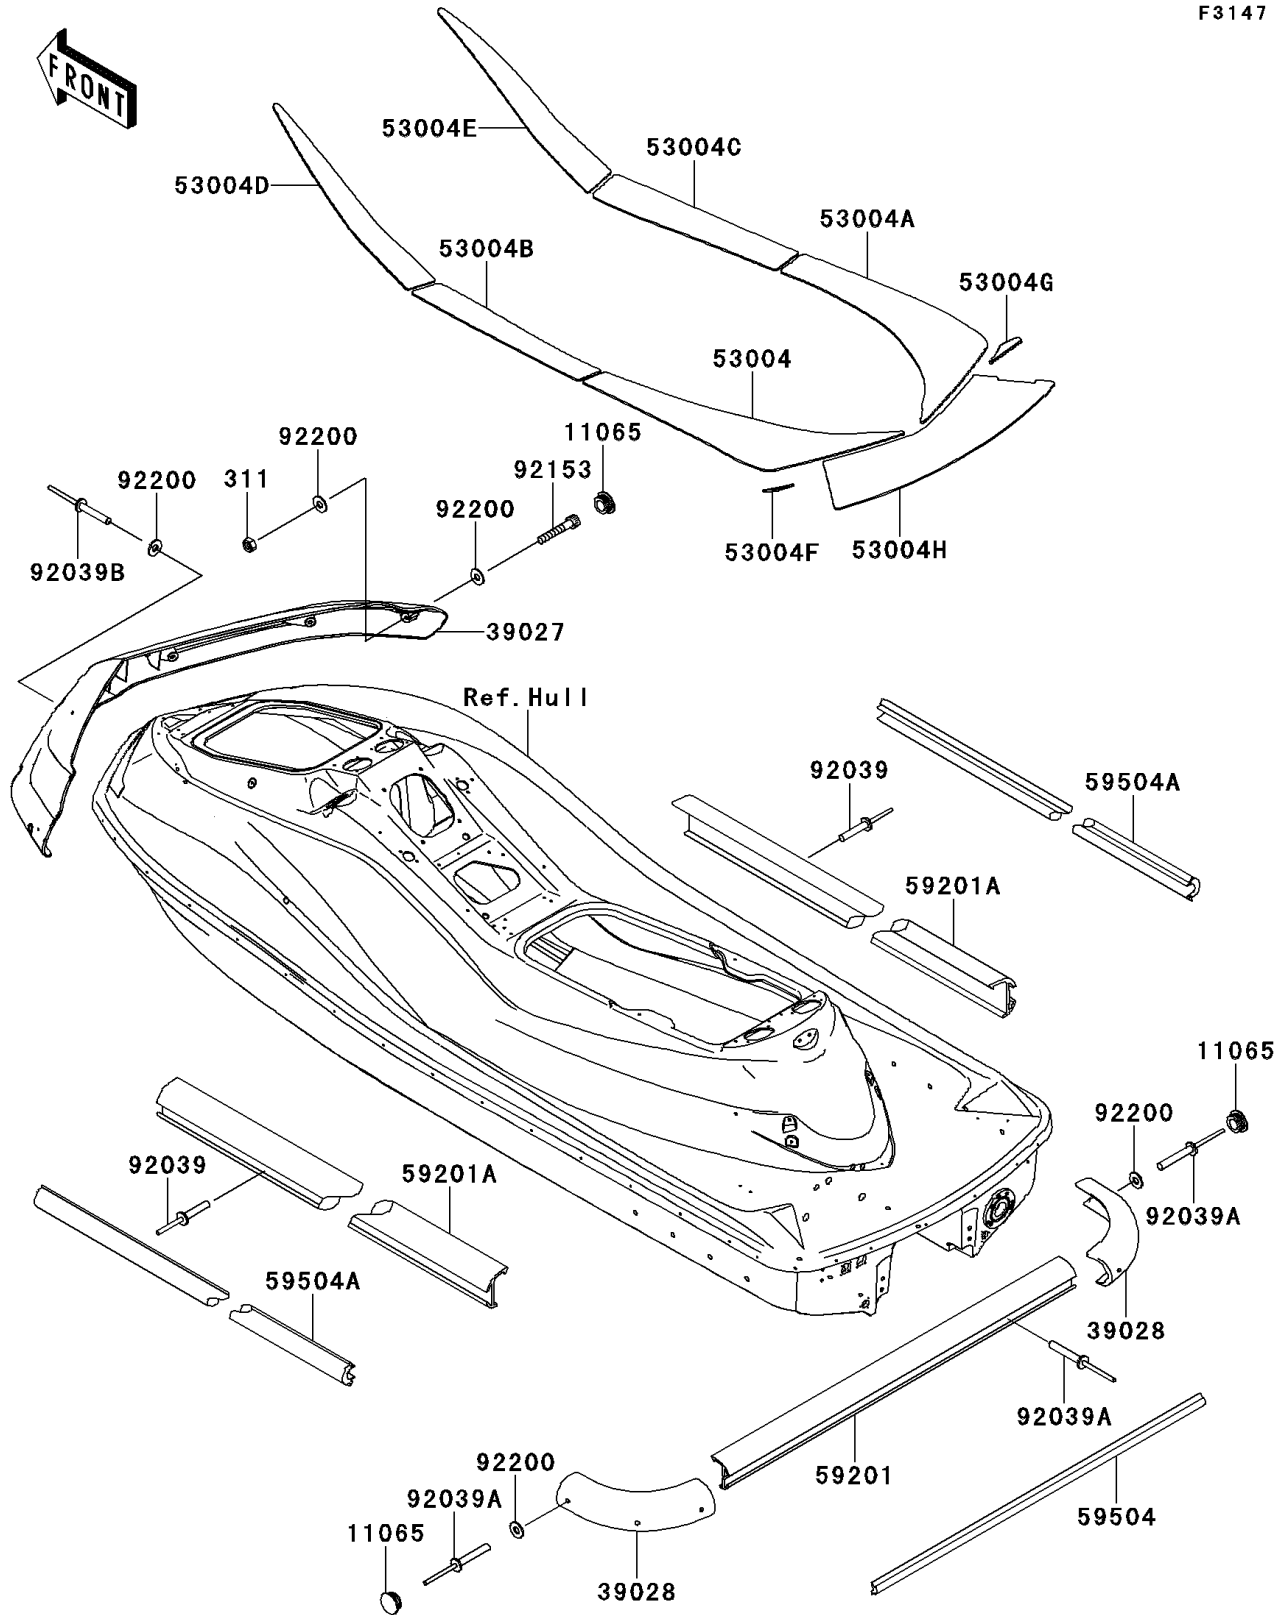

2013 JET SKI® Ultra® 300LX

PARTS DIAGRAM

Pads

F3147

2013 JET SKI® Ultra® 300LX

PARTS LIST

Pads

ITEM NAME

PART NUMBER

QUANTITY
