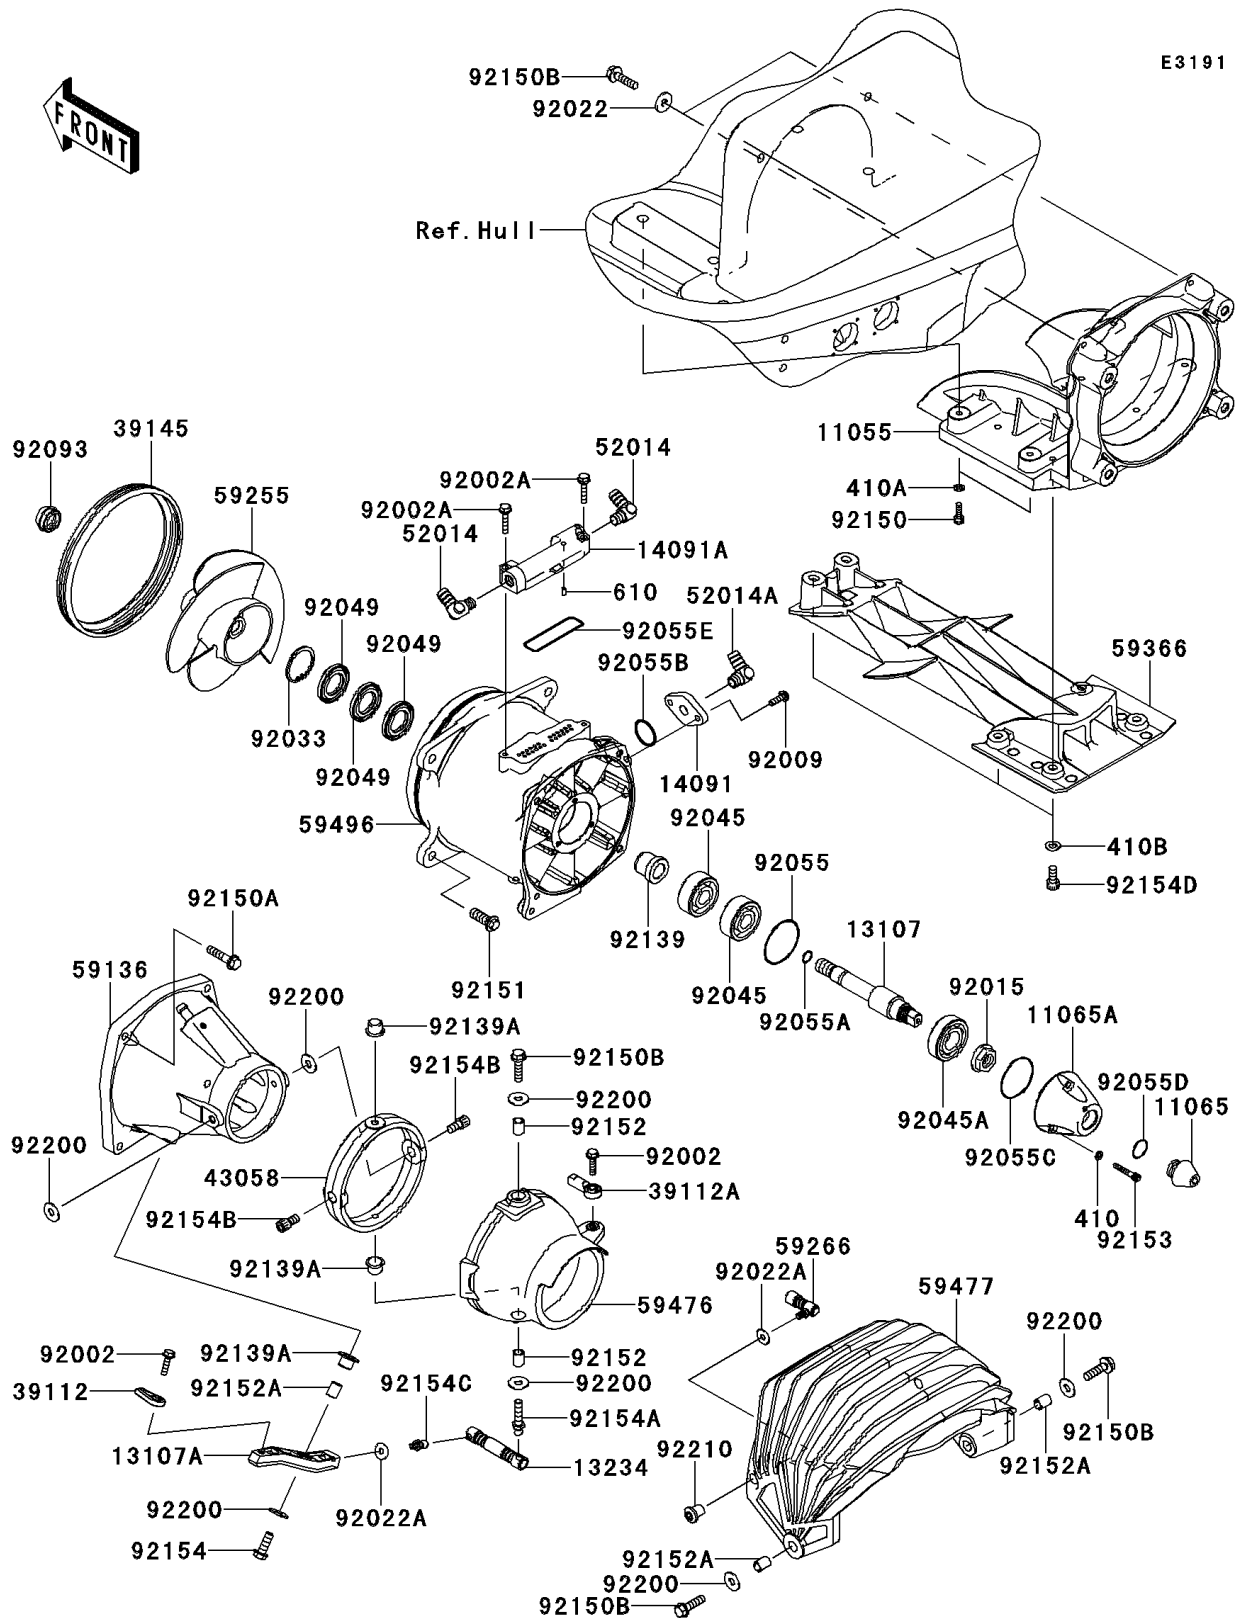

2013 JET SKI® Ultra® 300LX

PARTS DIAGRAM

Jet Pump

2013 JET SKI® Ultra® 300LX

PARTS LIST

Jet Pump

ITEM NAME	PART NUMBER	QUANTITY
BRACKET,PUMP (Ref # 11055)	11055-3710	1
CAP (Ref # 11065)	11065-0826	1
CAP (Ref # 11065A)	11065-3733	1
SHAFT (Ref # 13107)	13107-0764	1
SHAFT (Ref # 13107A)	13107-3804	1
SHAFT-COMP (Ref # 13234)	13234-3712	1
COVER,COOLING TUBE (Ref # 14091)	14091-3808	1
COVER,VANE GUIDE (Ref # 14091A)	14091-3817	1
RODEND-TIE (Ref # 39112)	39112-3703	1
RODEND-TIE (Ref # 39112A)	39112-3707	1
TRIM-SEAL (Ref # 39145)	39145-3809	1
RING (Ref # 43058)	43058-3735	1
ELBOW (Ref # 52014)	52014-3711	2
ELBOW (Ref # 52014A)	52014-3727	1
NOZZLE-PUMP (Ref # 59136)	59136-3768	1
IMPELLER-COMP (Ref # 59255)	59255-3740	1
JOINT-BALL (Ref # 59266)	59266-3710	1
GRATE (Ref # 59366)	59366-3724	1
NOZZLE-STRG (Ref # 59476)	59476-0063	1
BUCKET-REVERSE (Ref # 59477)	59477-3713	1
VANE-GUIDE (Ref # 59496)	59496-3767	1
BOLT,6X25 (Ref # 92002)	92002-3714	2
BOLT,6X30 (Ref # 92002A)	92002-3726	2
SCREW,6X20 (Ref # 92009)	92009-3848	2
NUT,18MM (Ref # 92015)	92015-1512	1
WASHER,8.4X23X2.5 (Ref # 92022)	92022-3744	2
WASHER (Ref # 92022A)	92022-567	2
RING-SNAP (Ref # 92033)	92033-3730	1
BEARING-BALL,6303R-6 (Ref # 92045)	92045-3744	2