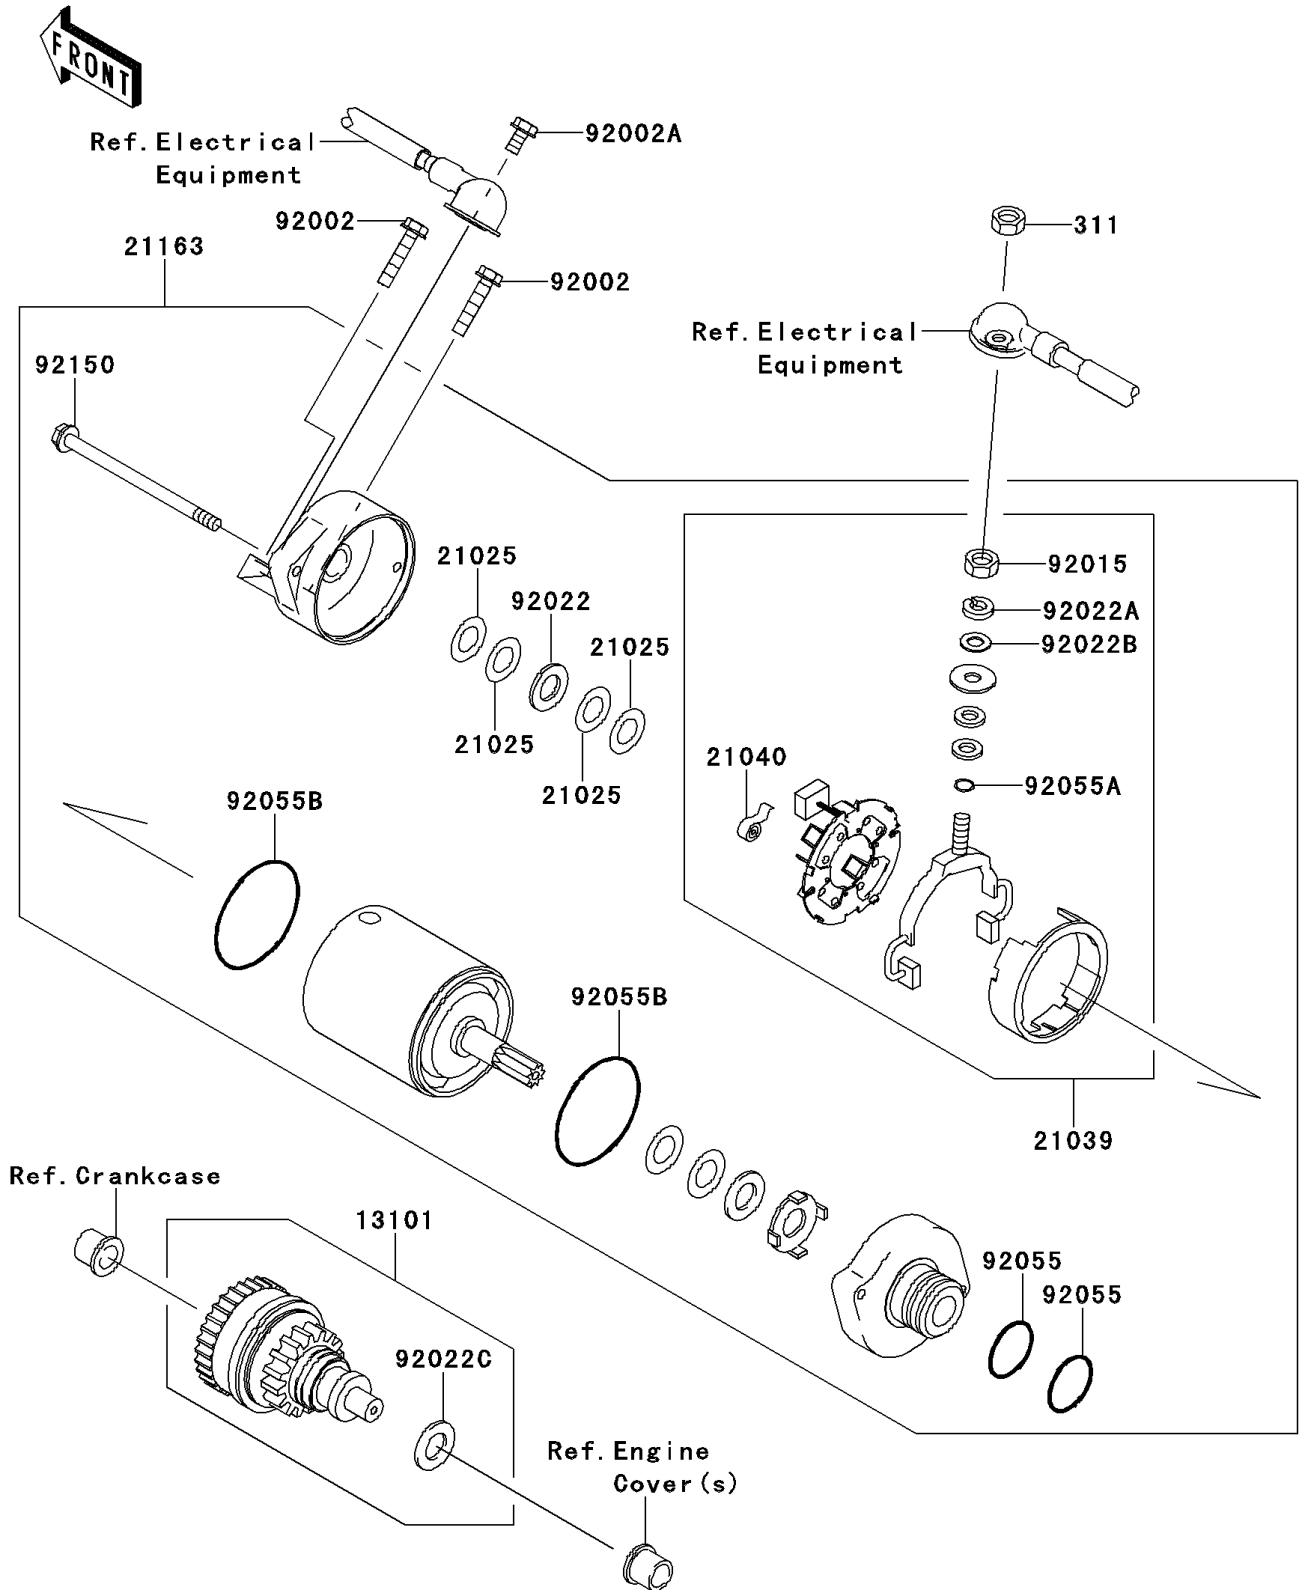

## PARTS DIAGRAM

### Starter Motor

E1840

## PARTS LIST

### Starter Motor

ITEM NAME	PART NUMBER	QUANTITY
NUT-HEX,6MM (Ref # 311)	311R0600	1
GEAR-ASSY (Ref # 13101)	13101-3710	1
WASHER,9.1X18X0.2 (Ref # 21025)	21025-011	AR
BRUSH,CARBON (Ref # 21039)	21039-3703	1
SPRING-BRUSH (Ref # 21040)	21040-1055	4
STARTER-ELECTRIC (Ref # 21163)	21163-3721	1
BOLT,6X25 (Ref # 92002)	92002-3714	2
BOLT,6X12 (Ref # 92002A)	92002-3763	1
NUT,6MM (Ref # 92015)	92015-3710	1
WASHER,9.1X18X0.8 (Ref # 92022)	92022-1132	1
WASHER,6MM (Ref # 92022A)	92022-3711	1
WASHER,6MM (Ref # 92022B)	92022-3713	1
WASHER,12X24X1.0 (Ref # 92022C)	92022-3731	1
RING-O (Ref # 92055)	92055-1276	2
RING-O,4.5X2.0 (Ref # 92055A)	92055-1370	1
RING-O,STARTER MOTOR (Ref # 92055B)	92055-1381	2
BOLT (Ref # 92150)	92150-3772	2