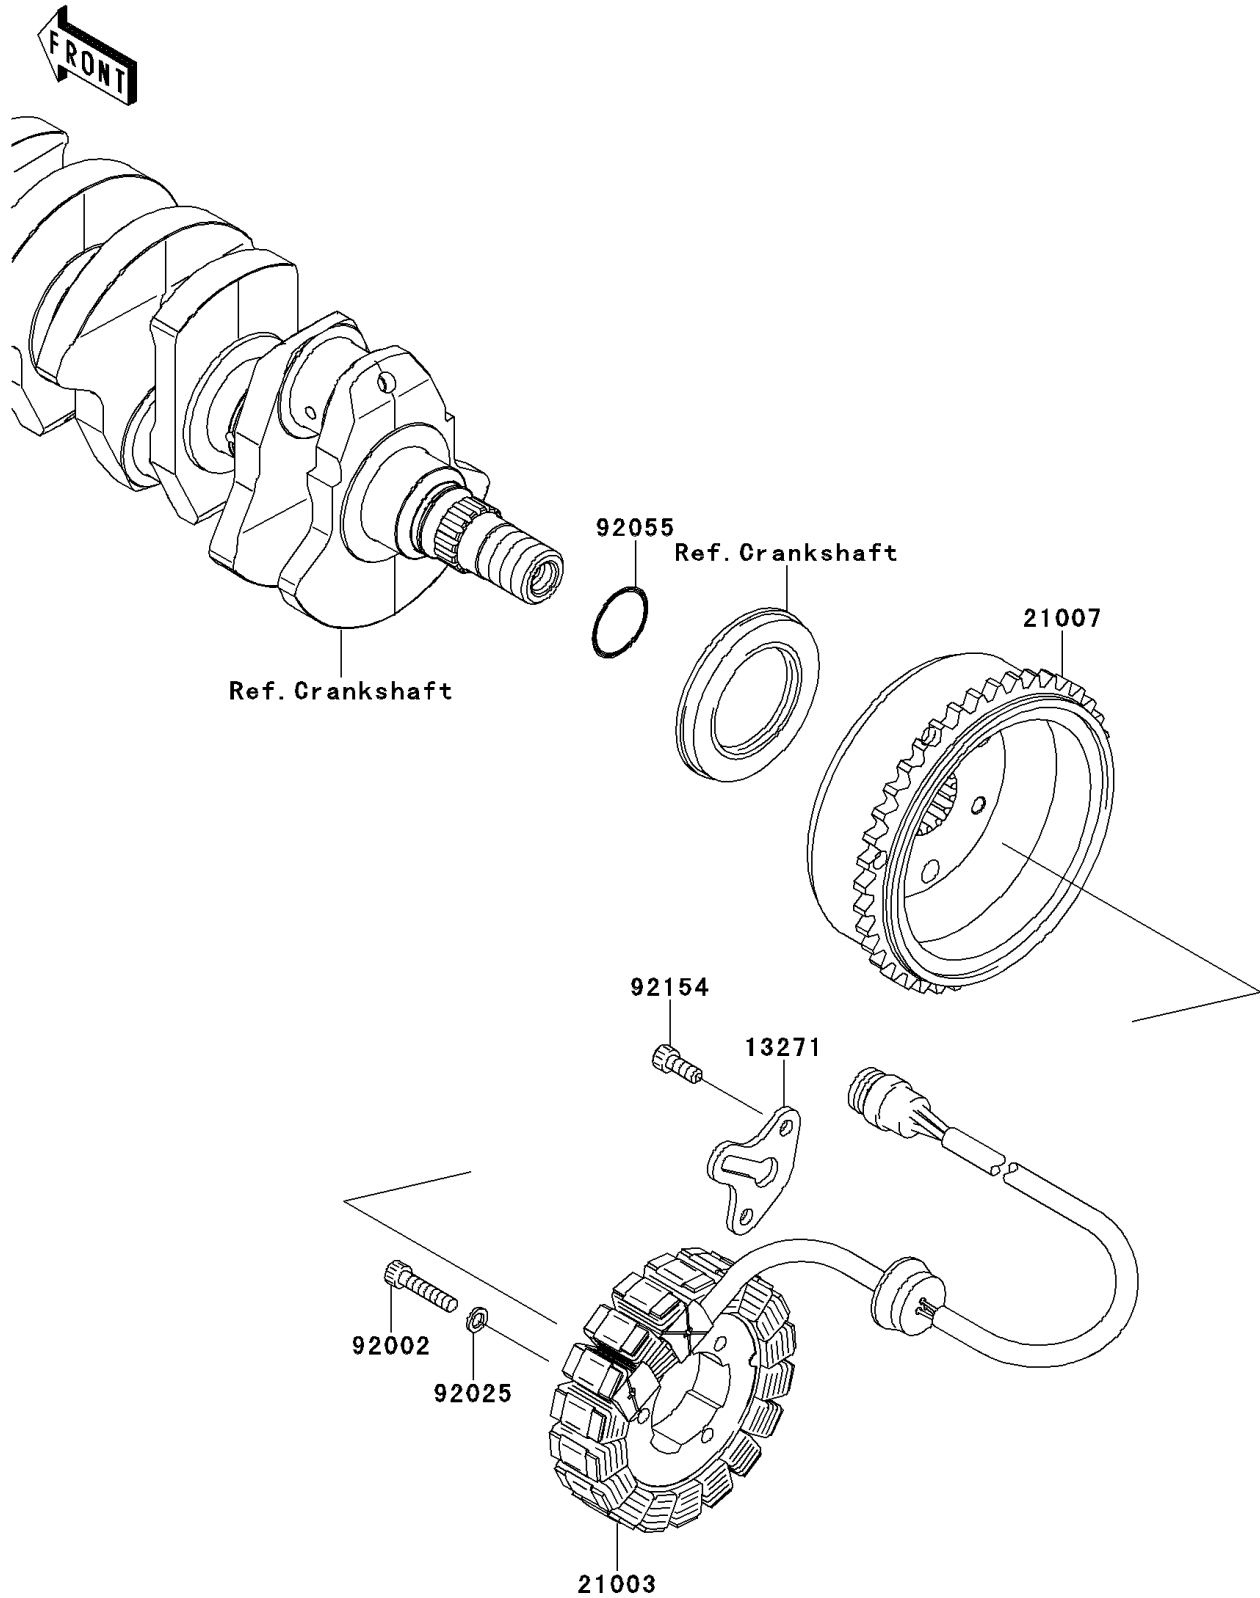

2013 JET SKI® Ultra® 300LX

PARTS DIAGRAM

Generator

E1810

2013 JET SKI® Ultra® 300LX

PARTS LIST

Generator

ITEM NAME

PART NUMBER

QUANTITY
