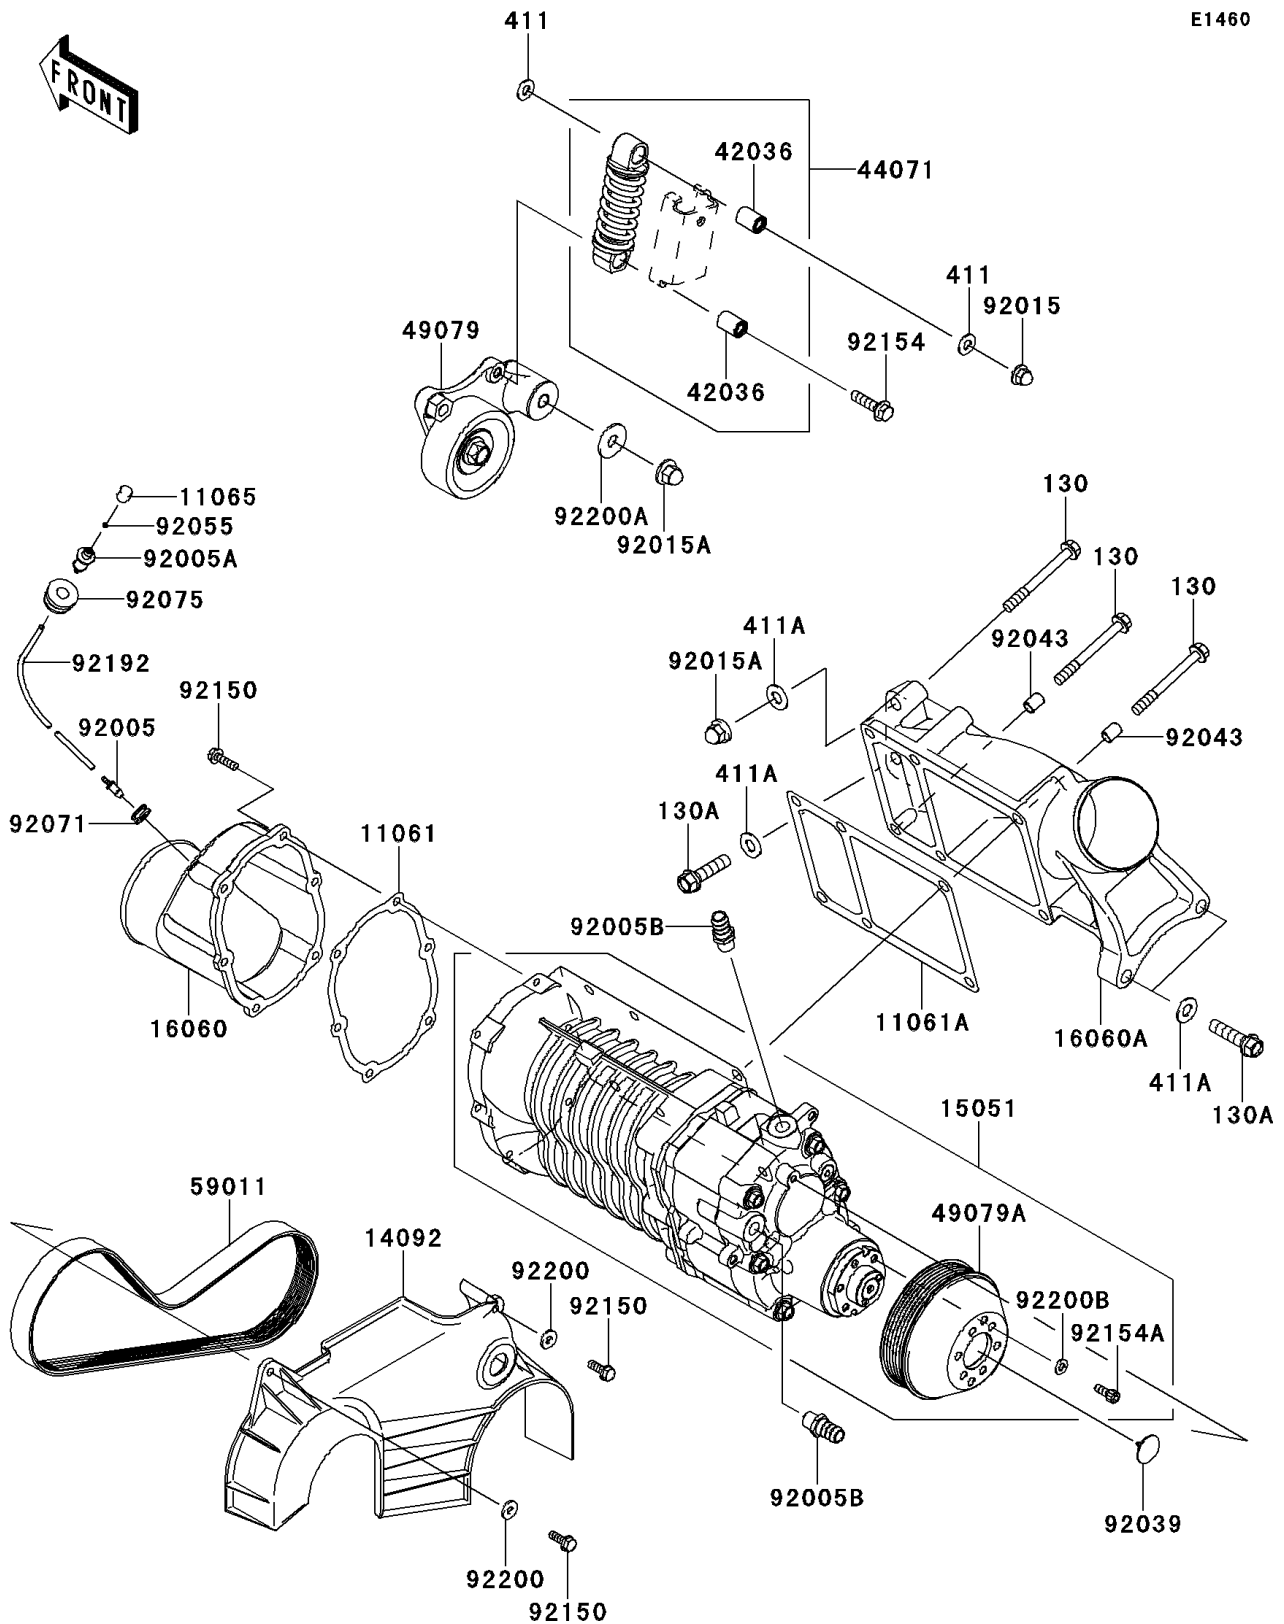

2013 JET SKI® Ultra® 300LX

PARTS DIAGRAM

Super Charger

2013 JET SKI® Ultra® 300LX

PARTS LIST Super Charger

| ITEM NAME | PART NUMBER | QUANTITY |
|-----------|-------------|----------|
|-----------|-------------|----------|
