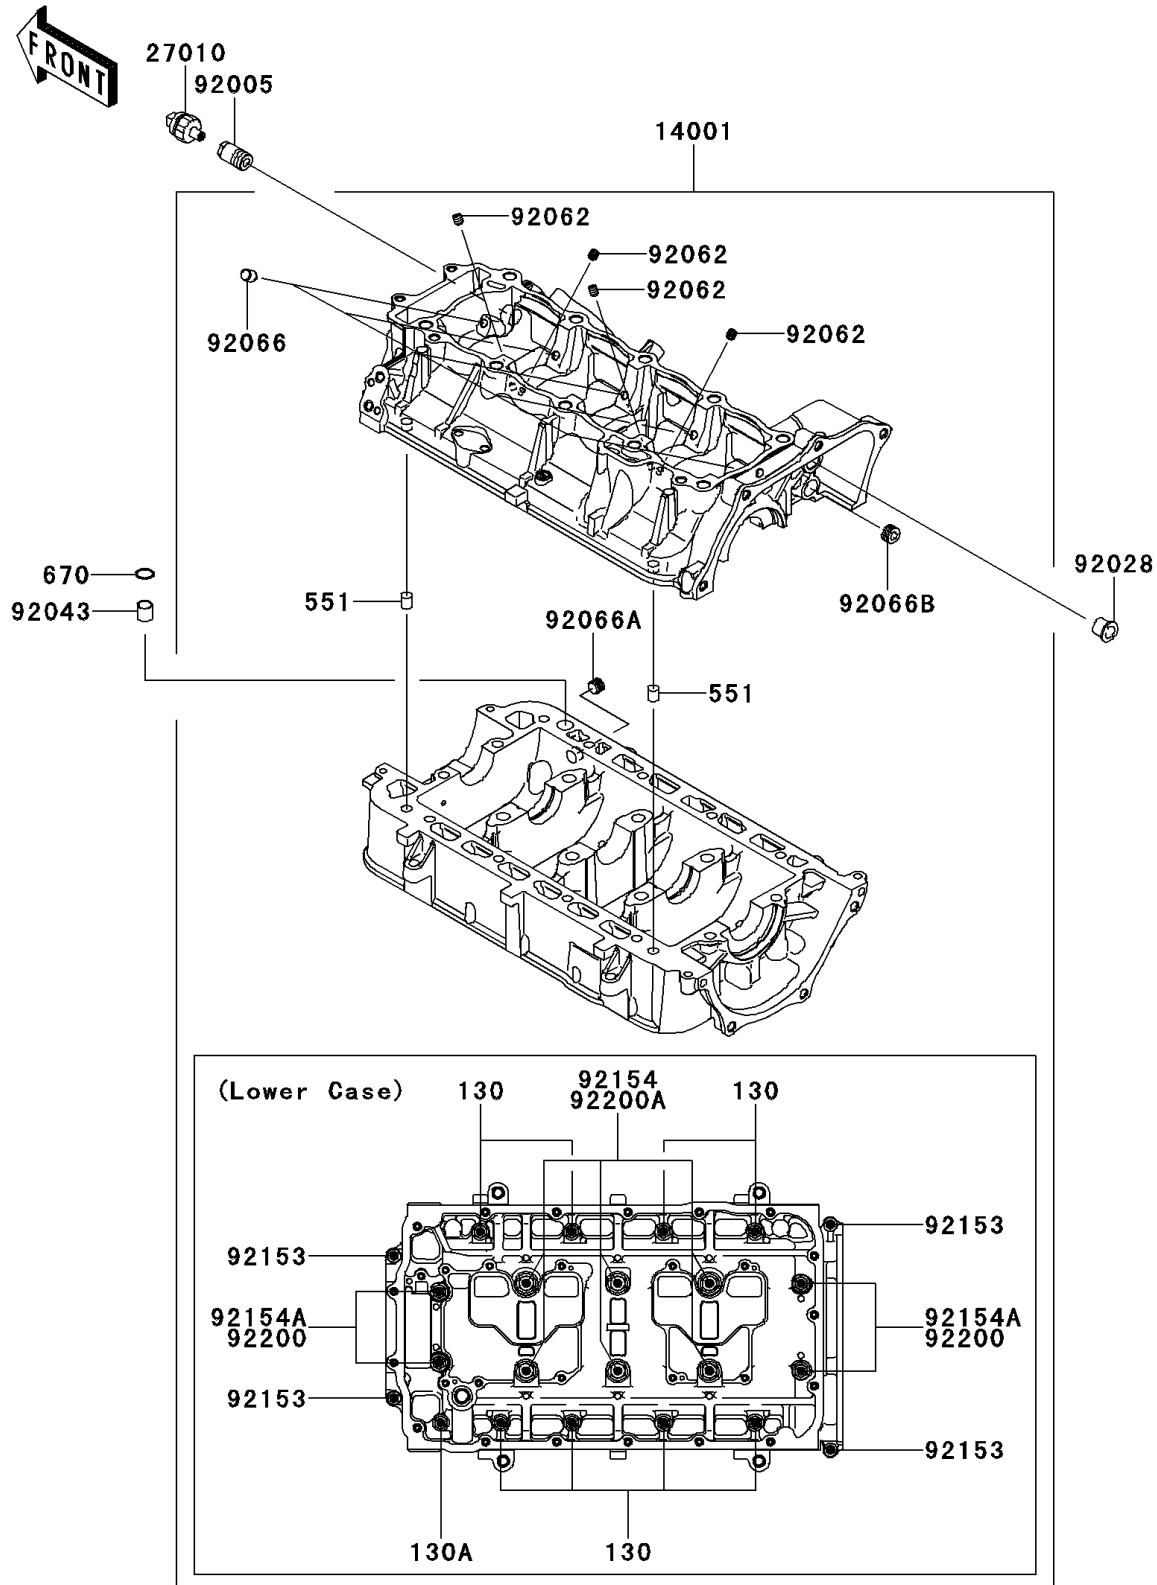

2013 JET SKI® Ultra® 300LX

PARTS DIAGRAM

Crankcase

E1411

2013 JET SKI® Ultra® 300LX

PARTS LIST

Crankcase

ITEM NAME

PART NUMBER

QUANTITY
