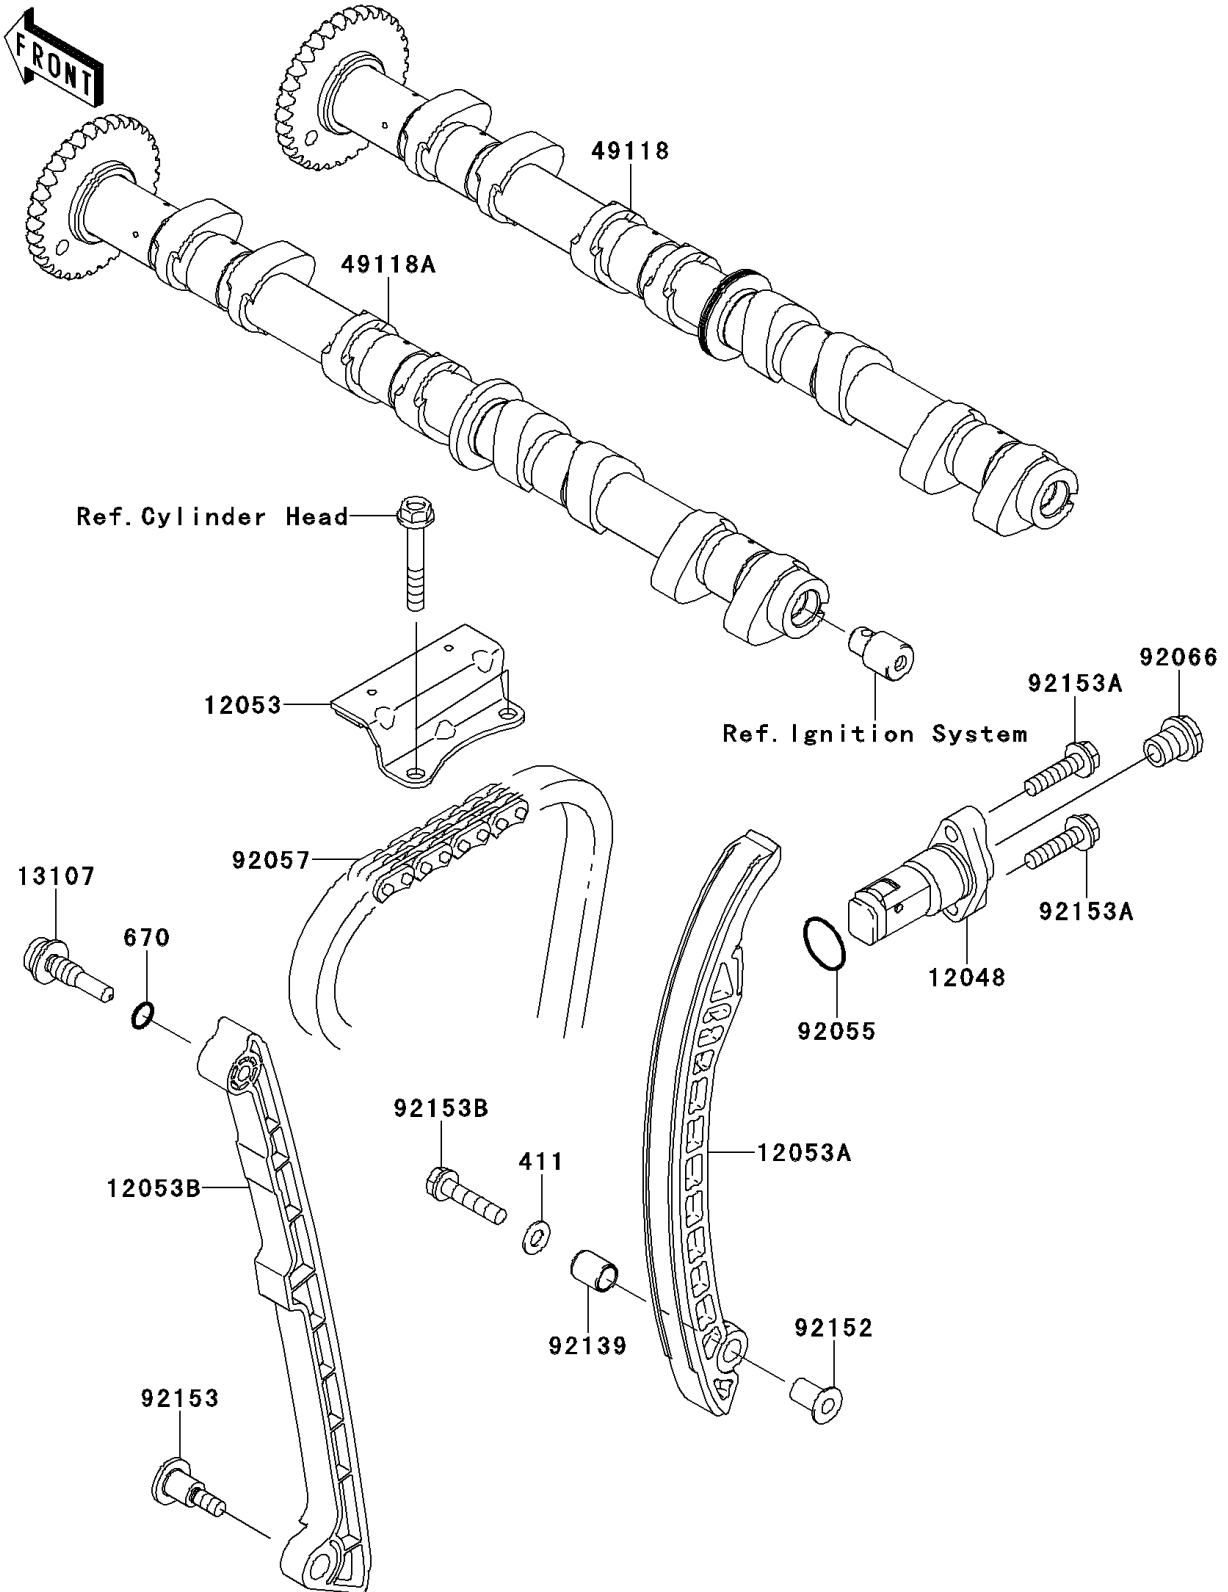

2013 JET SKI® Ultra® 300LX

PARTS DIAGRAM

Camshaft(s)/Tensioner

E1230

2013 JET SKI® Ultra® 300LX

PARTS LIST

Camshaft(s)/Tensioner

ITEM NAME

PART NUMBER

QUANTITY
