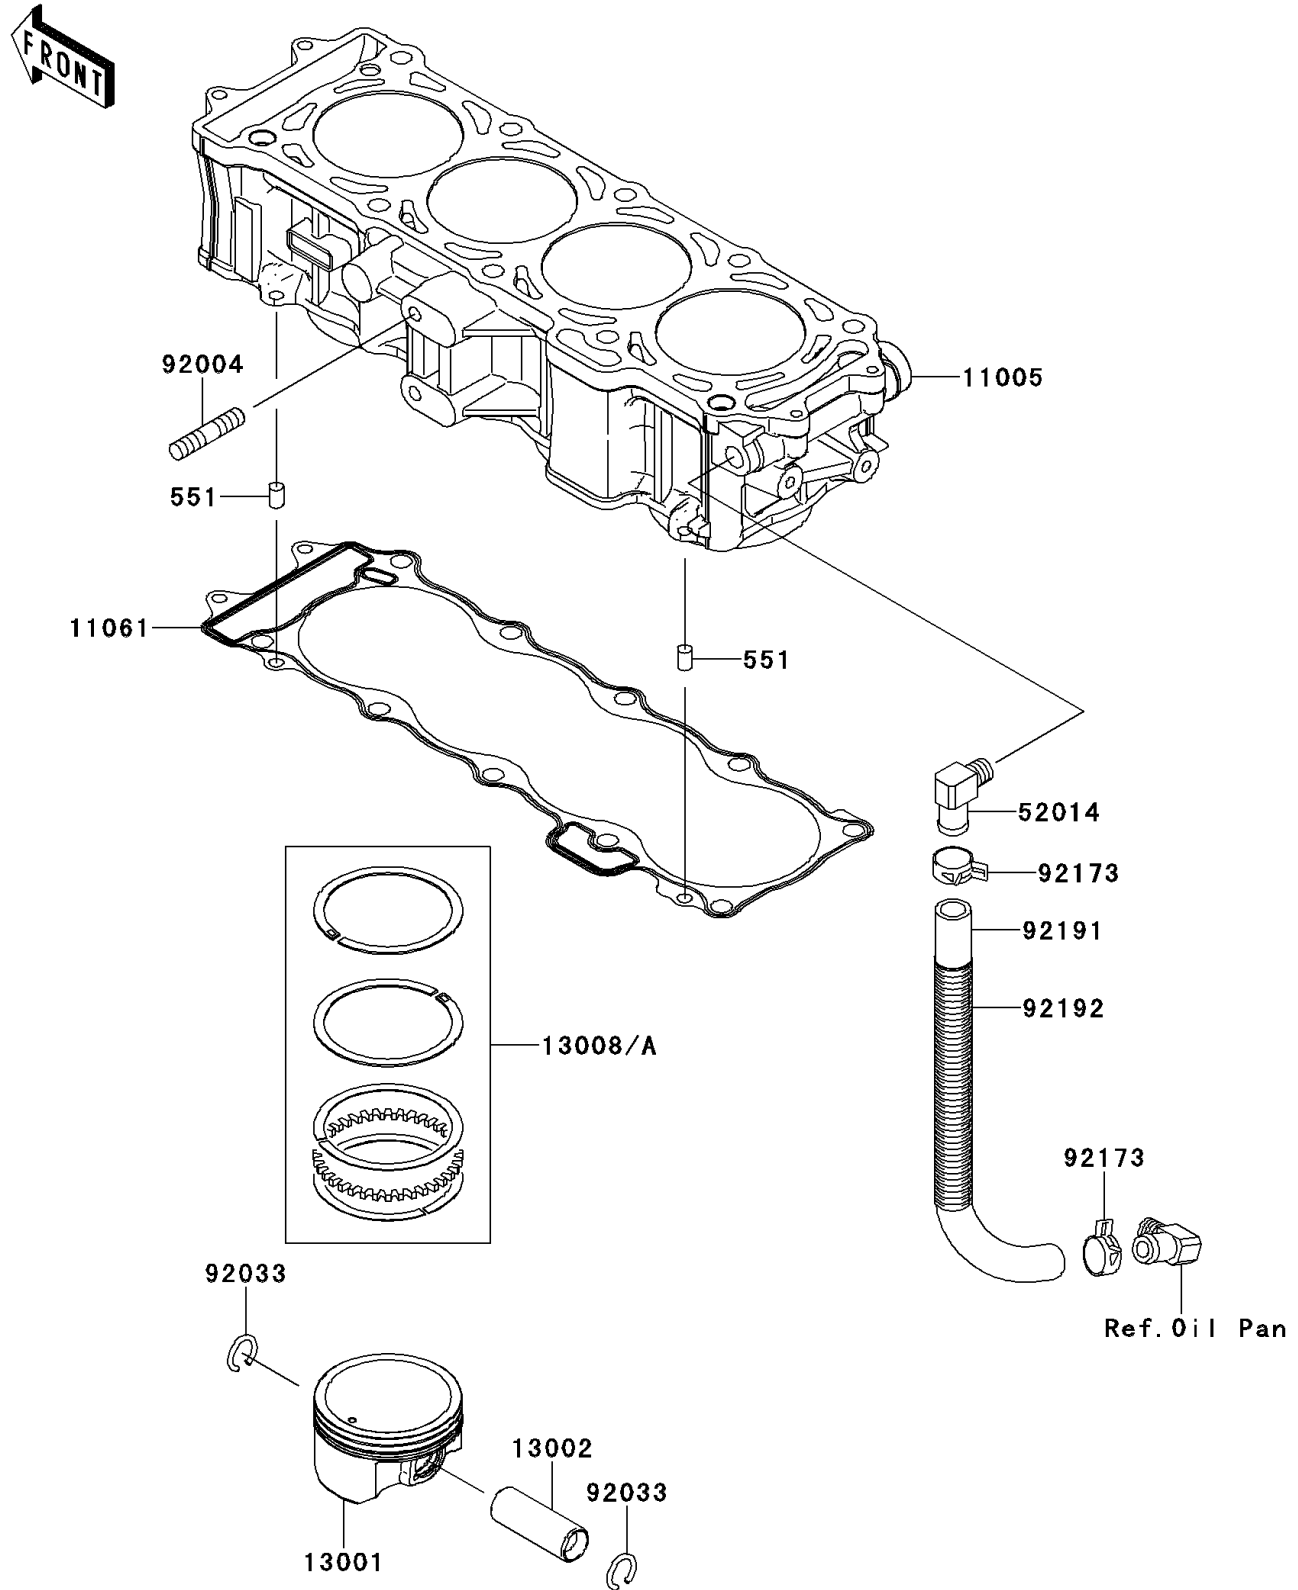

2013 JET SKI® Ultra® 300LX

PARTS DIAGRAM

Cylinder/Piston(s)

E1120

2013 JET SKI® Ultra® 300LX

PARTS LIST

Cylinder/Piston(s)

Kawasaki
Let the Good Times Roll®

ITEM NAME

PART NUMBER

QUANTITY
