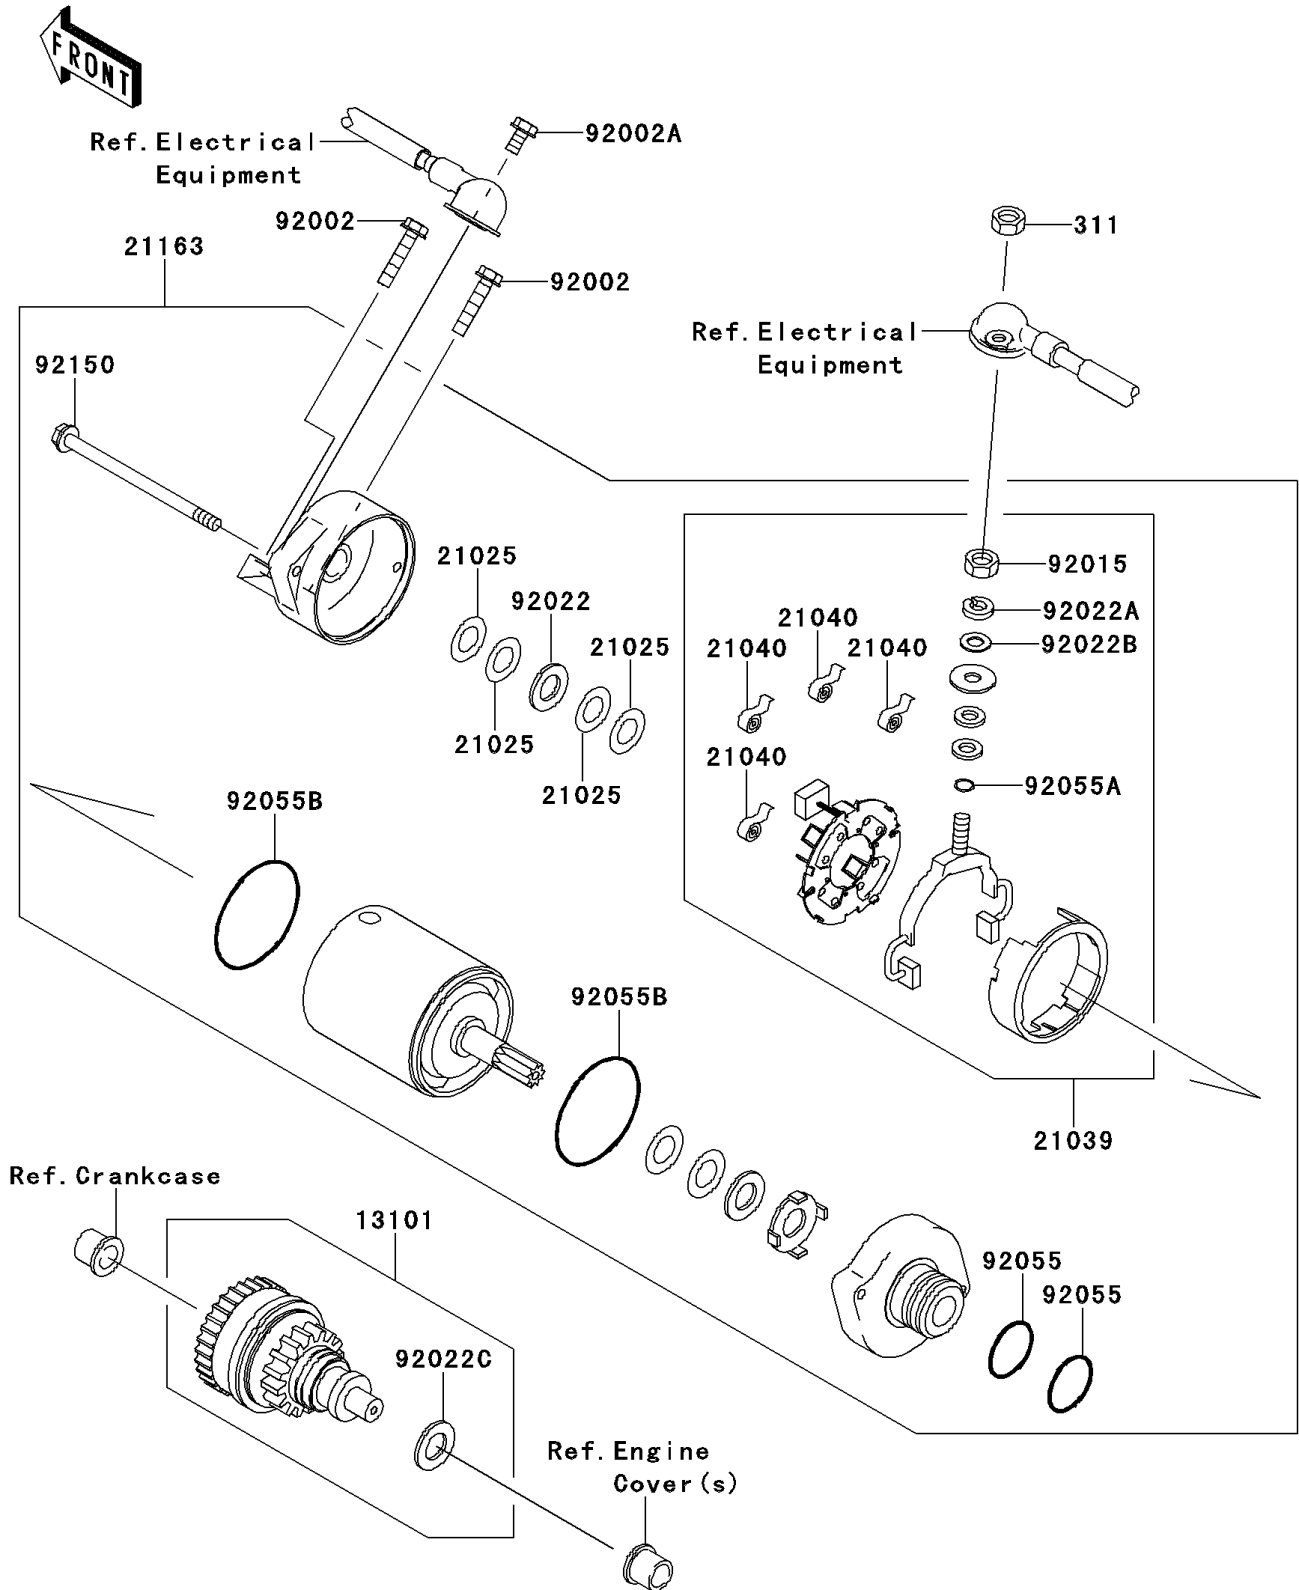

2013 JET SKI® ULTRA® 300X

PARTS DIAGRAM

Starter Motor

E1840

2013 JET SKI® ULTRA® 300X

PARTS LIST

Starter Motor

ITEM NAME

PART NUMBER

QUANTITY
