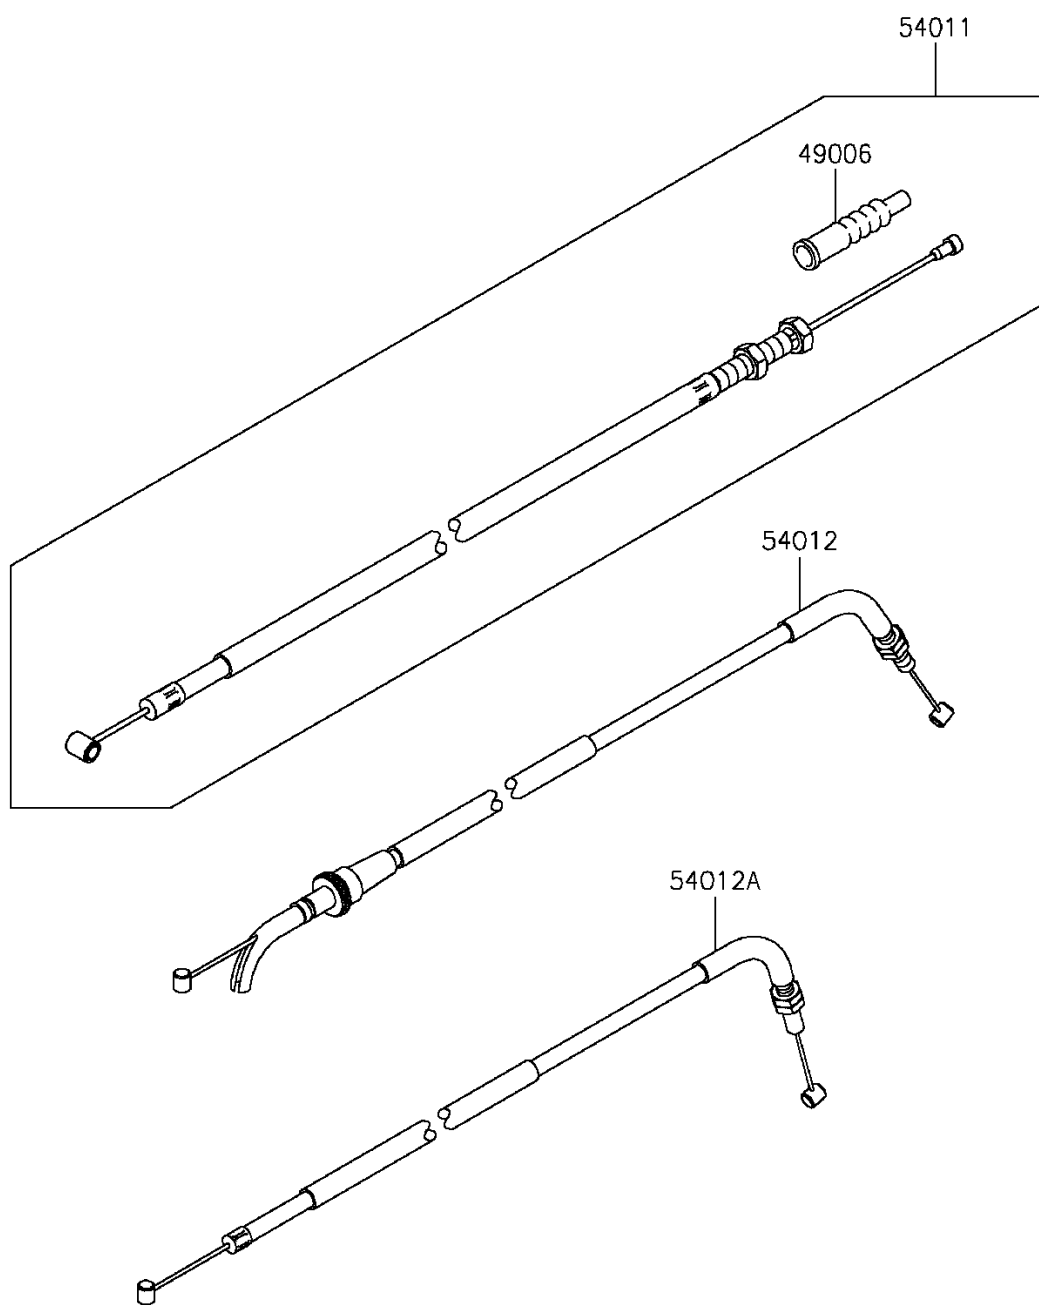

2015 Ninja[®] 300 ABS SE

PARTS DIAGRAM

Cables

F2540

2015 Ninja® 300 ABS SE

PARTS LIST

Cables

ITEM NAME

PART NUMBER

QUANTITY
