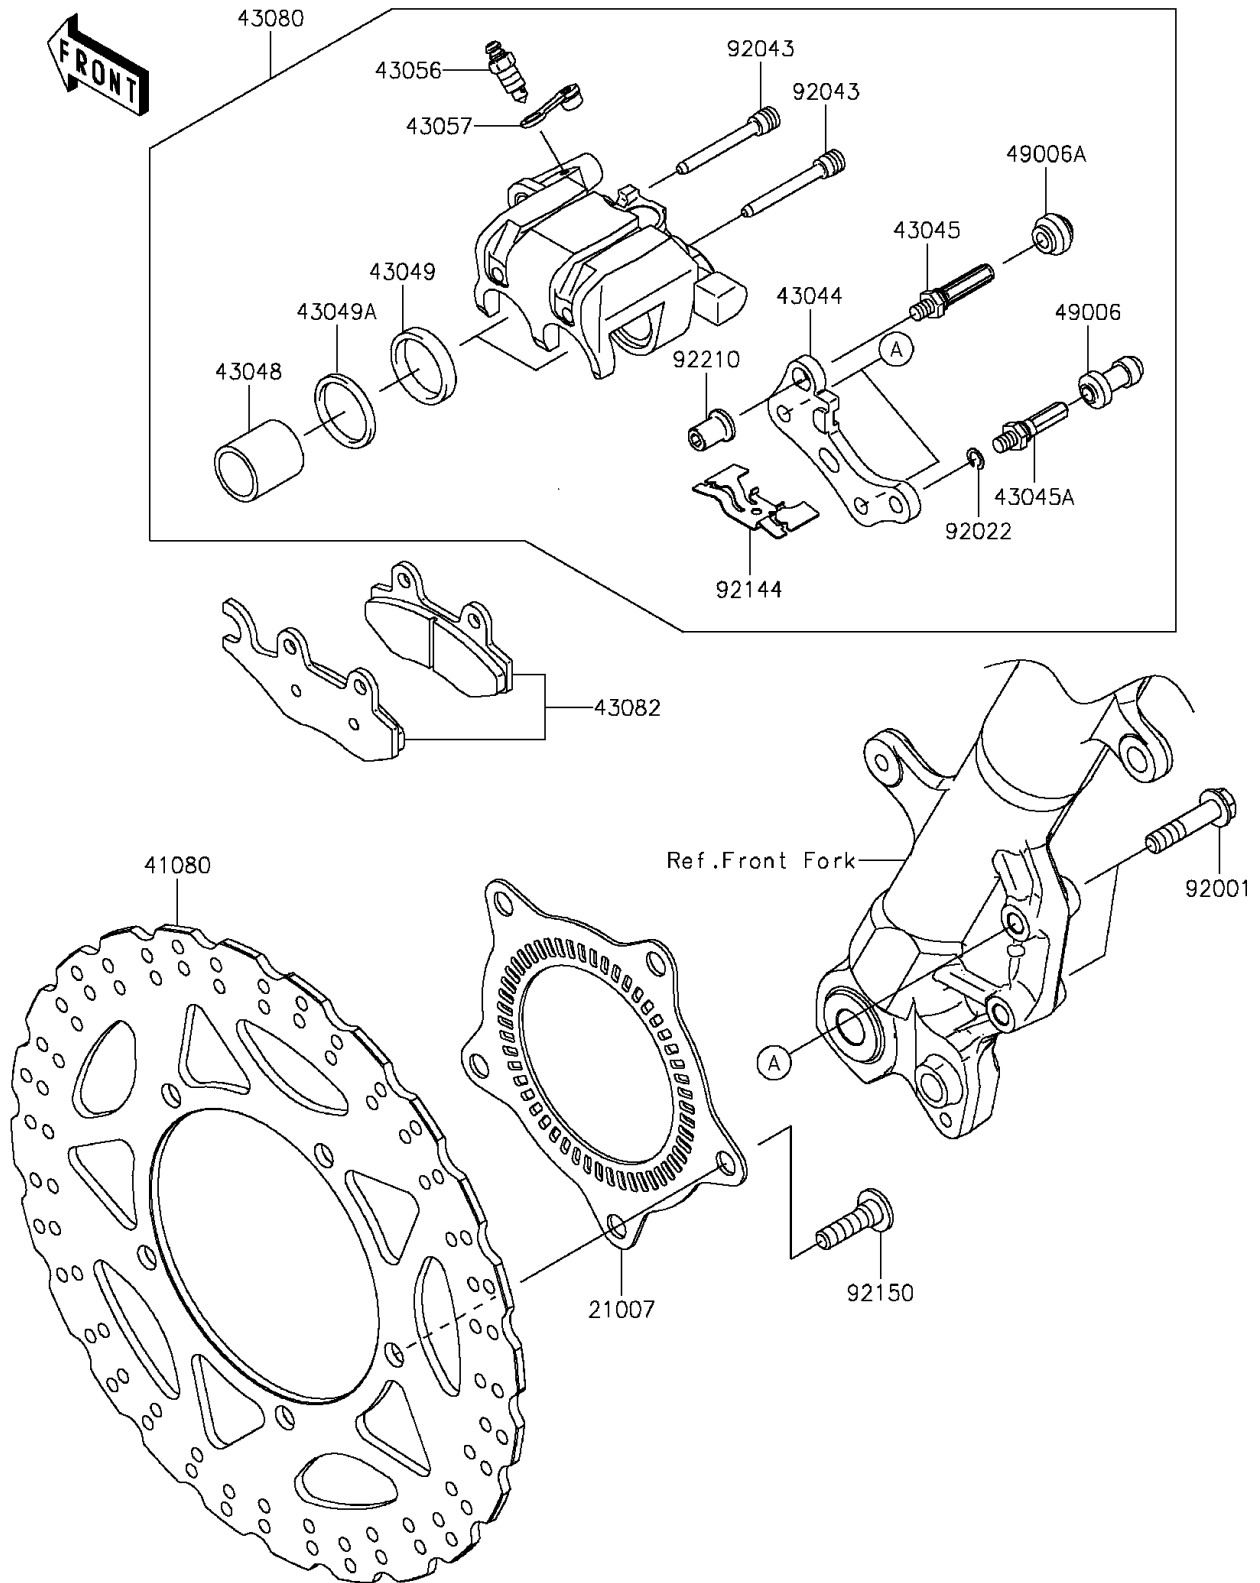

2015 Ninja® 300 ABS SE

PARTS DIAGRAM

Front Brake

F2292

2015 Ninja[®] 300 ABS SE

PARTS LIST

Front Brake

ITEM NAME

PART NUMBER

QUANTITY
