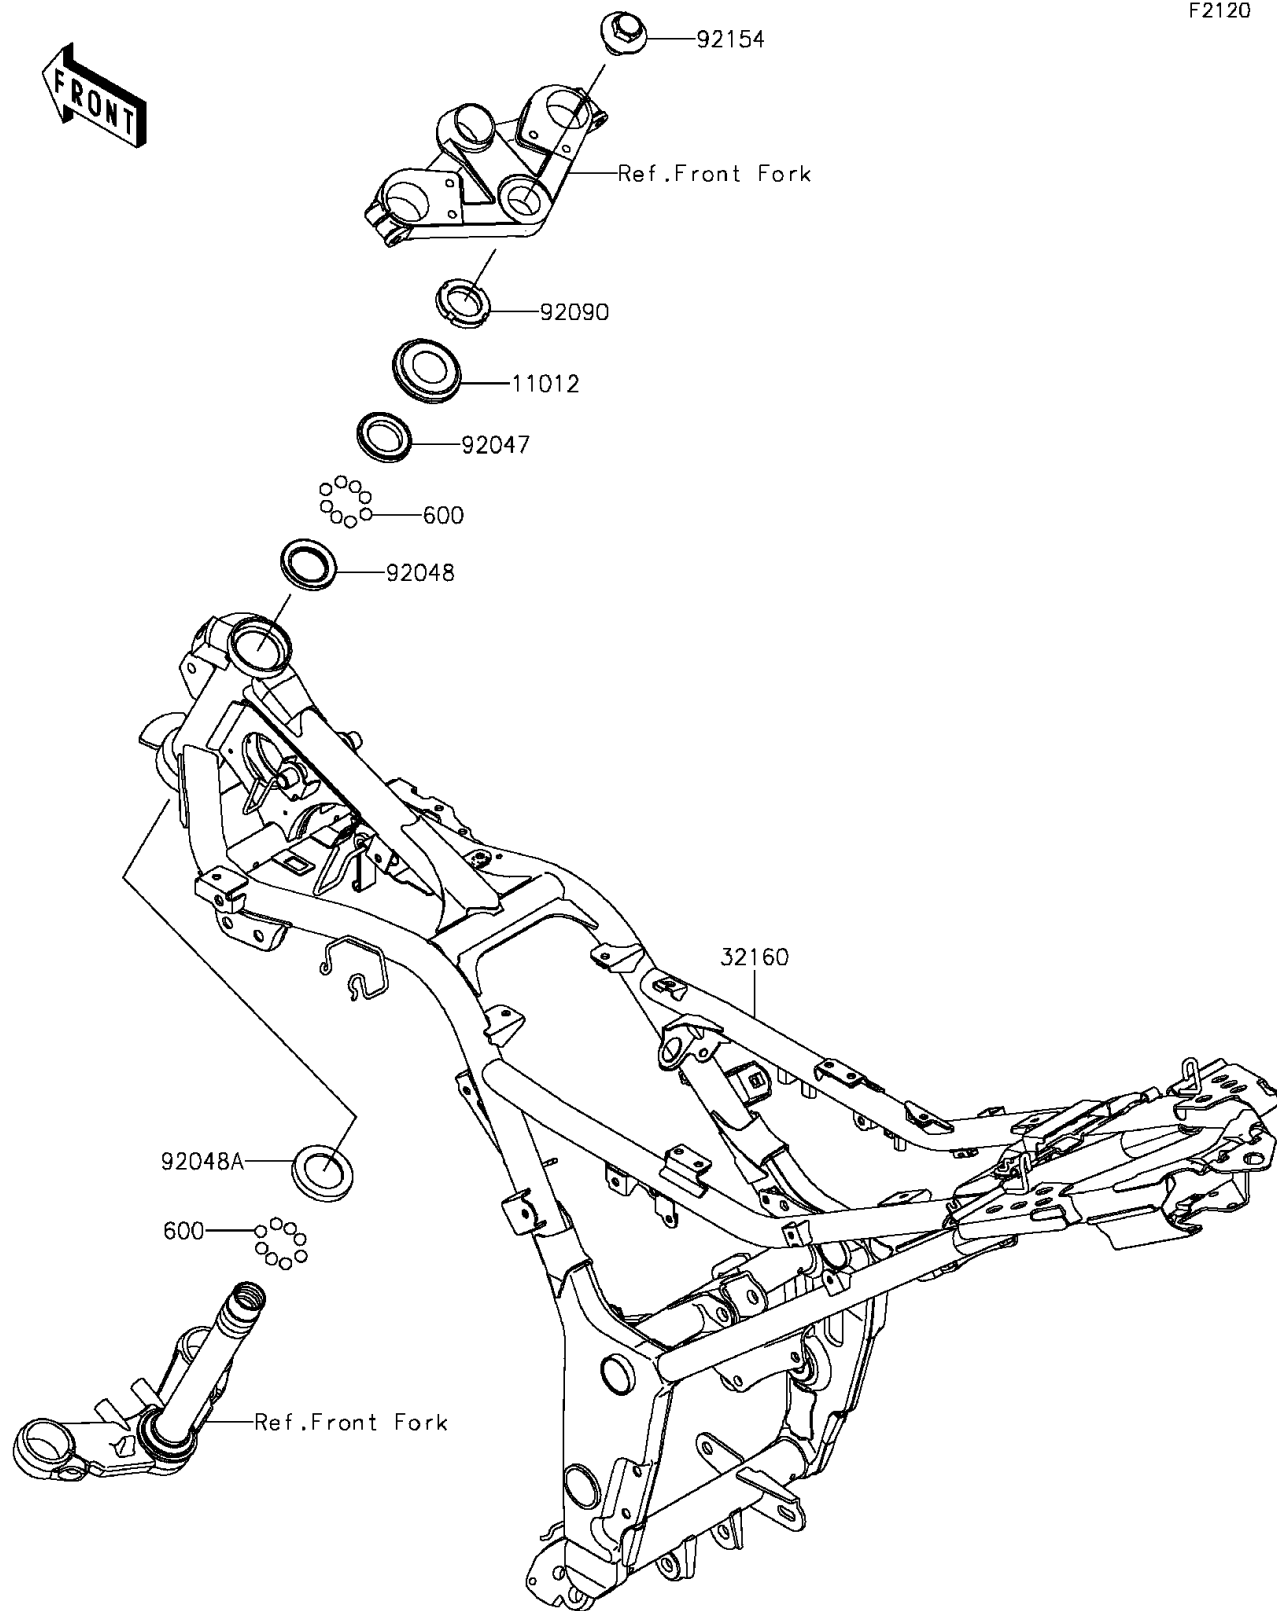

2015 Ninja® 300 ABS SE

PARTS DIAGRAM

Frame

Kawasaki

Let the Good Times Roll®

F2120

2015 Ninja® 300 ABS SE

PARTS LIST

Frame

ITEM NAME

PART NUMBER

QUANTITY
