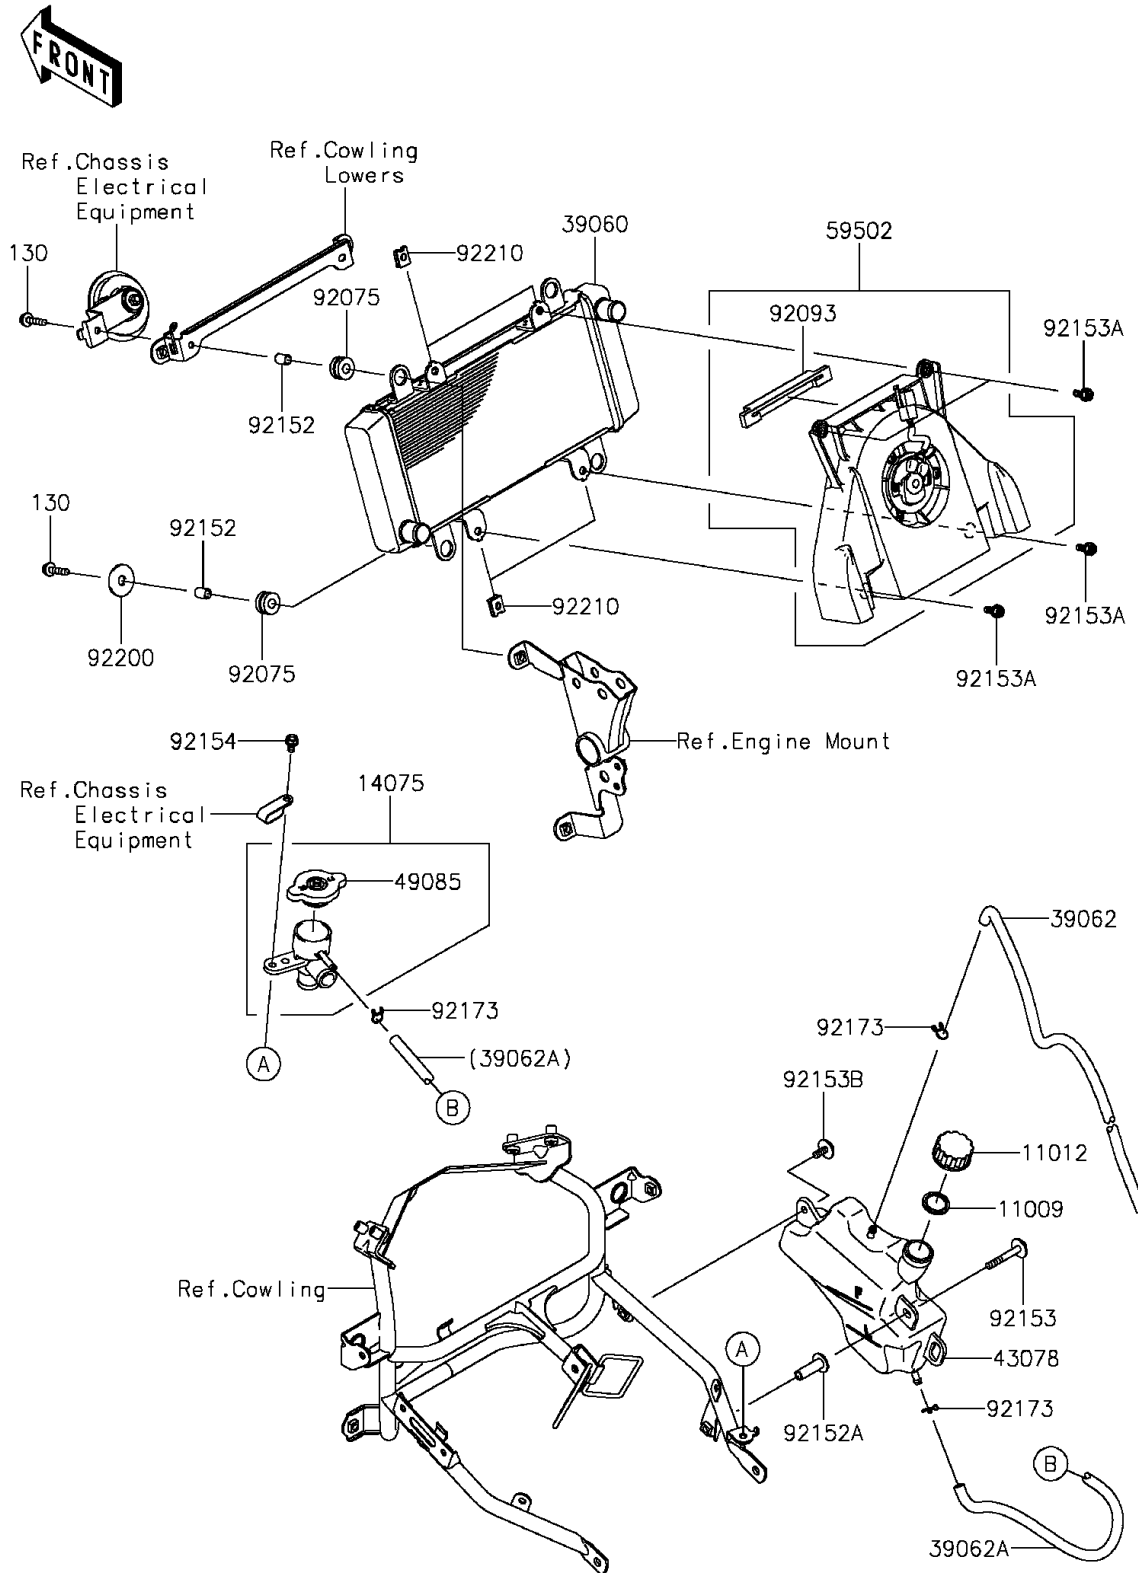

2015 Ninja® 300 ABS SE

PARTS DIAGRAM

Radiator

E3032

2015 Ninja[®] 300 ABS SE

PARTS LIST

Radiator

ITEM NAME

PART NUMBER

QUANTITY
