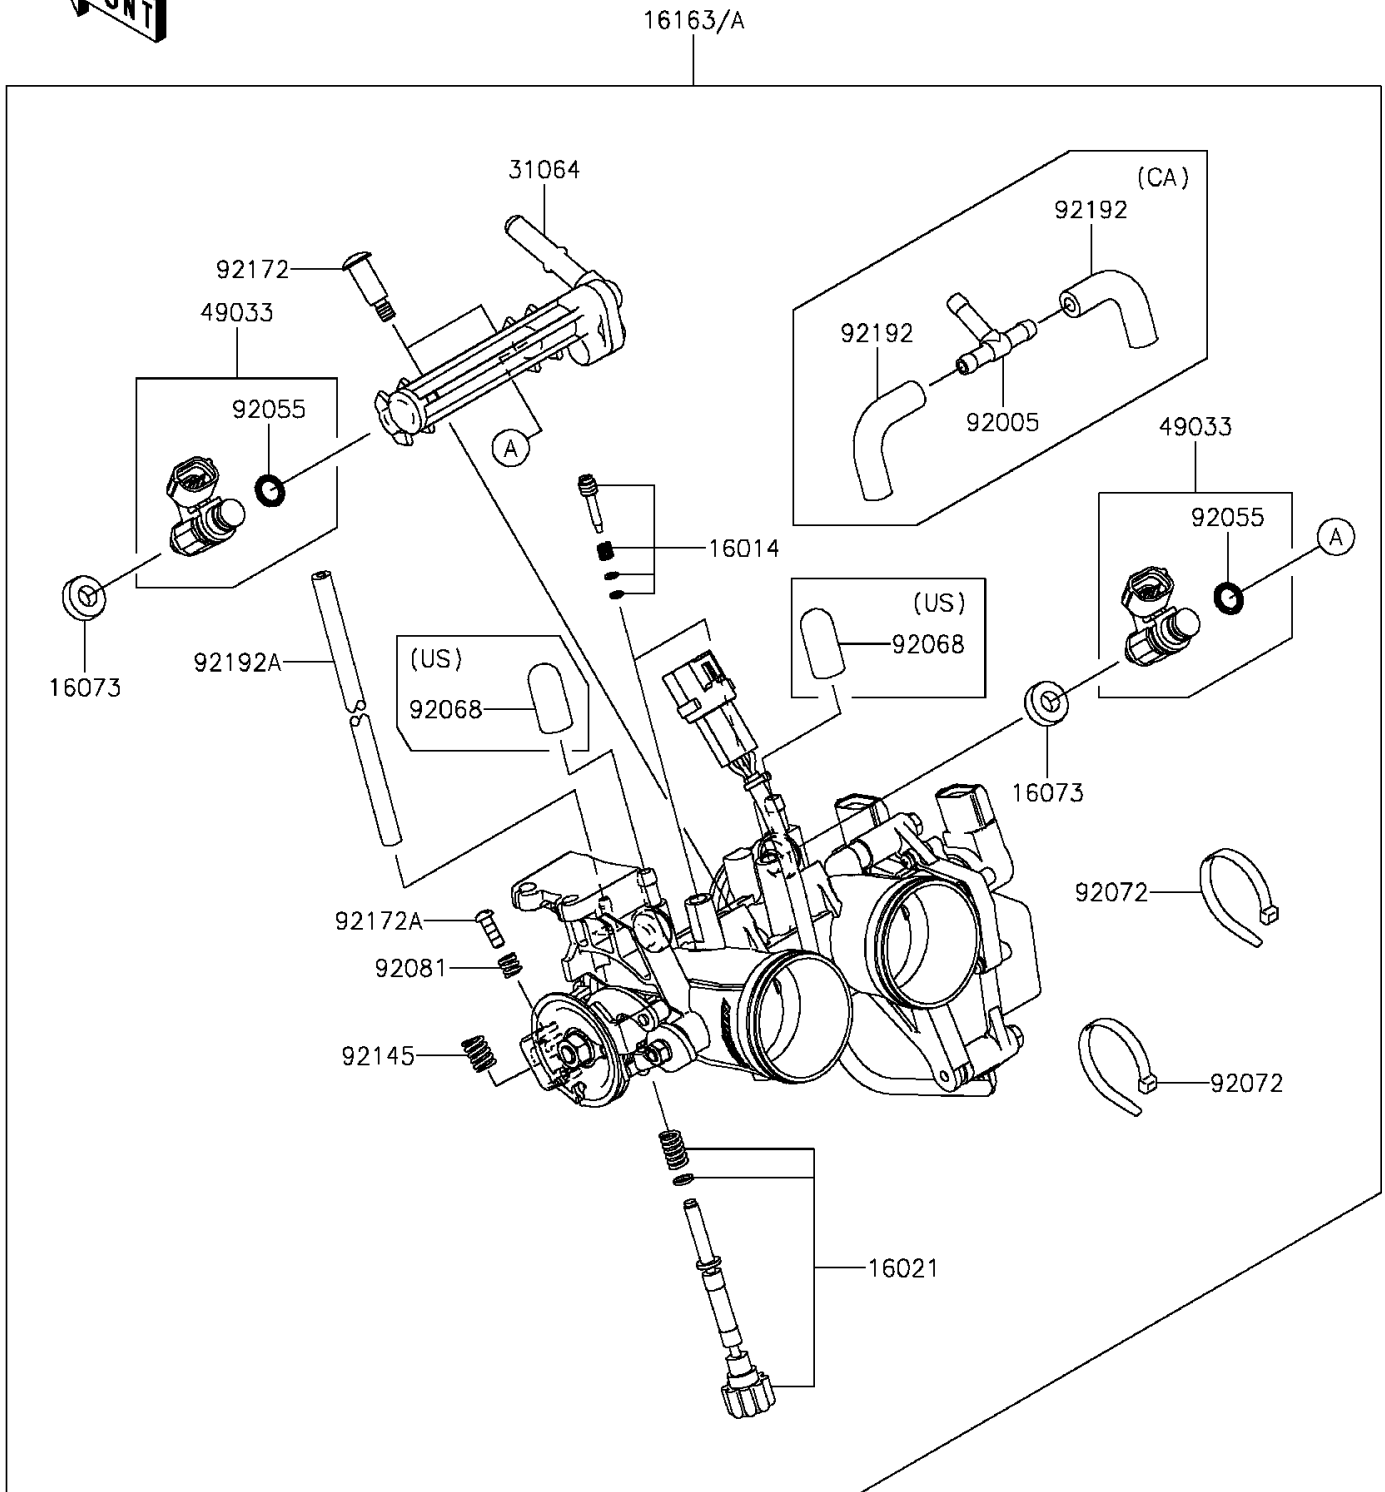

2015 Ninja® 300 ABS SE

PARTS DIAGRAM

Throttle

E1510

2015 Ninja® 300 ABS SE

PARTS LIST

Throttle

ITEM NAME

PART NUMBER

QUANTITY
