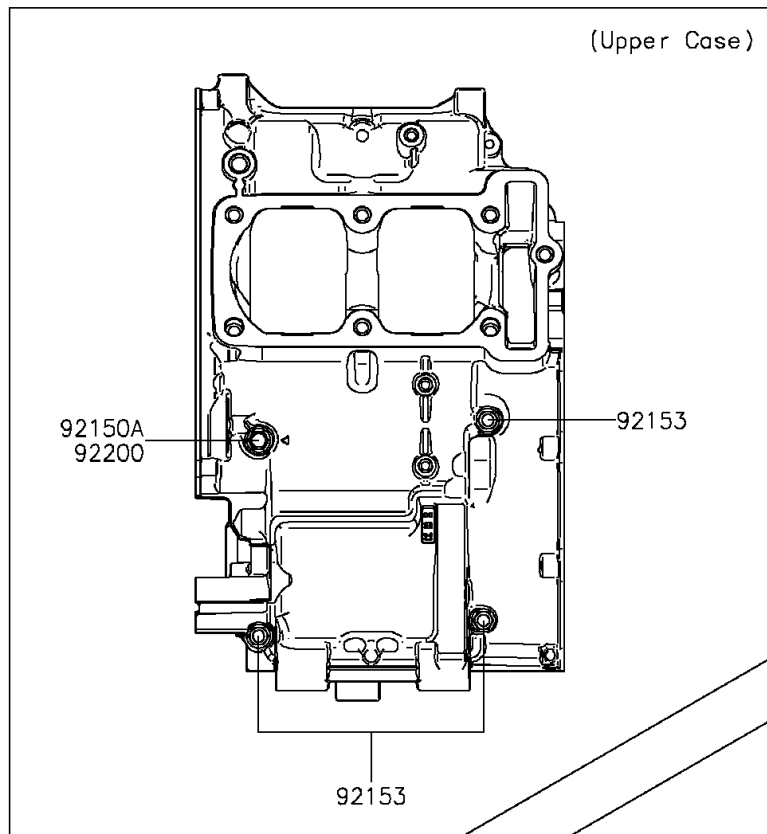

2015 Ninja[®] 300 ABS SE

PARTS DIAGRAM

Crankcase Bolt Pattern

E1412

2015 Ninja® 300 ABS SE

PARTS LIST

Crankcase Bolt Pattern

ITEM NAME

PART NUMBER

QUANTITY
