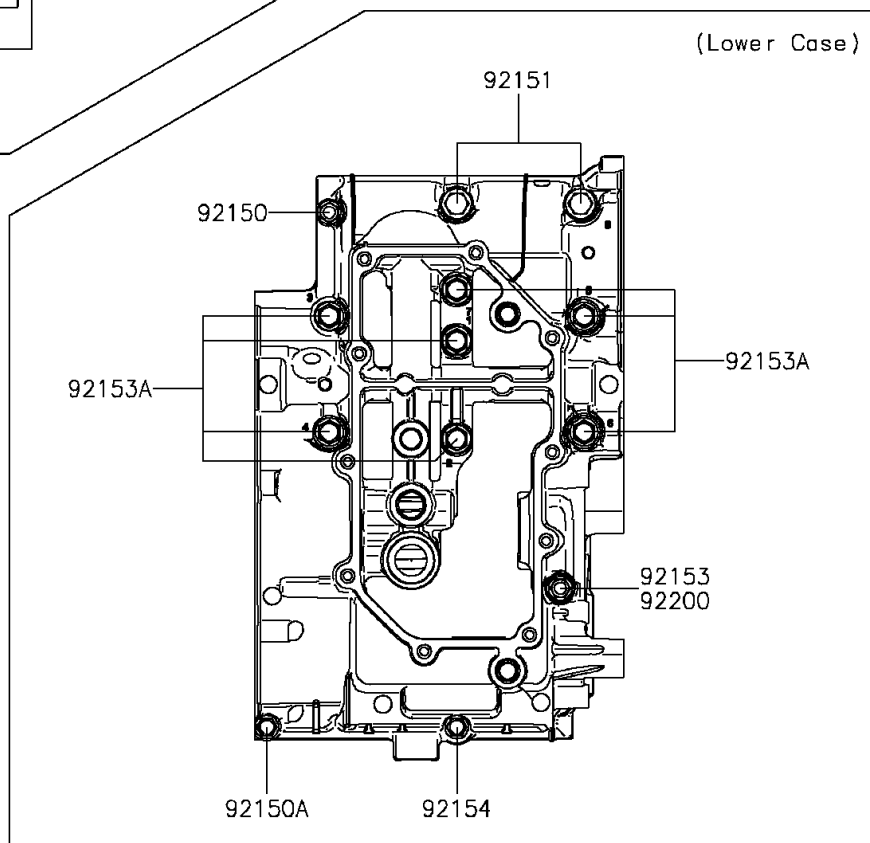

2015 Ninja[®] 300 ABS SE

PARTS DIAGRAM

Crankcase Bolt Pattern

E1412

2015 Ninja® 300 ABS SE

PARTS LIST

Crankcase Bolt Pattern

ITEM NAME

PART NUMBER

QUANTITY
