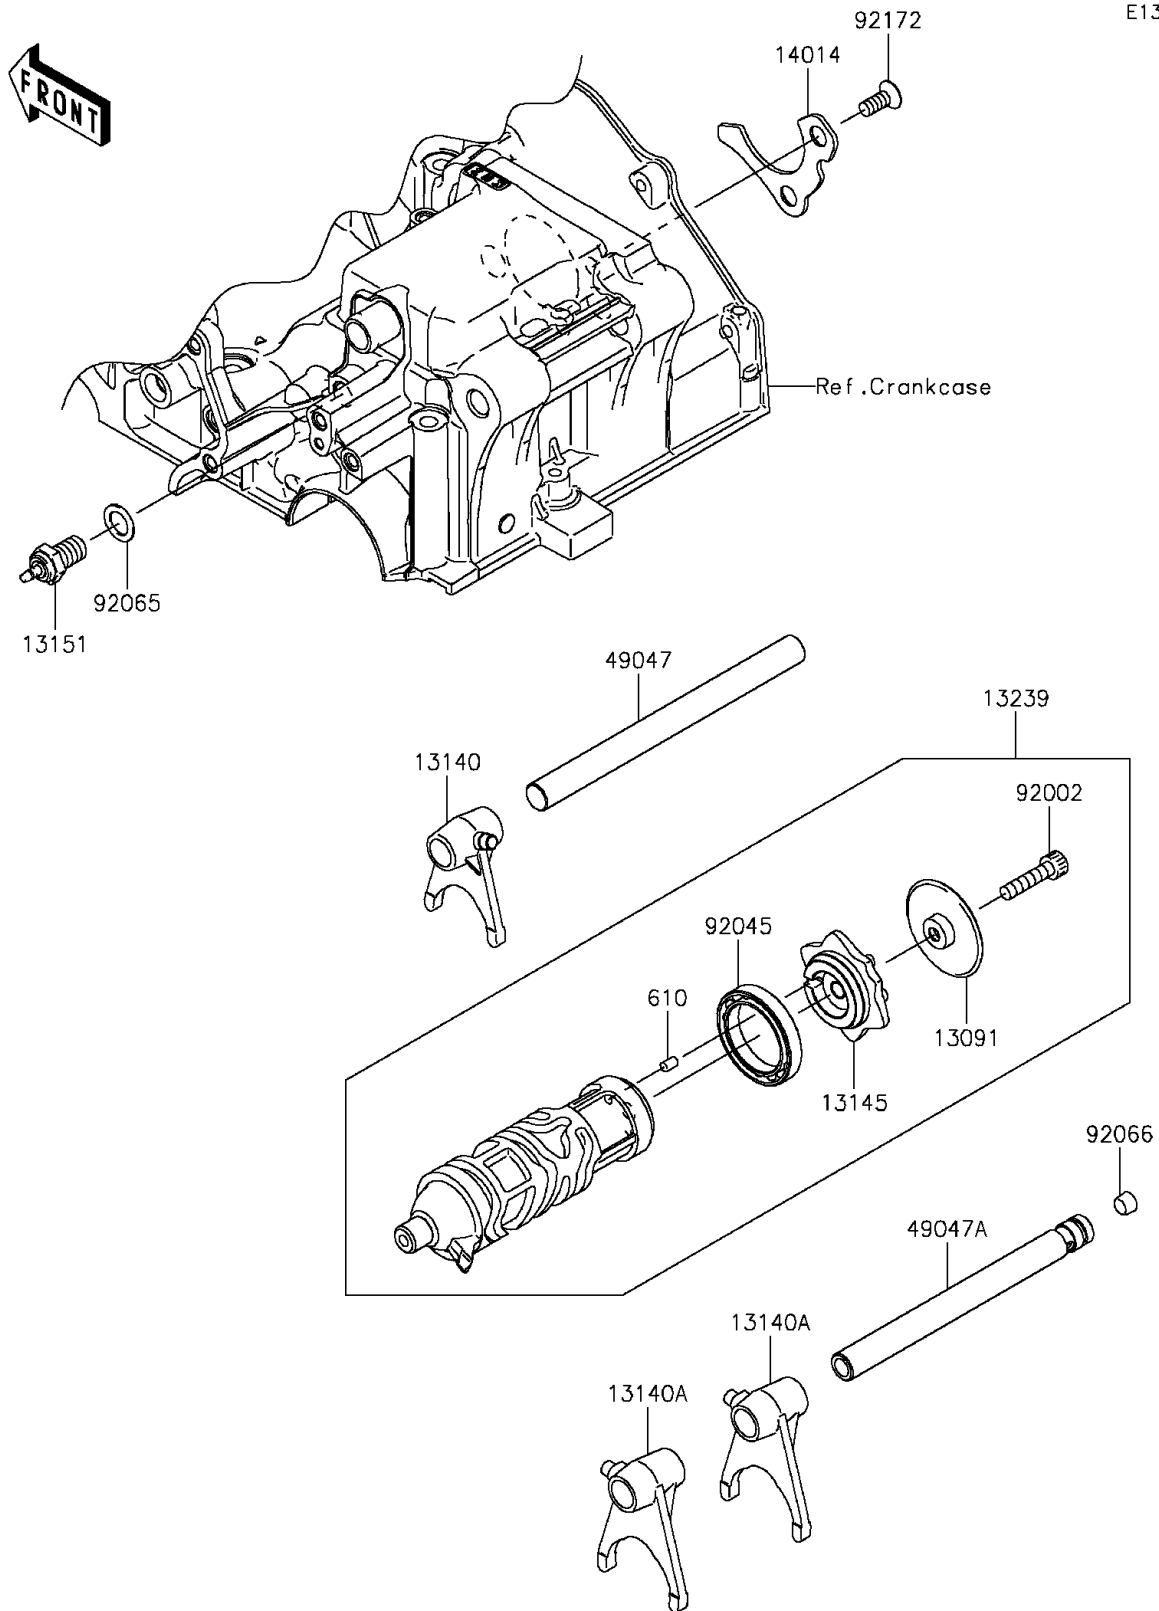

## PARTS DIAGRAM

### Gear Change Drum/Shift Fork(s)

E1362

## PARTS LIST

Gear Change Drum/Shift Fork(s)

**ITEM NAME**

**PART NUMBER**

**QUANTITY**

---