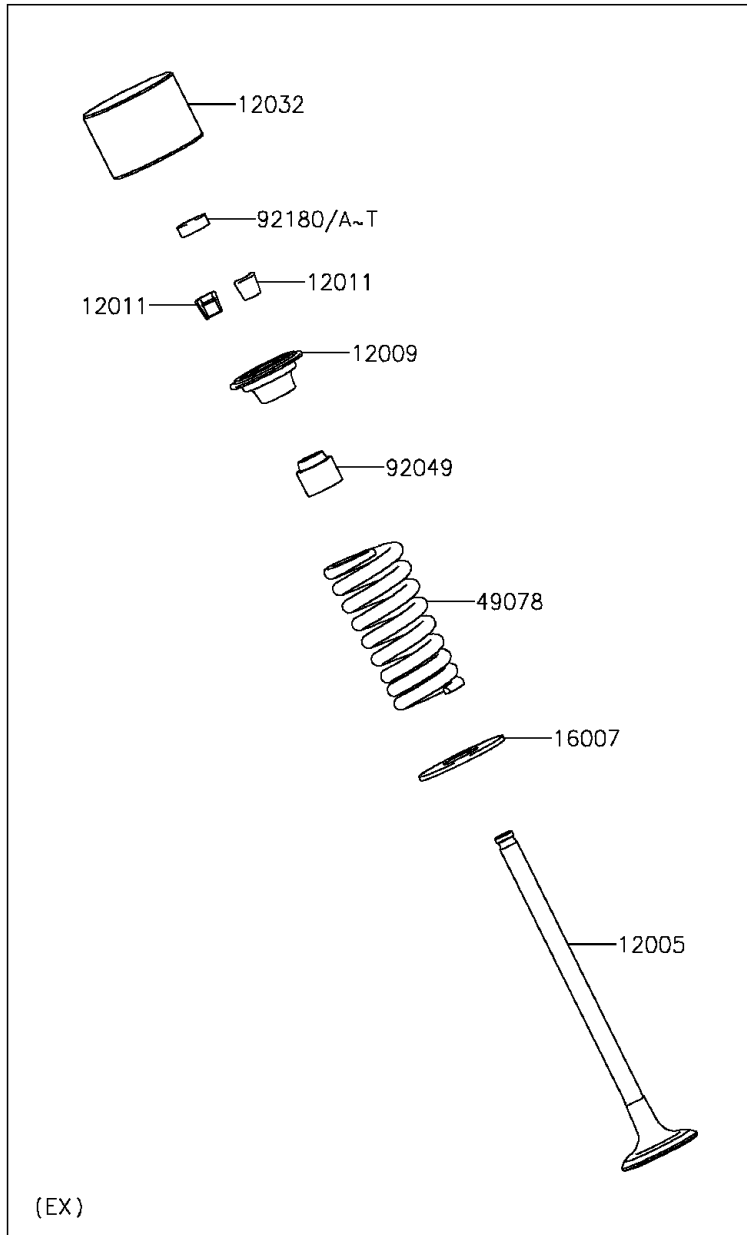

2015 Ninja® 300 ABS SE

PARTS DIAGRAM

Valve(s)

E1210

2015 Ninja[®] 300 ABS SE

PARTS LIST

Valve(s)

ITEM NAME

PART NUMBER

QUANTITY
