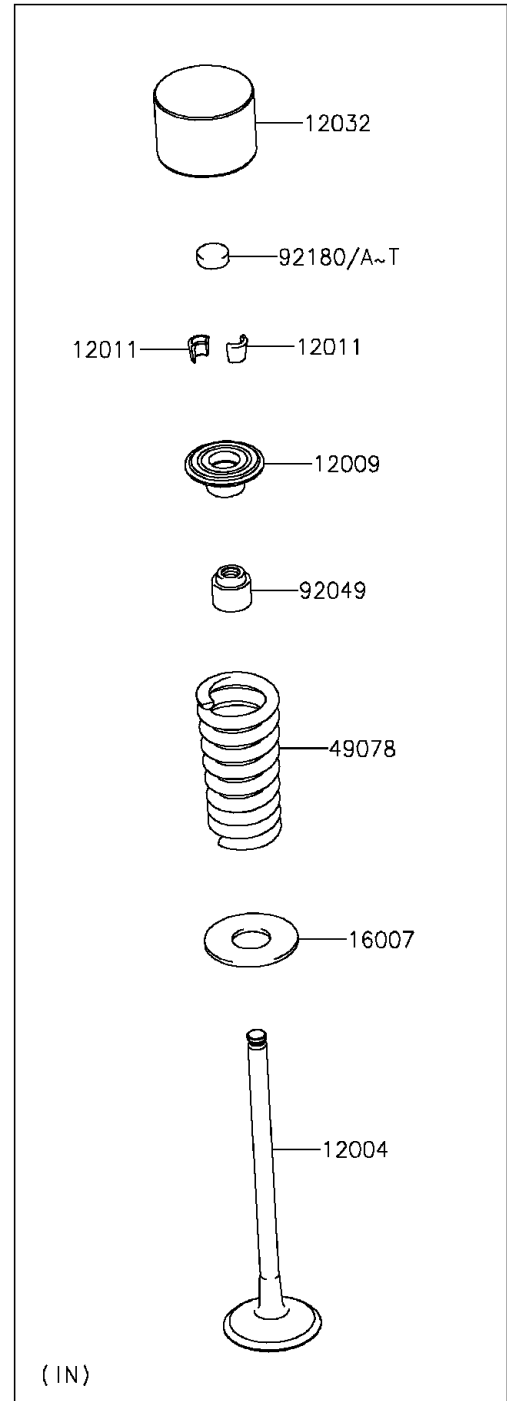

2015 Ninja® 300 ABS SE

PARTS DIAGRAM

Valve(s)

E1210

2015 Ninja[®] 300 ABS SE

PARTS LIST

Valve(s)

ITEM NAME

PART NUMBER

QUANTITY
