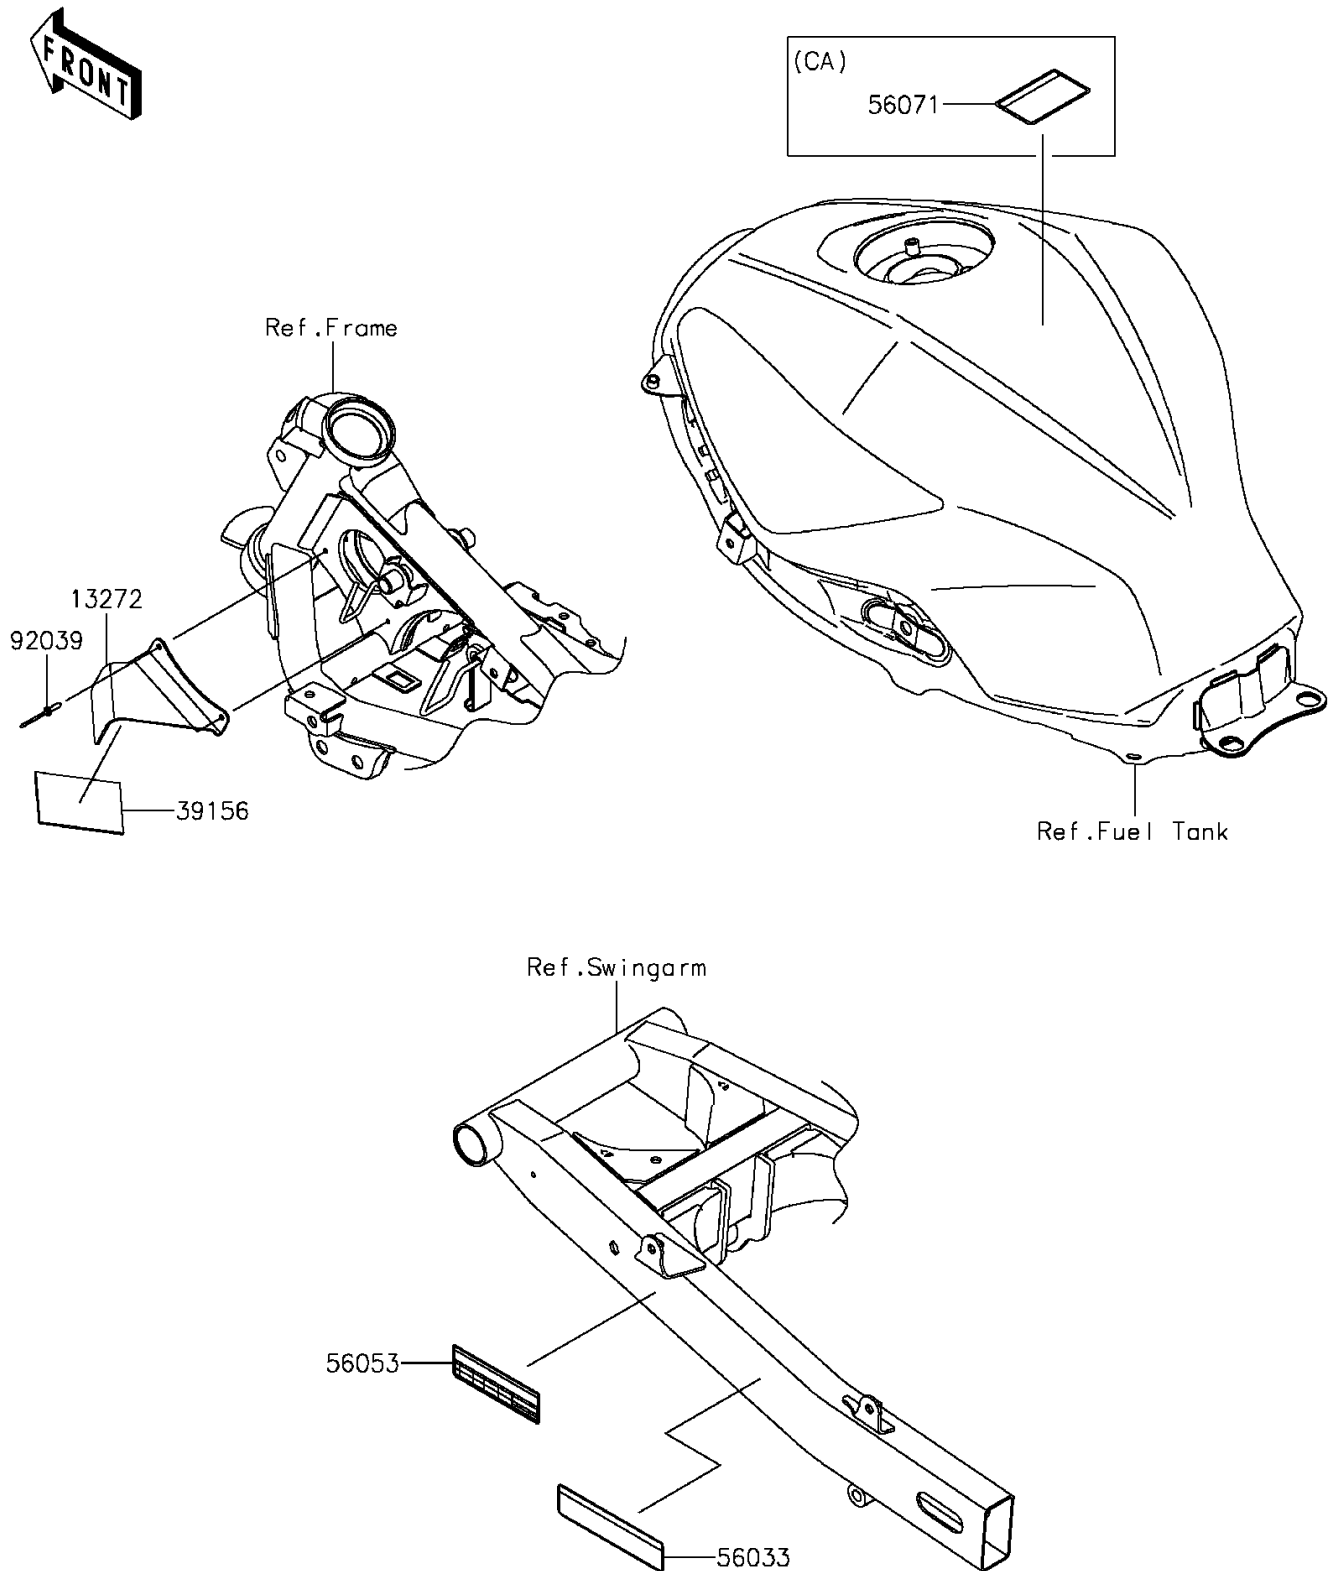

2015 Ninja® 300

PARTS DIAGRAM

Labels

F2860

2015 Ninja[®] 300

PARTS LIST

Labels

ITEM NAME

PART NUMBER

QUANTITY
