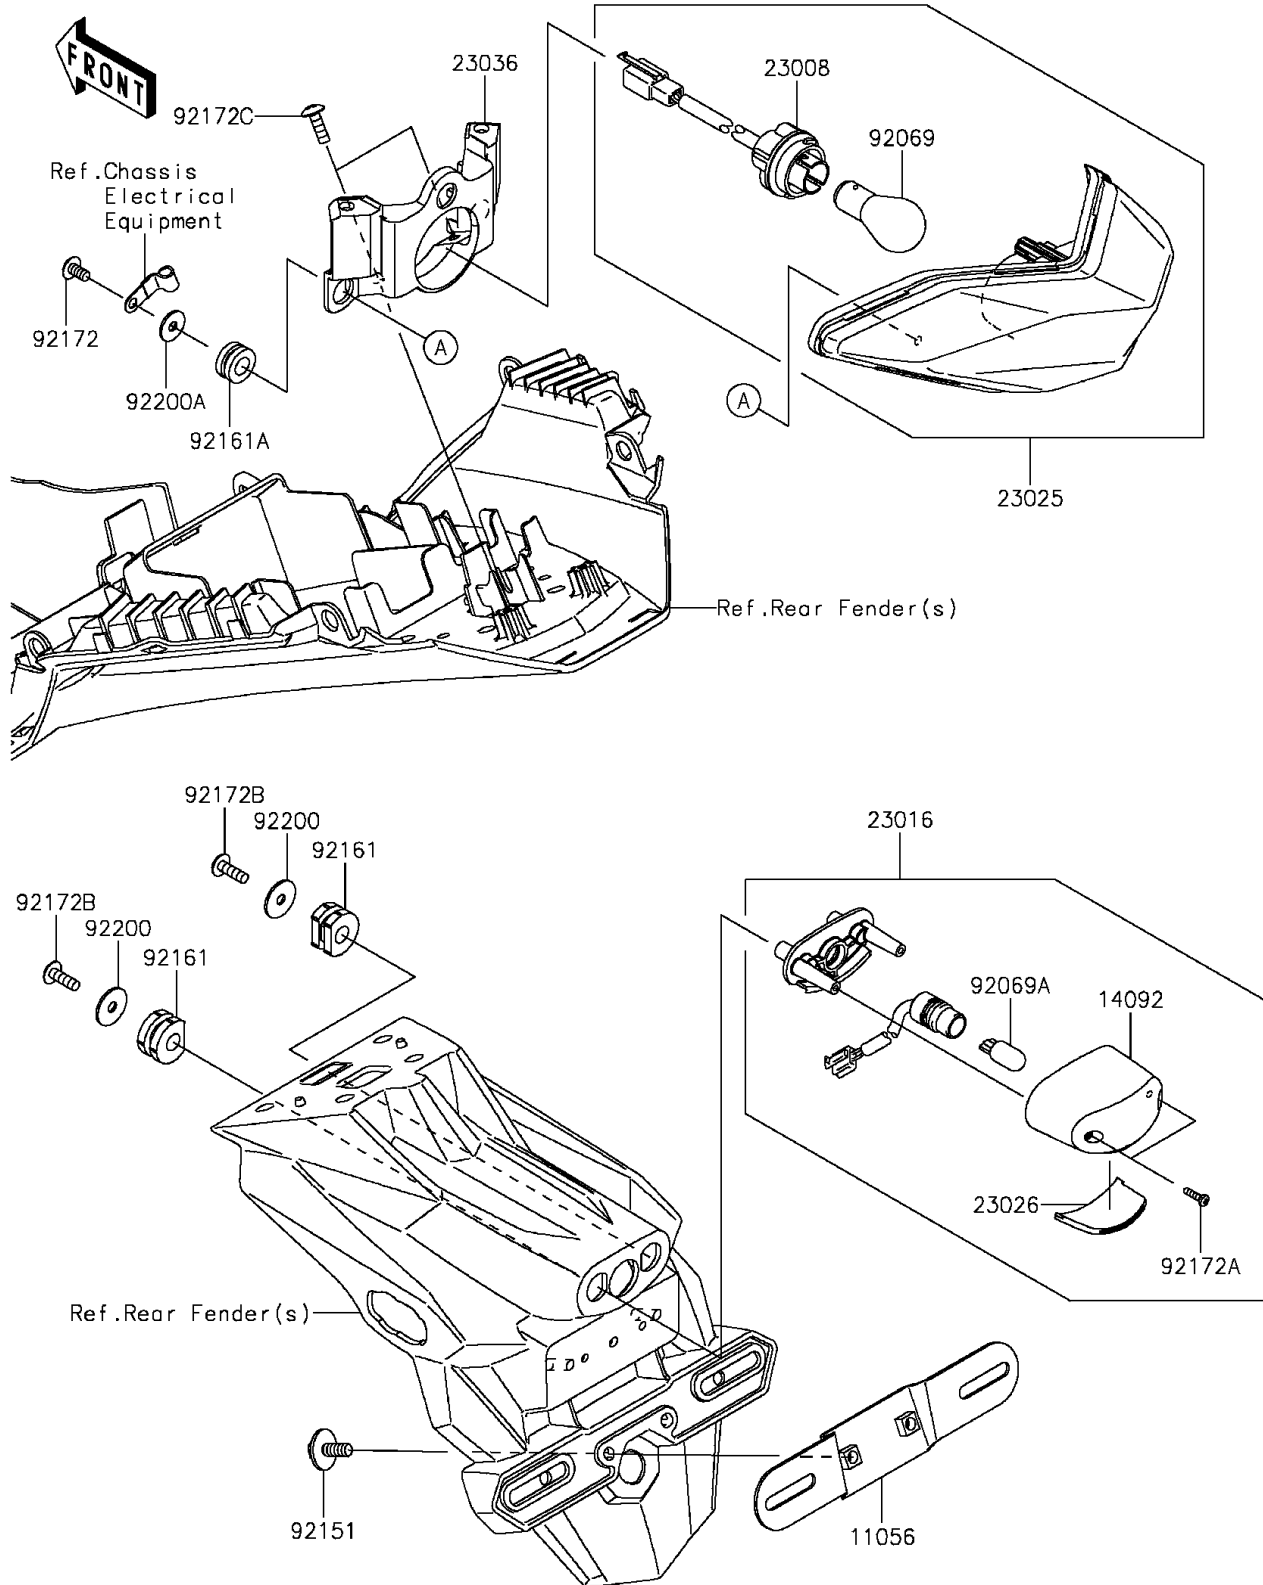

2015 NINJA® 300 SE

PARTS DIAGRAM

Taillight(s)

F2720

2015 NINJA[®] 300 SE

PARTS LIST

Taillight(s)

ITEM NAME

PART NUMBER

QUANTITY
