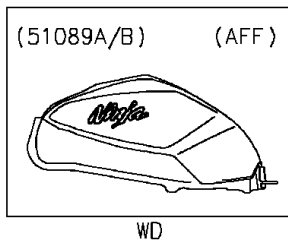

2015 NINJA® 300 SE

PARTS DIAGRAM

Fuel Tank

F2410

(51089A)	White
(51089B)	Green

2015 NINJA[®] 300 SE

PARTS LIST

Fuel Tank

ITEM NAME

PART NUMBER

QUANTITY
