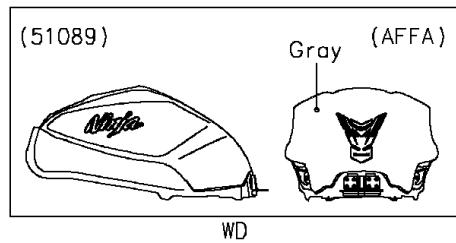

2015 NINJA® 300 SE

PARTS DIAGRAM

Fuel Tank

F2410

(51089A)	White
(51089B)	Green

2015 NINJA[®] 300 SE

PARTS LIST

Fuel Tank

ITEM NAME

PART NUMBER

QUANTITY
