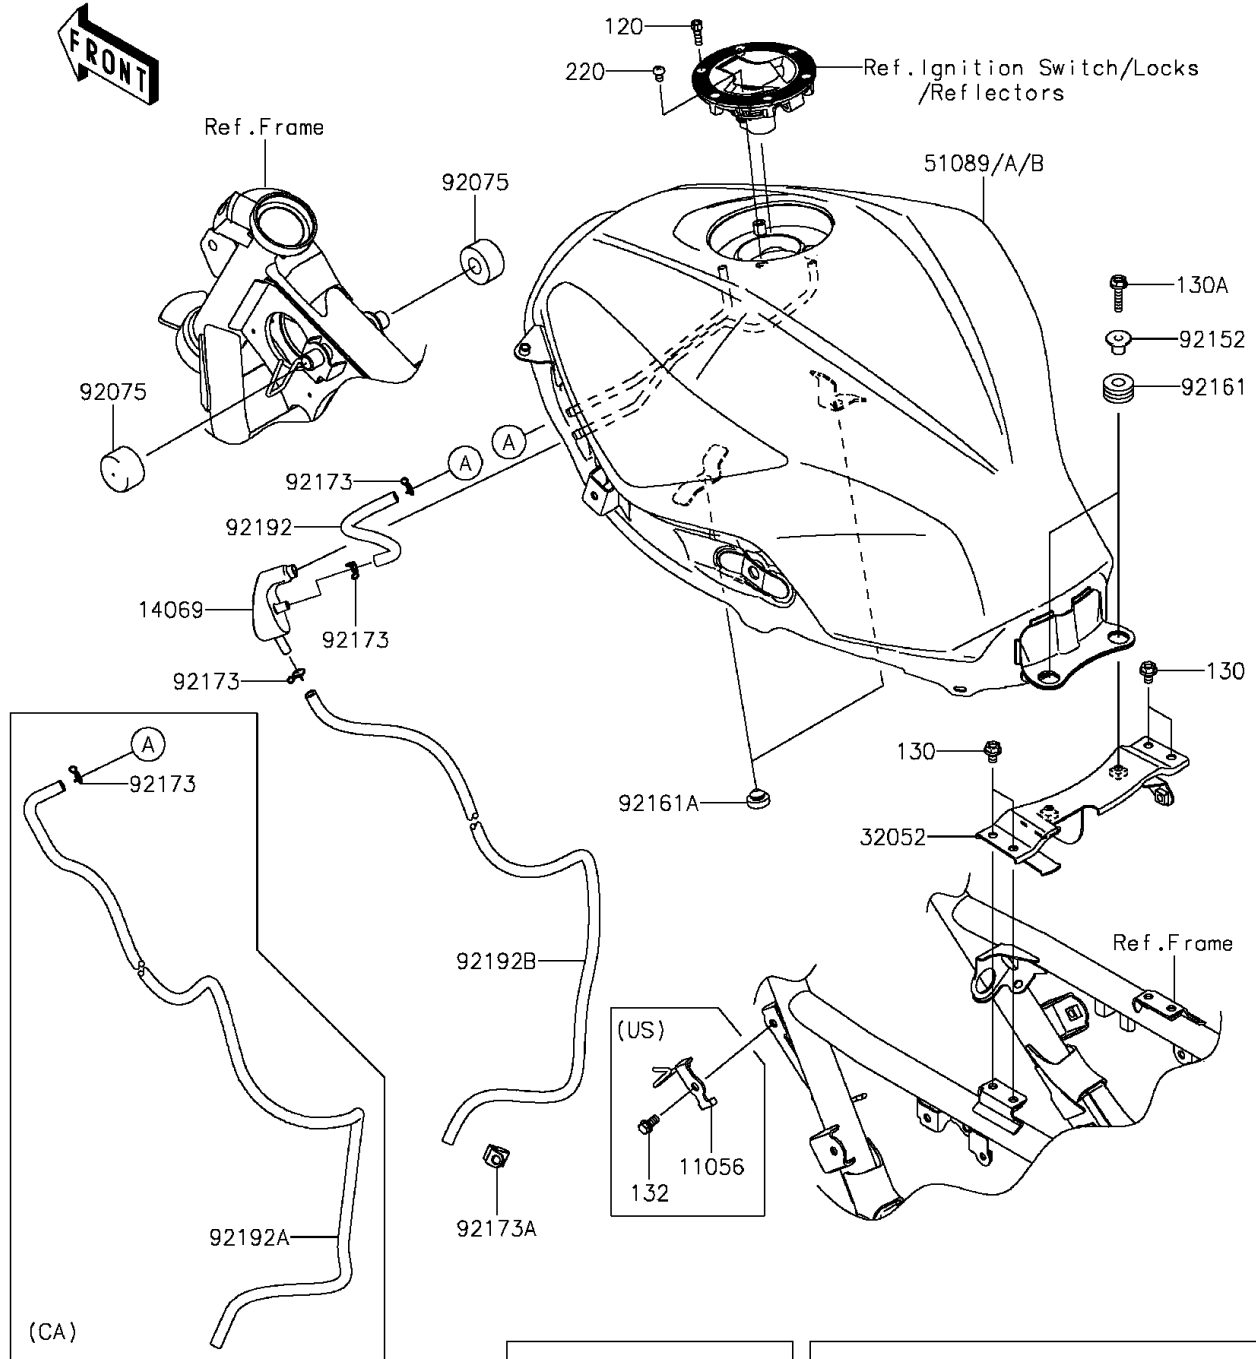

2015 NINJA® 300 SE

PARTS DIAGRAM

Fuel Tank

F2410

(51089A)	White
(51089B)	Green

2015 NINJA[®] 300 SE

PARTS LIST

Fuel Tank

ITEM NAME

PART NUMBER

QUANTITY
