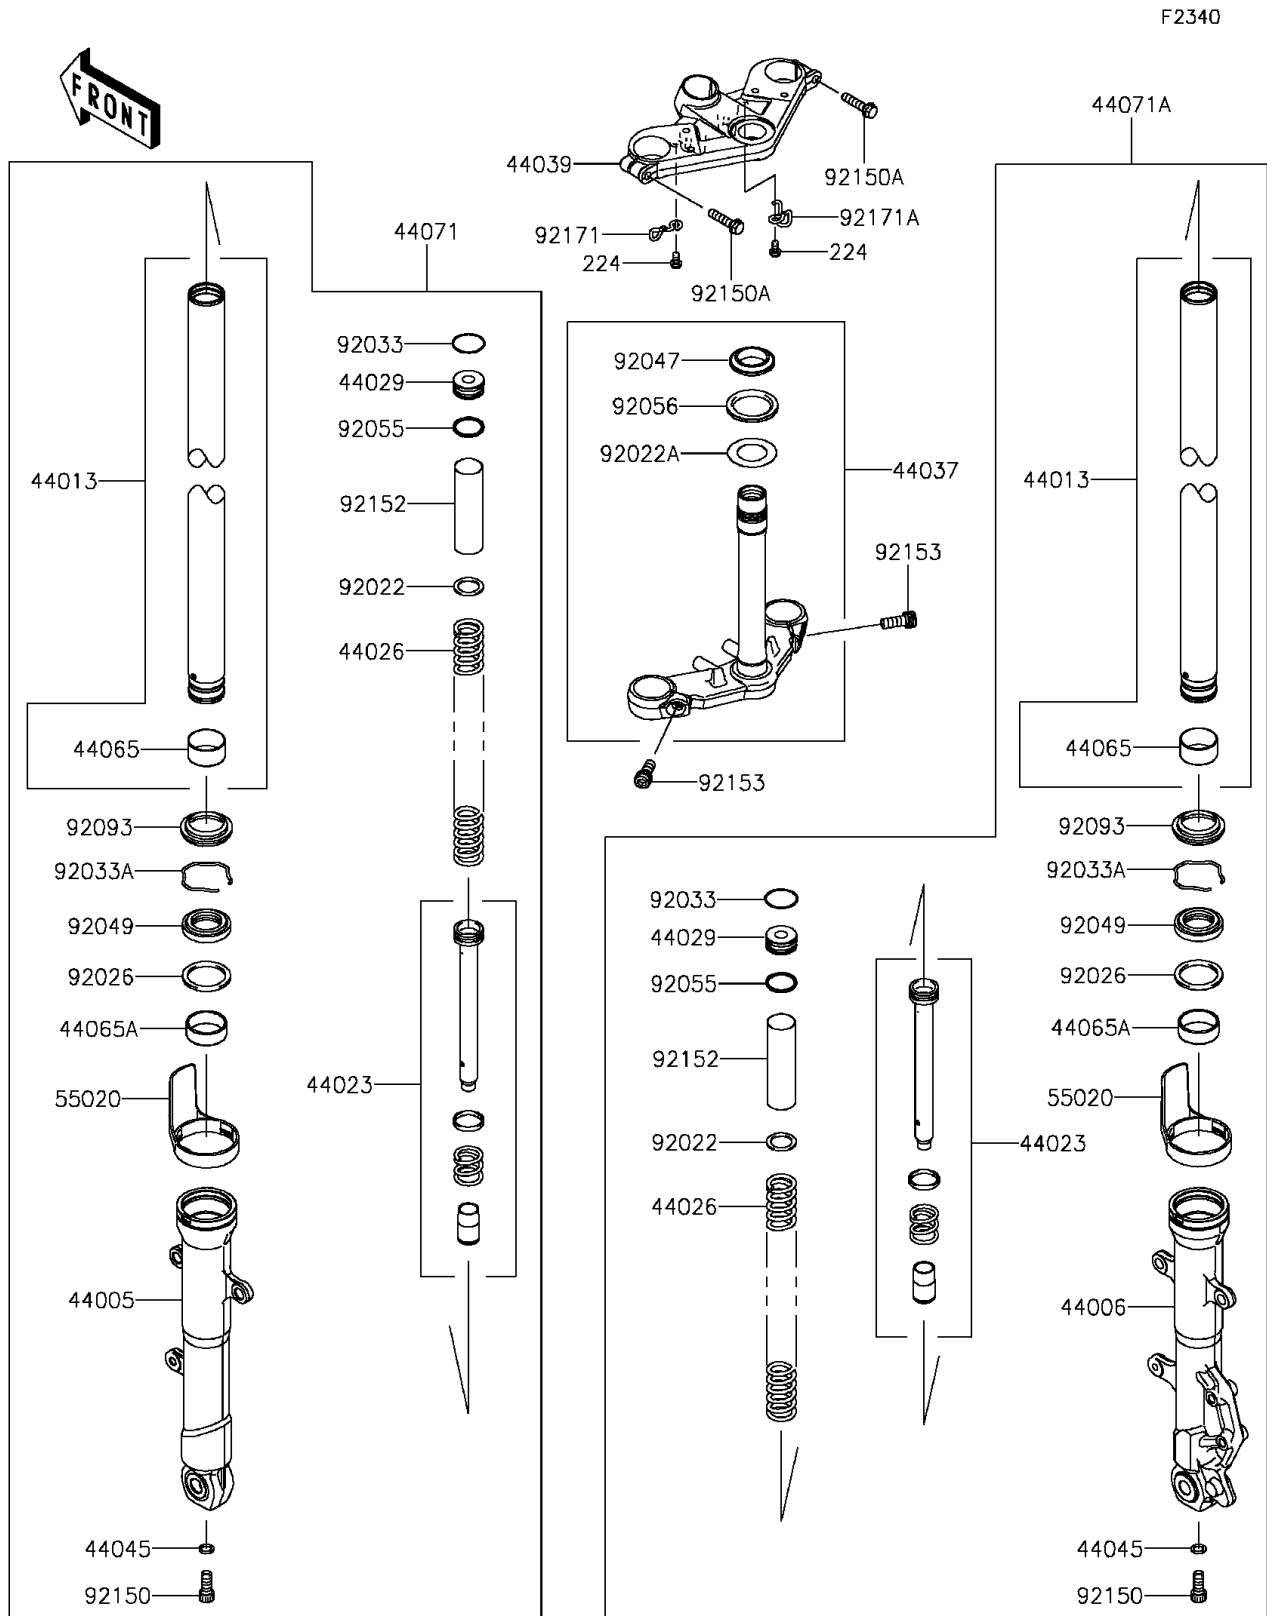

2015 NINJA® 300 SE

PARTS DIAGRAM

Front Fork

2015 NINJA® 300 SE

PARTS LIST

Front Fork

ITEM NAME

PART NUMBER

QUANTITY
