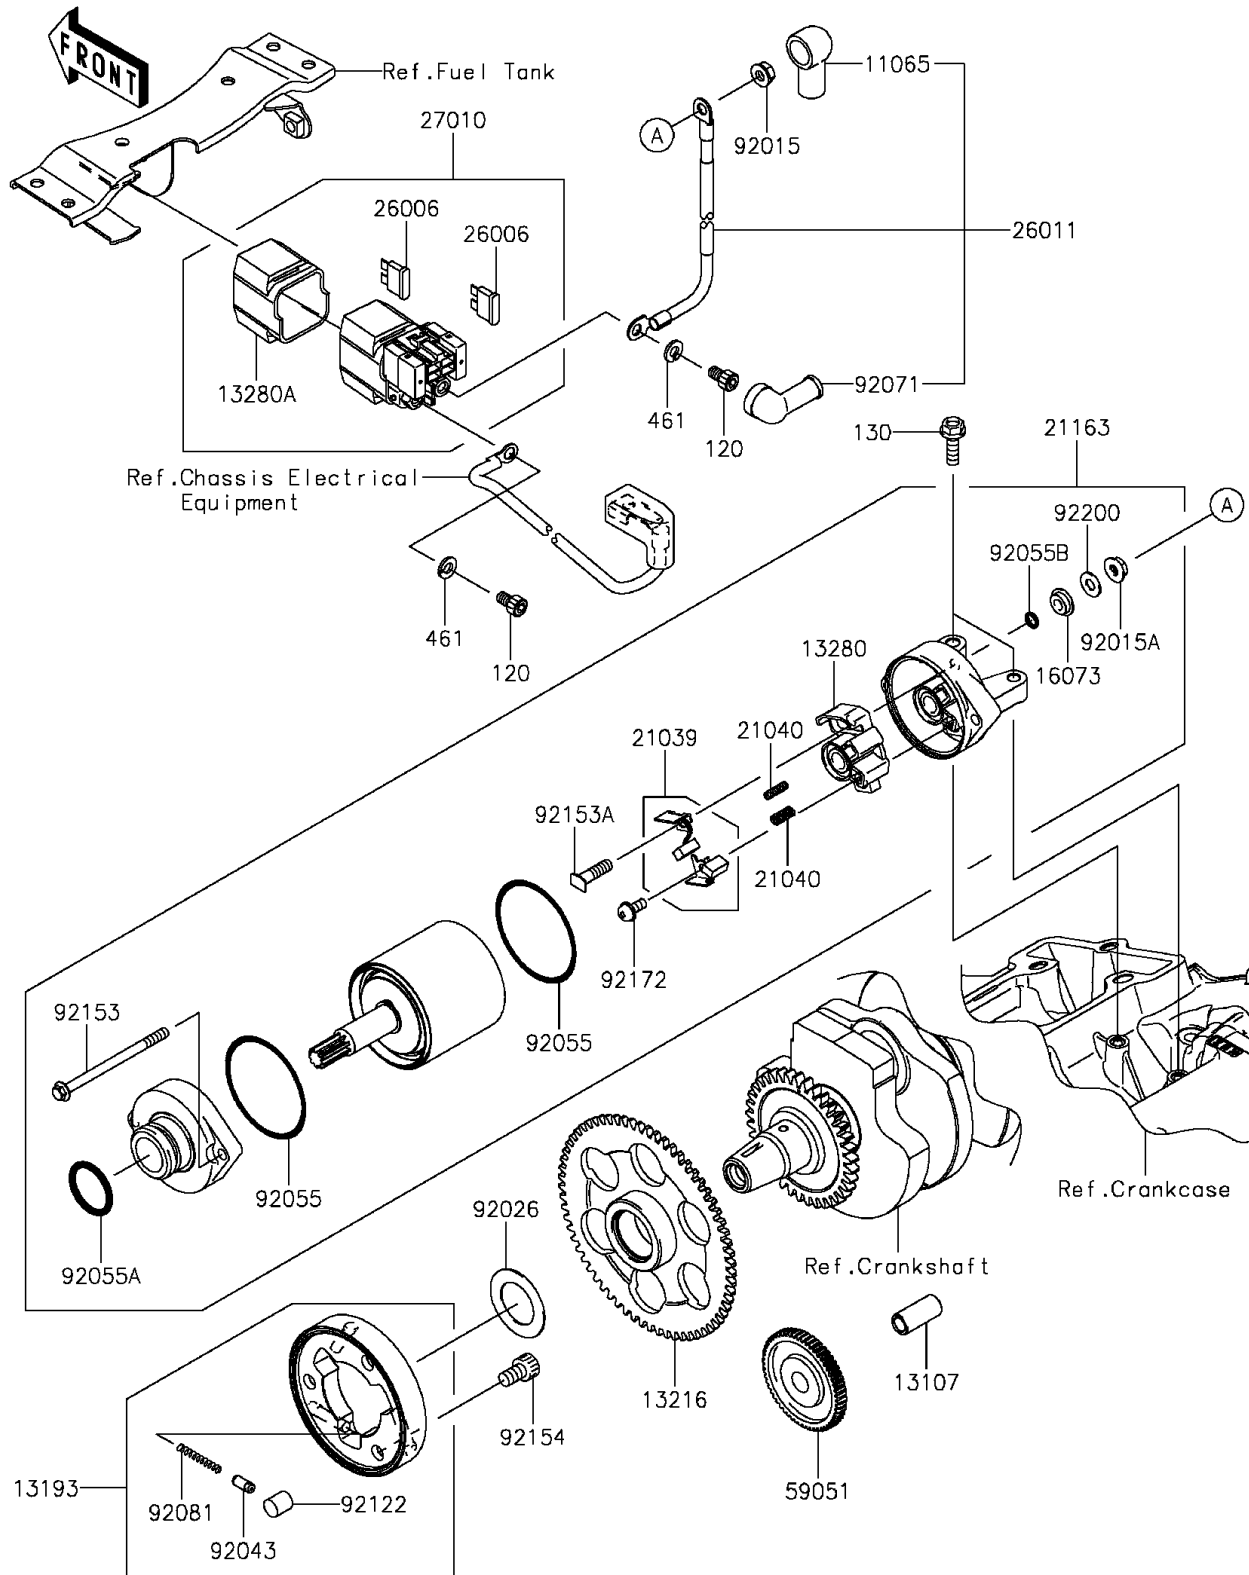

2015 NINJA® 300 SE

PARTS DIAGRAM

Starter Motor

E1840

2015 NINJA[®] 300 SE

PARTS LIST

Starter Motor

ITEM NAME

PART NUMBER

QUANTITY
