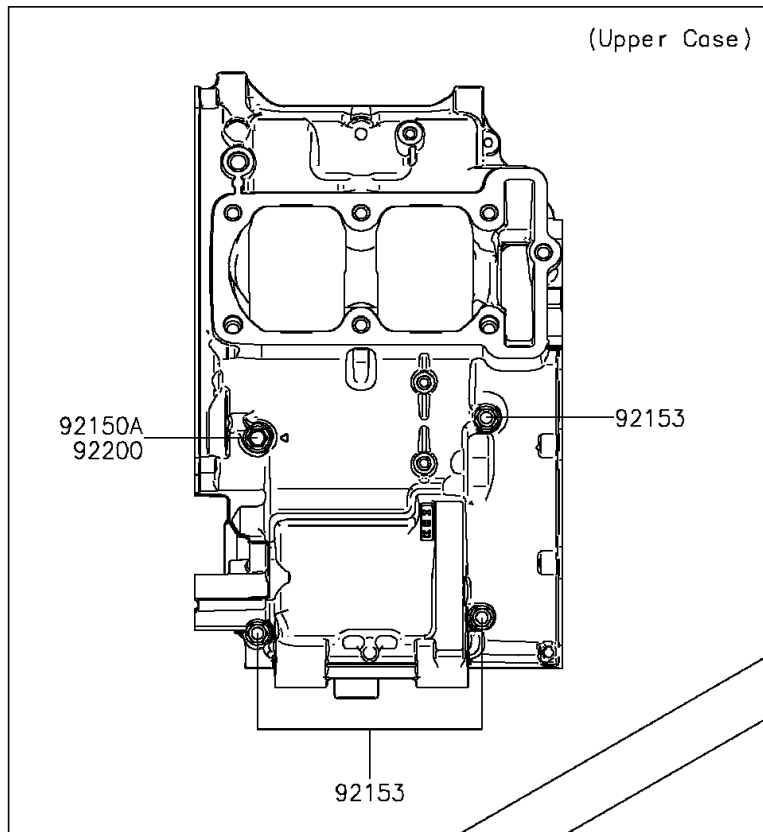

2015 NINJA[®] 300 SE

PARTS DIAGRAM

Crankcase Bolt Pattern

E1412

2015 NINJA[®] 300 SE

PARTS LIST

Crankcase Bolt Pattern

ITEM NAME

PART NUMBER

QUANTITY
