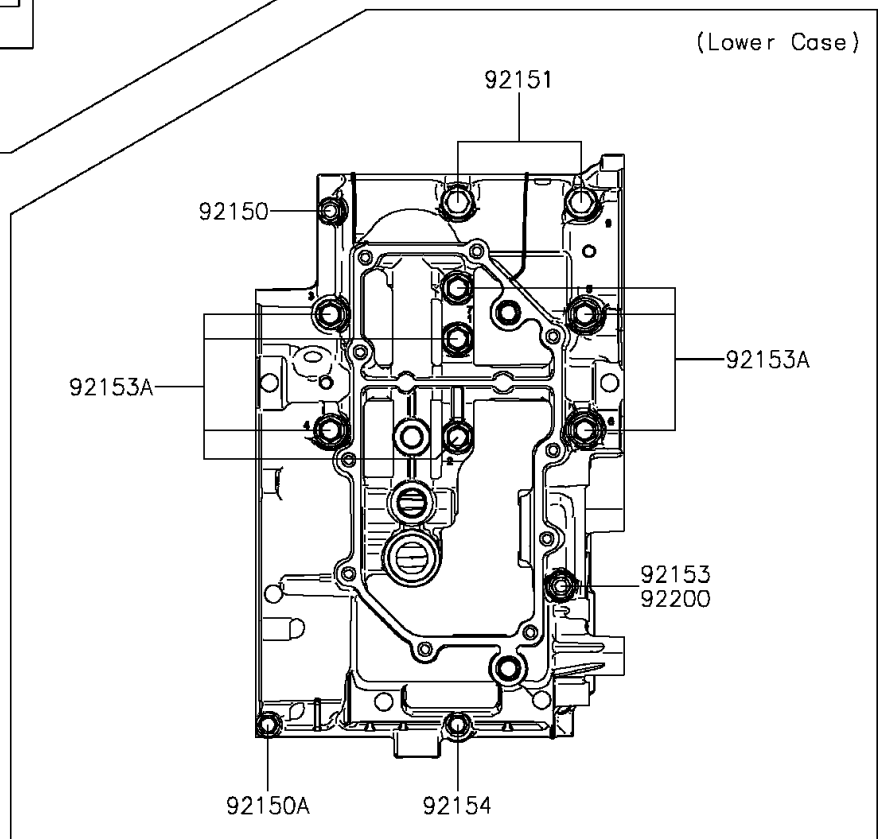

2015 NINJA[®] 300 SE

PARTS DIAGRAM

Crankcase Bolt Pattern

E1412

2015 NINJA[®] 300 SE

PARTS LIST

Crankcase Bolt Pattern

ITEM NAME

PART NUMBER

QUANTITY
